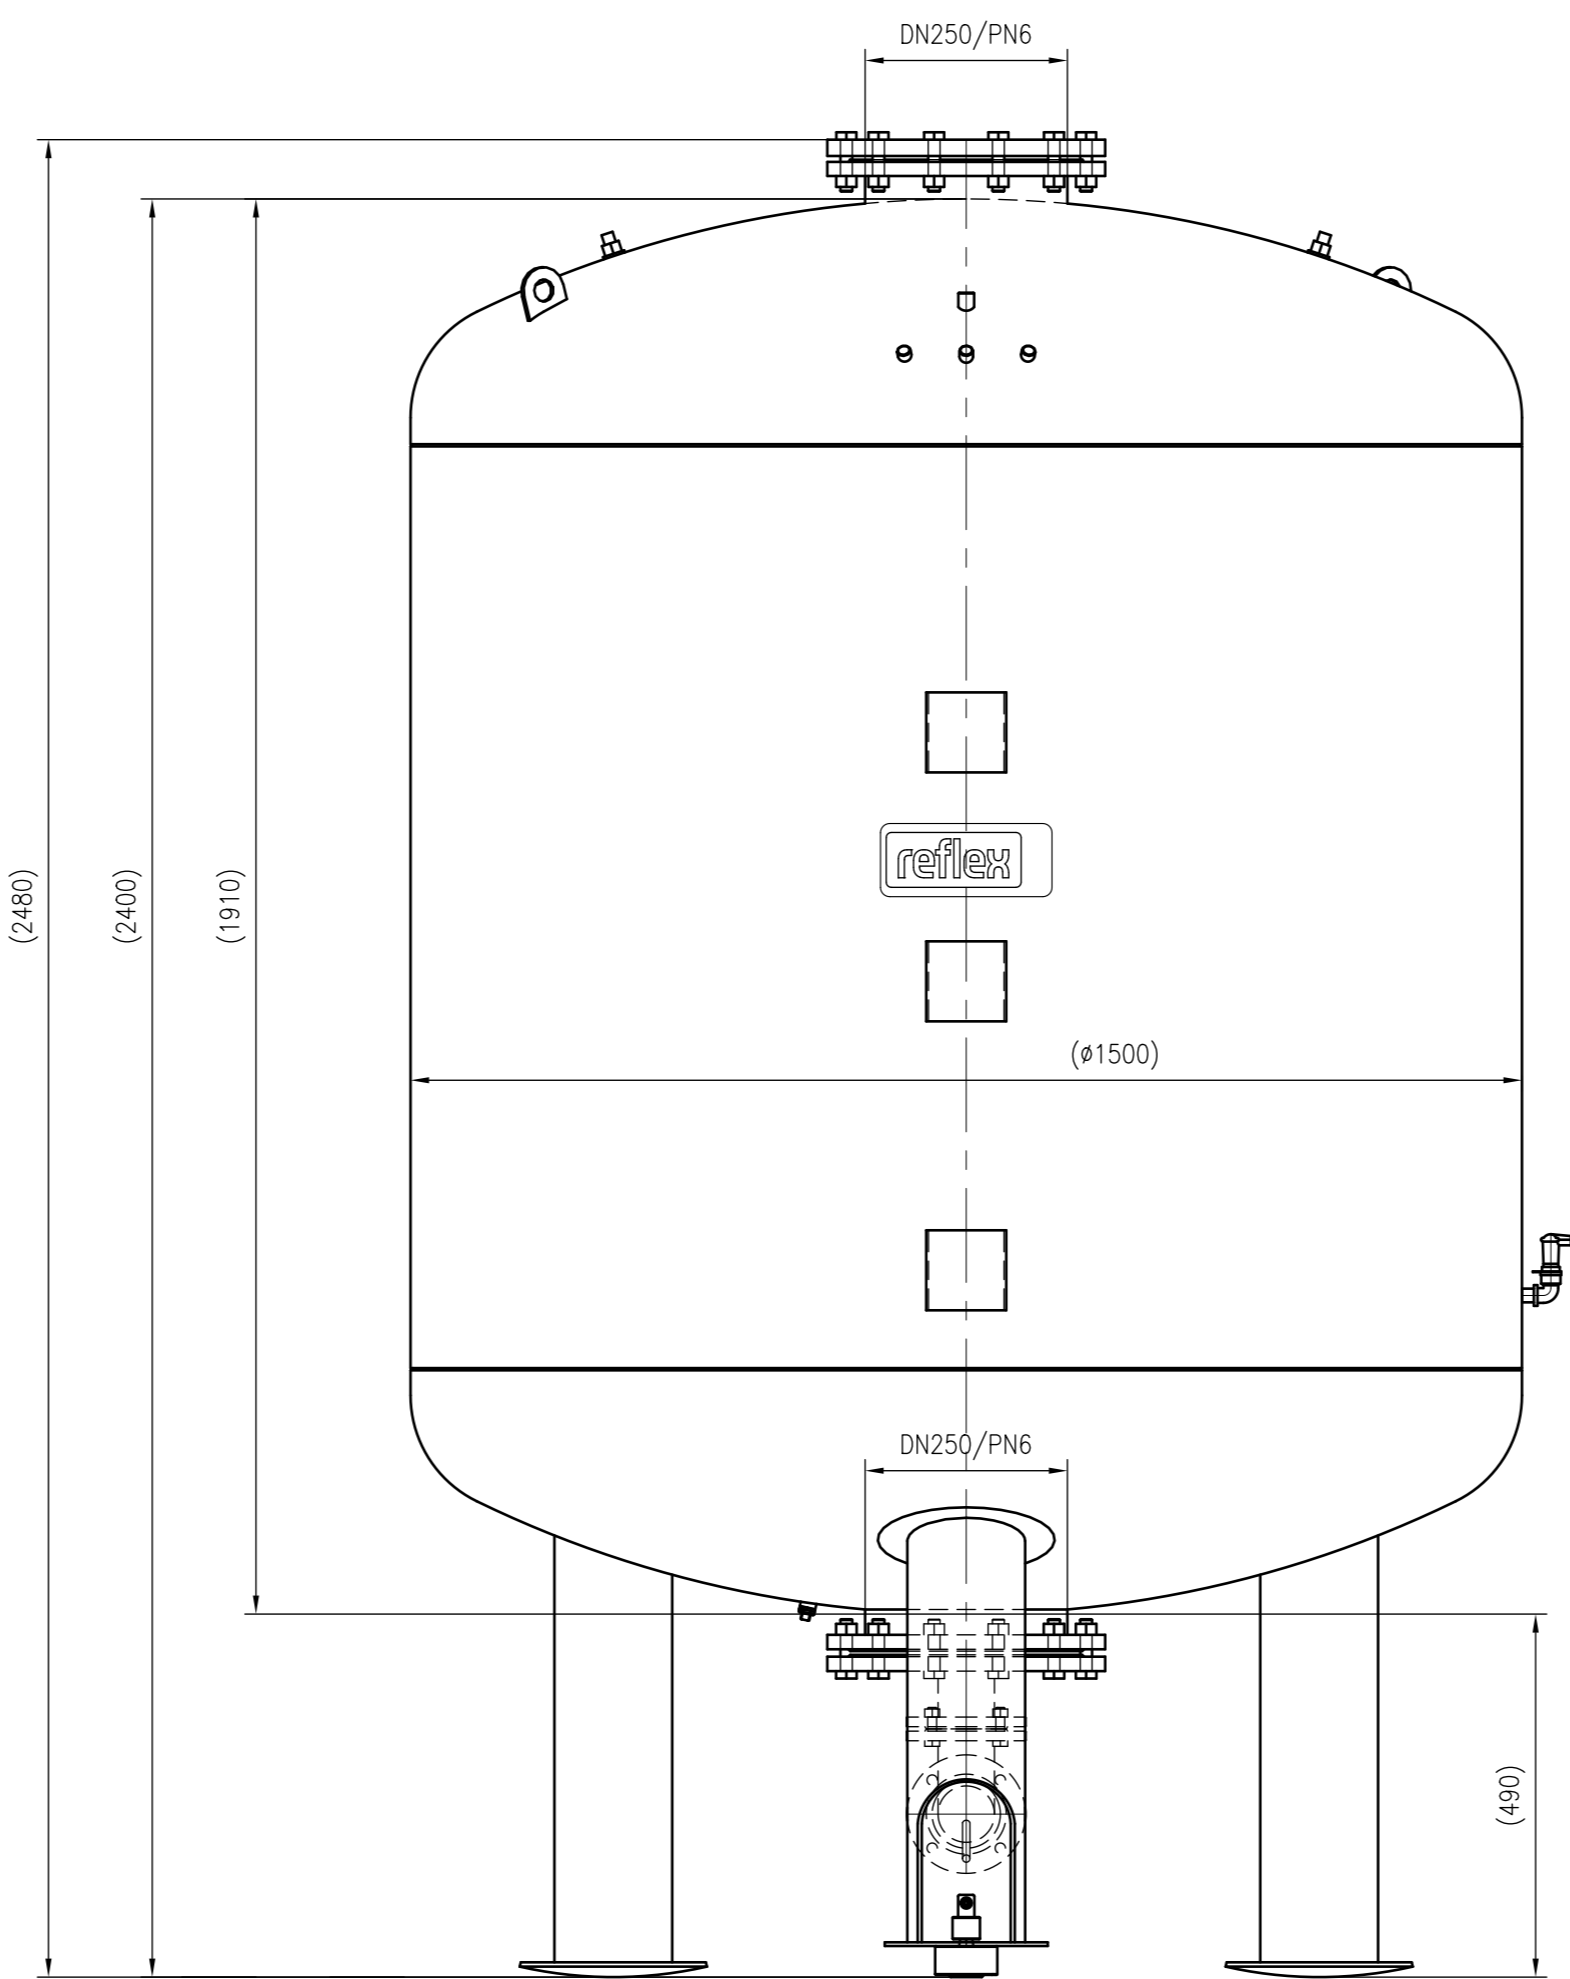

Side view

Front view

Isometric view

Top view

Unterliegt nicht dem Änderungsdienst/ Not subject to change management		Maßstab/ Scale: 1:10	Format/ Size: A1
Revision 24.03.2016	Reflexomat RG3000 6bar – 8650605		