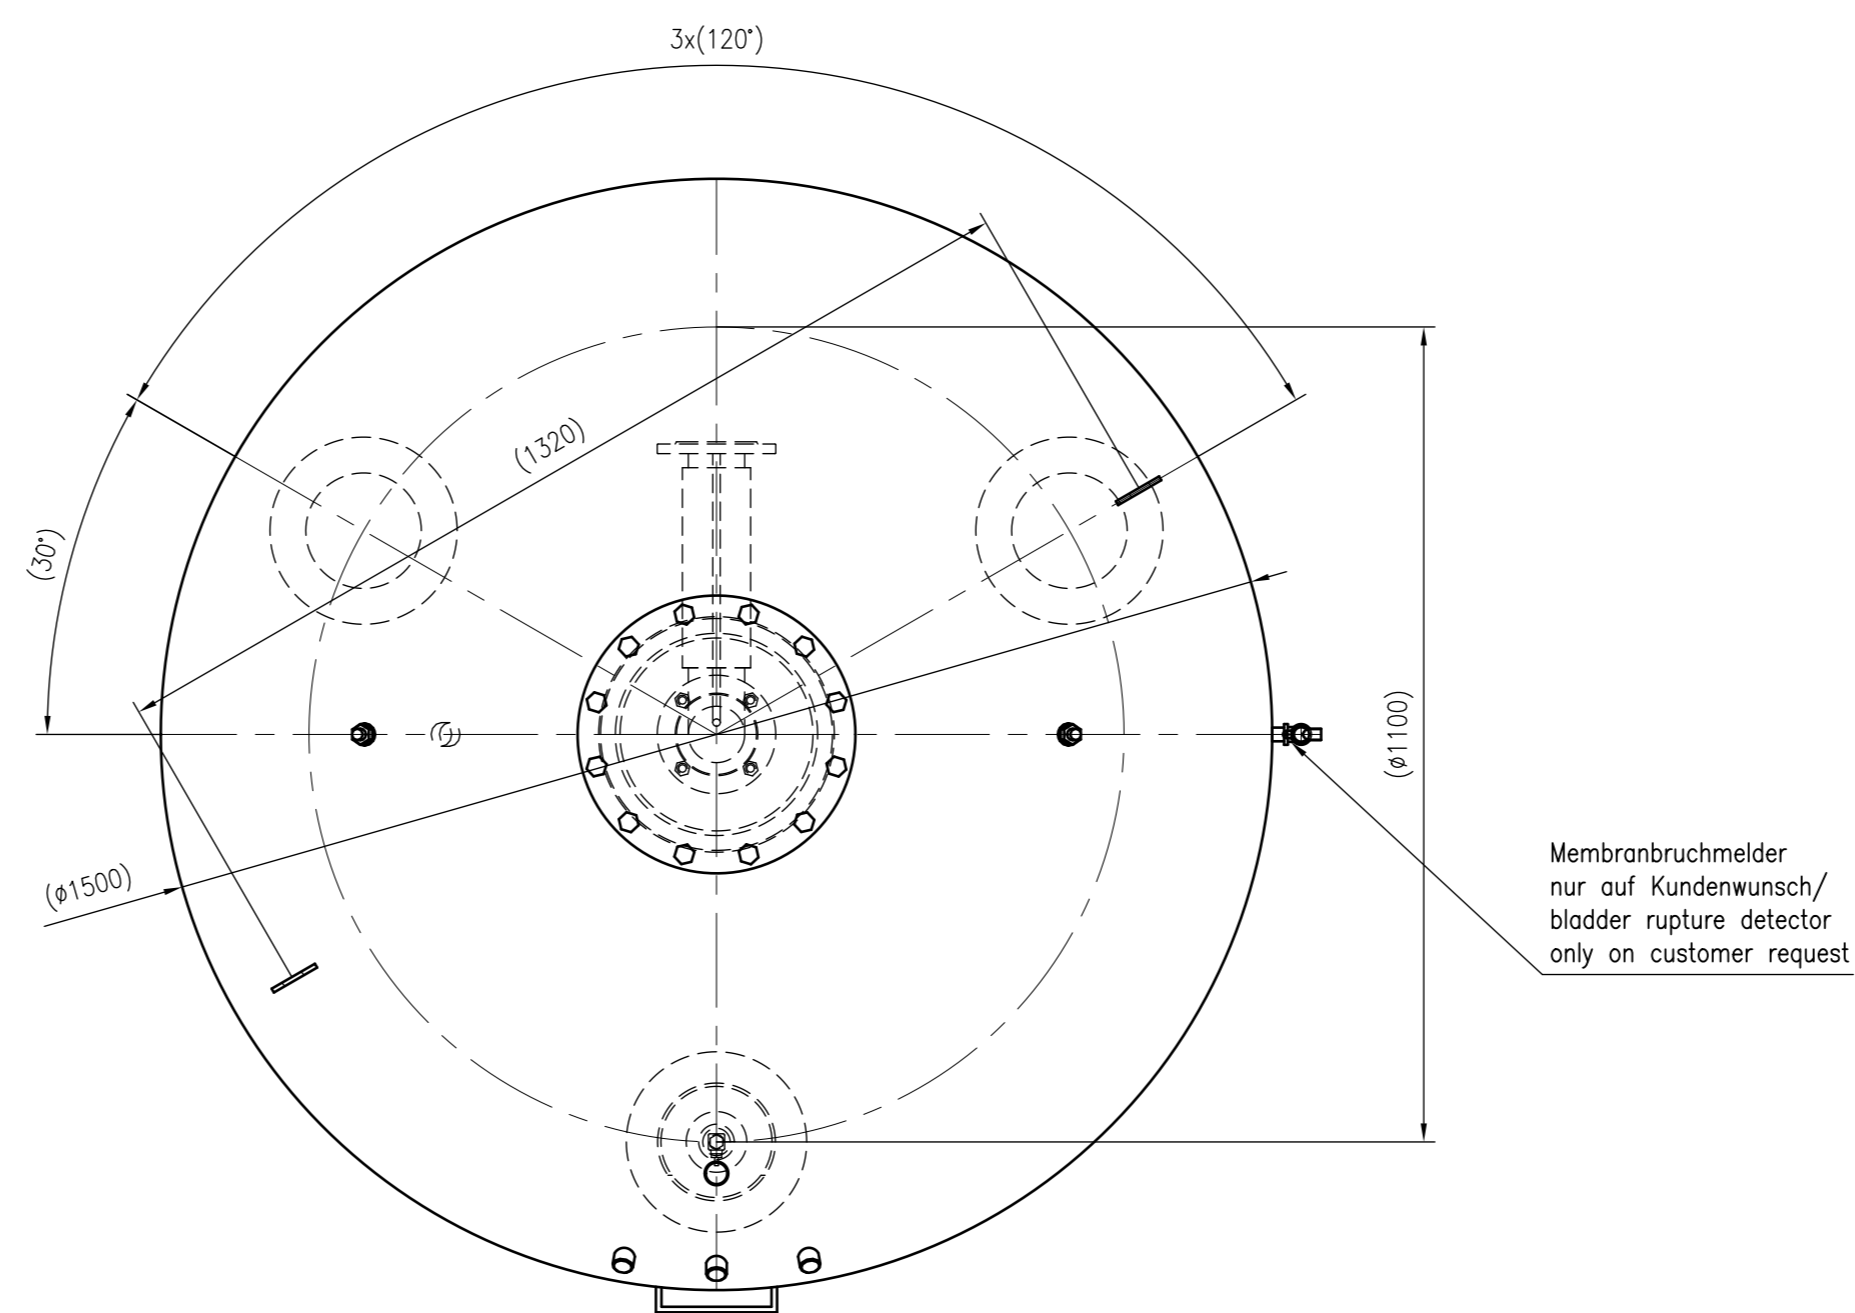

Side view

Front view

Isometric view

Top view

Unterliegt nicht dem Änderungsdienst/ Not subject to change management		Maßstab/ Scale: 1:10	Format/ Size: A1
Revision 24.03.2016	Reflexomat RG3000 6bar – 8650605		