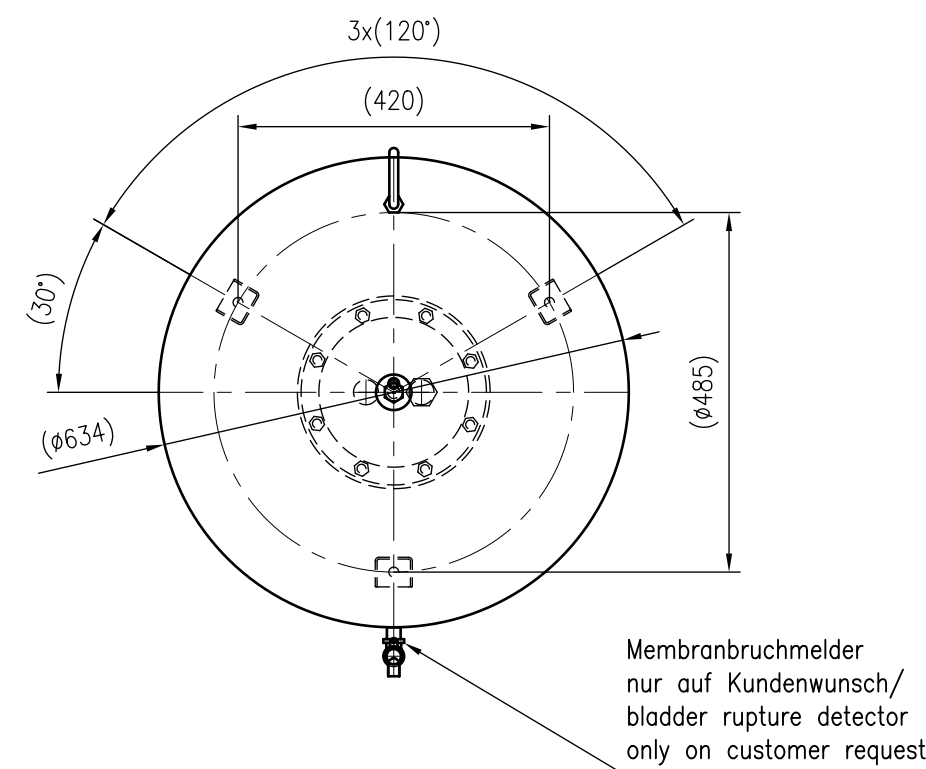

Side view

Front view

Isometric view

Top view

Unterliegt nicht dem Änderungsdienst/ Not subject to change management	Maßstab/ Scale: 1:10	Format/ Size: A2
Revision 25.03.2016	Variomat VF300 – 8610100	