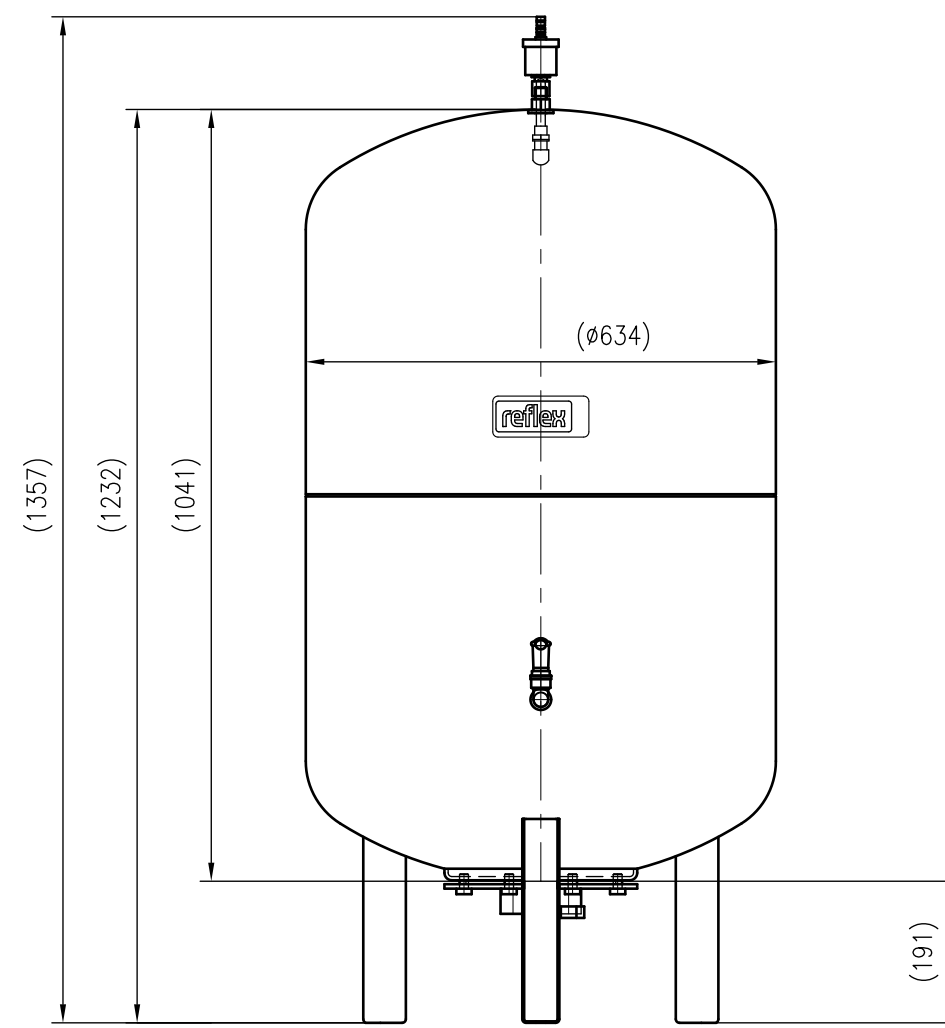

Side view

Front view

Isometric view

Top view

Unterliegt nicht dem Änderungsdienst/ Not subject to change management	Maßstab/ Scale: 1:10	Format/ Size: A2
Revision 25.03.2016	Variomat VF300 – 8610100	