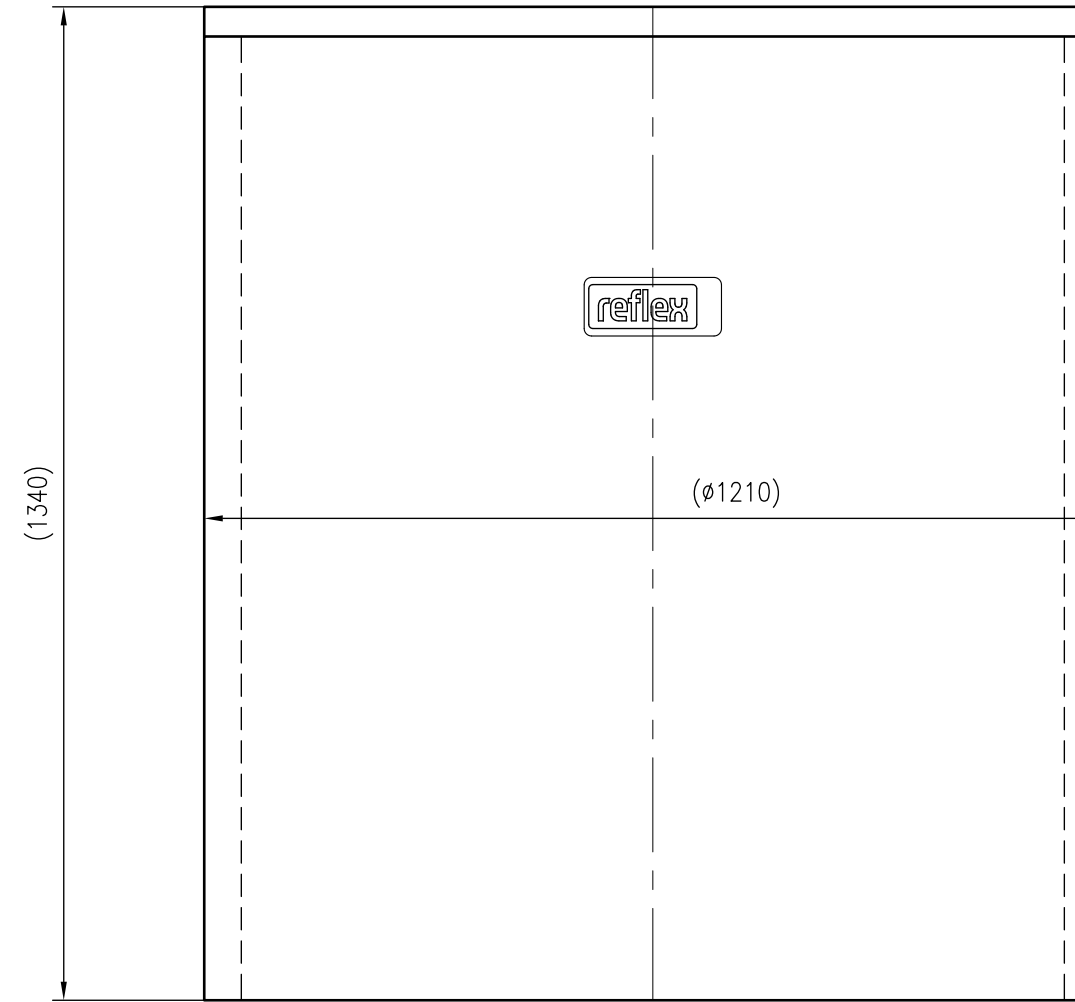

Side view

Front view

Isometric view

Top view

Unterliegt nicht dem Änderungsdienst/ Not subject to change management	Maßstab/ Scale: 1:10	Format/ Size: A2
Revision 31.03.2021	Variomat VW1500 – 5991000	