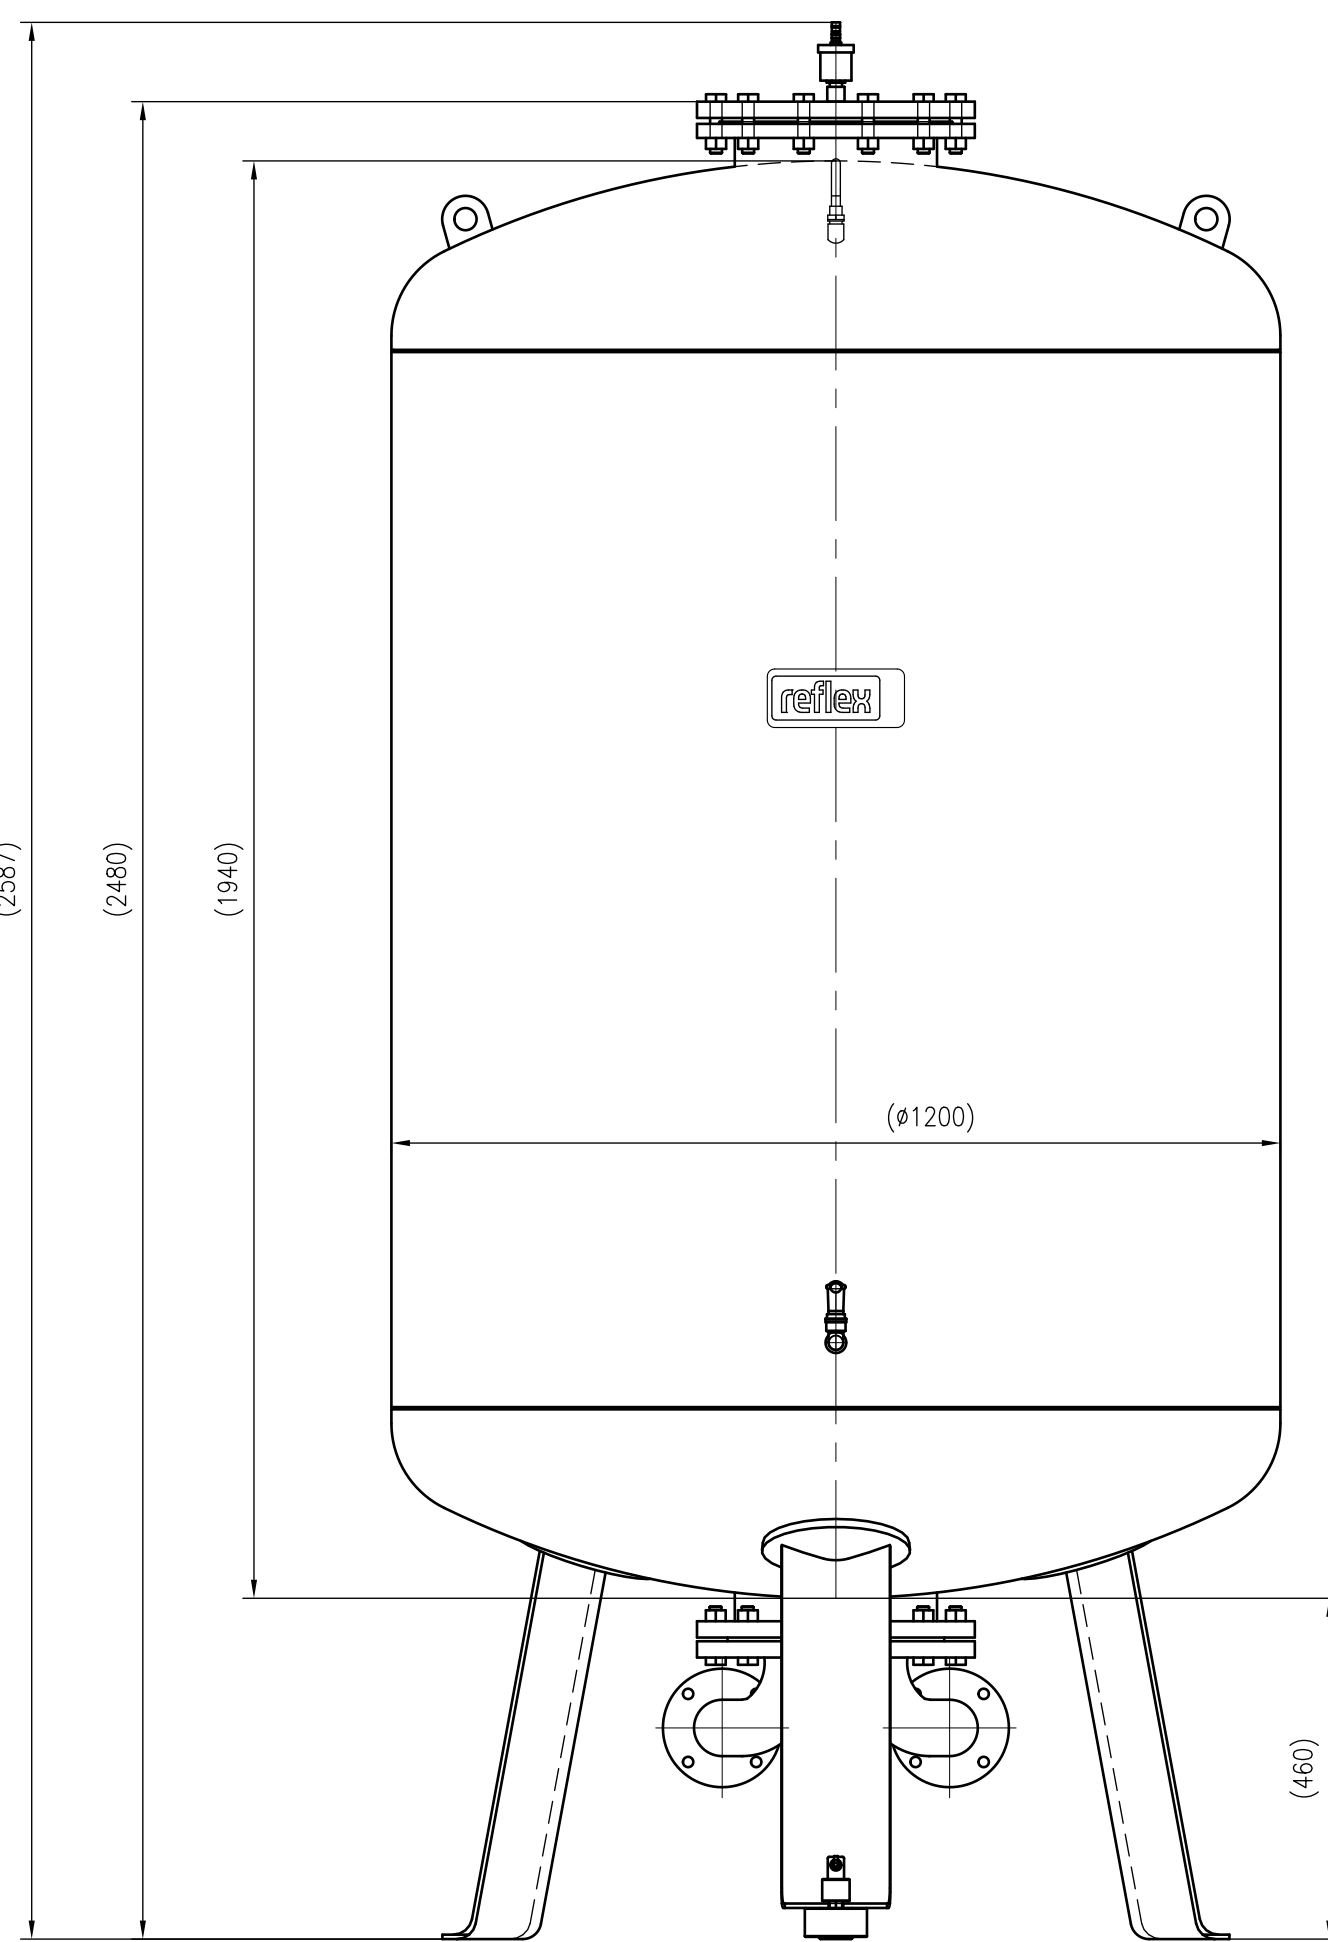

Side view

Front view

Isometric view

Top view

Membranbruchmelder  
nur auf Kundenwunsch/  
bladder rupture detector  
only on customer request

Unterliegt nicht dem Änderungsdienst/ Not subject to change management		Maßstab/ Scale: 1:10	Format/ Size: A1
Revision 04.04.2016	VariomatGiga GG2000 – 8920405		