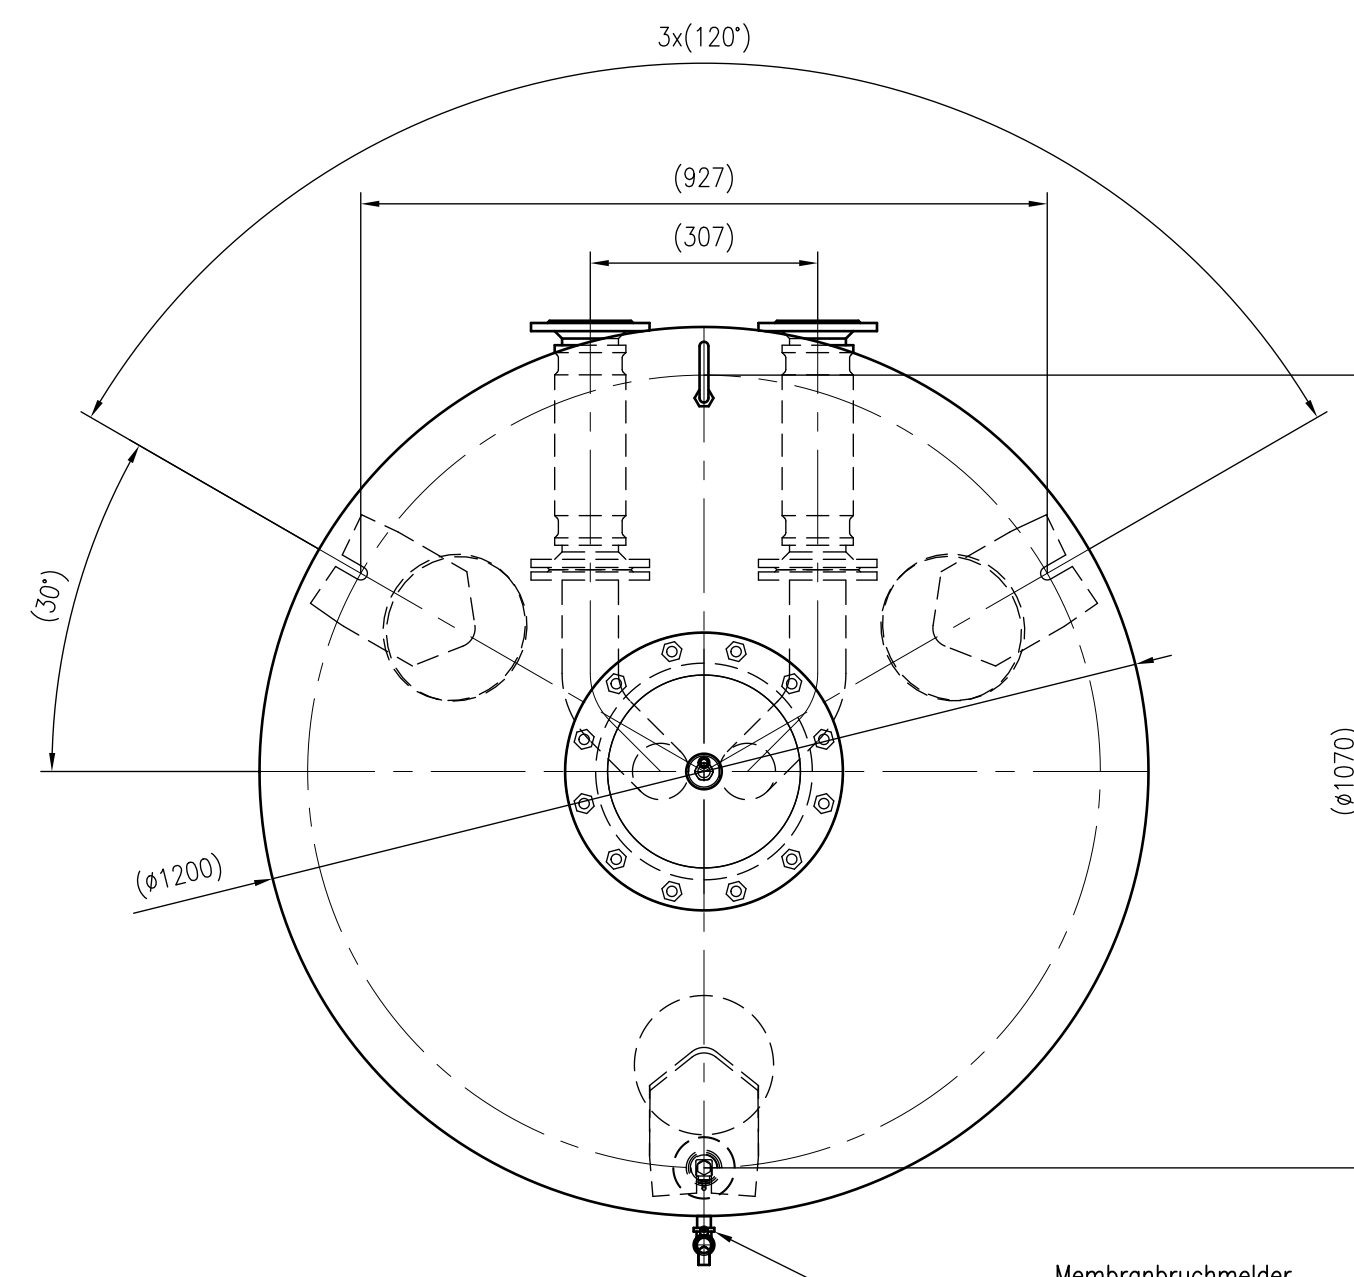

Side view

Front view

Isometric view

Top view

Membranbruchmelder  
nur auf Kundenwunsch/  
bladder rupture detector  
only on customer request

Unterliegt nicht dem Änderungsdienst/ Not subject to change management		Maßstab/ Scale: 1:10	Format/ Size: A1
Revision 04.04.2016	VariomatGiga GG2000 – 8920405		