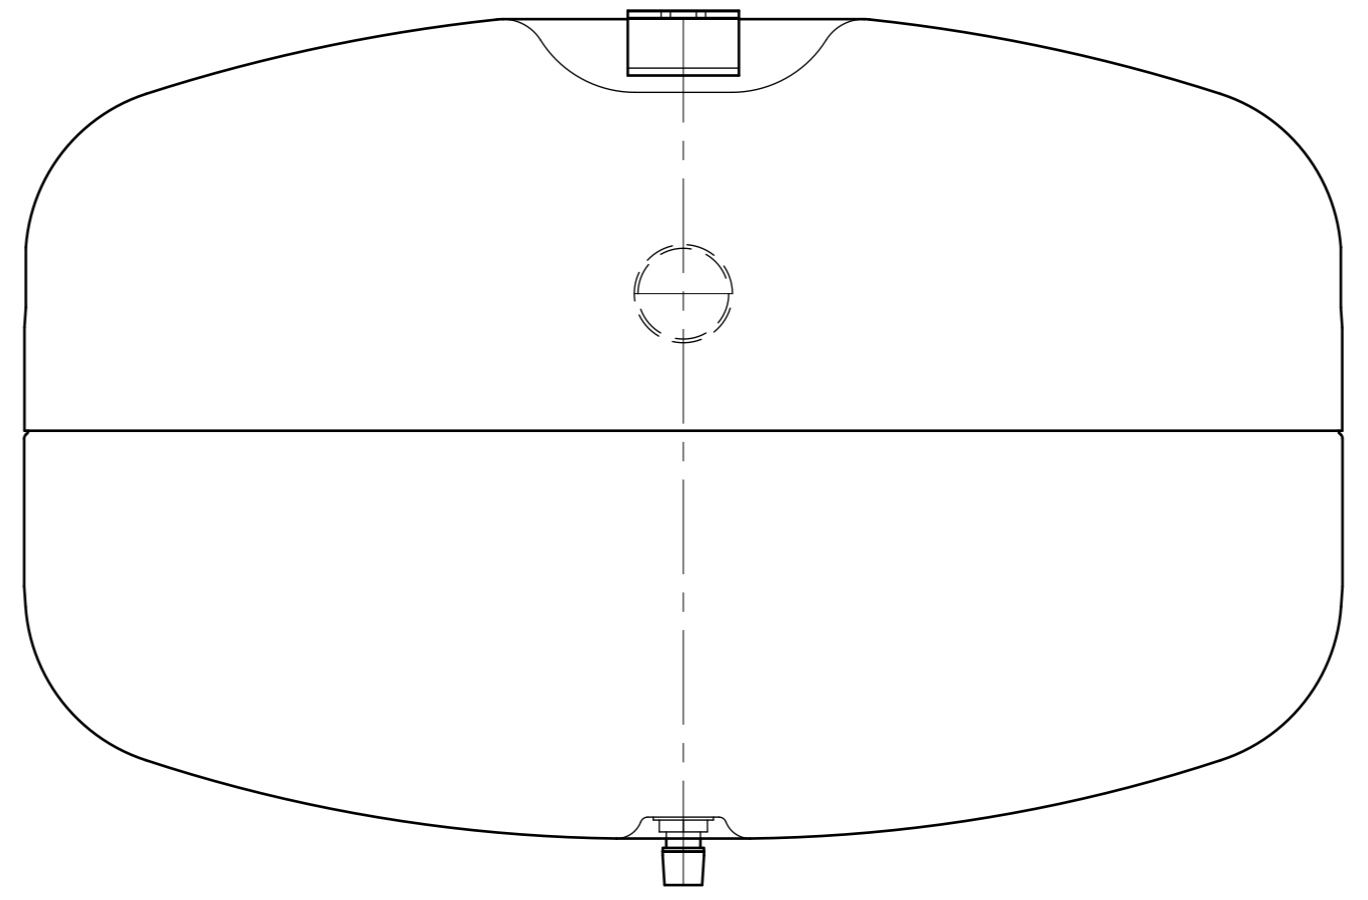

Side view

Front view

Isometric view

Top view

Unterliegt nicht dem Änderungsdienst/ Not subject to change management		Maßstab/ Scale: 1:2	Format/ Size: A1
Revision 23.06.2016	Reflex C18 3bar - 8280200		