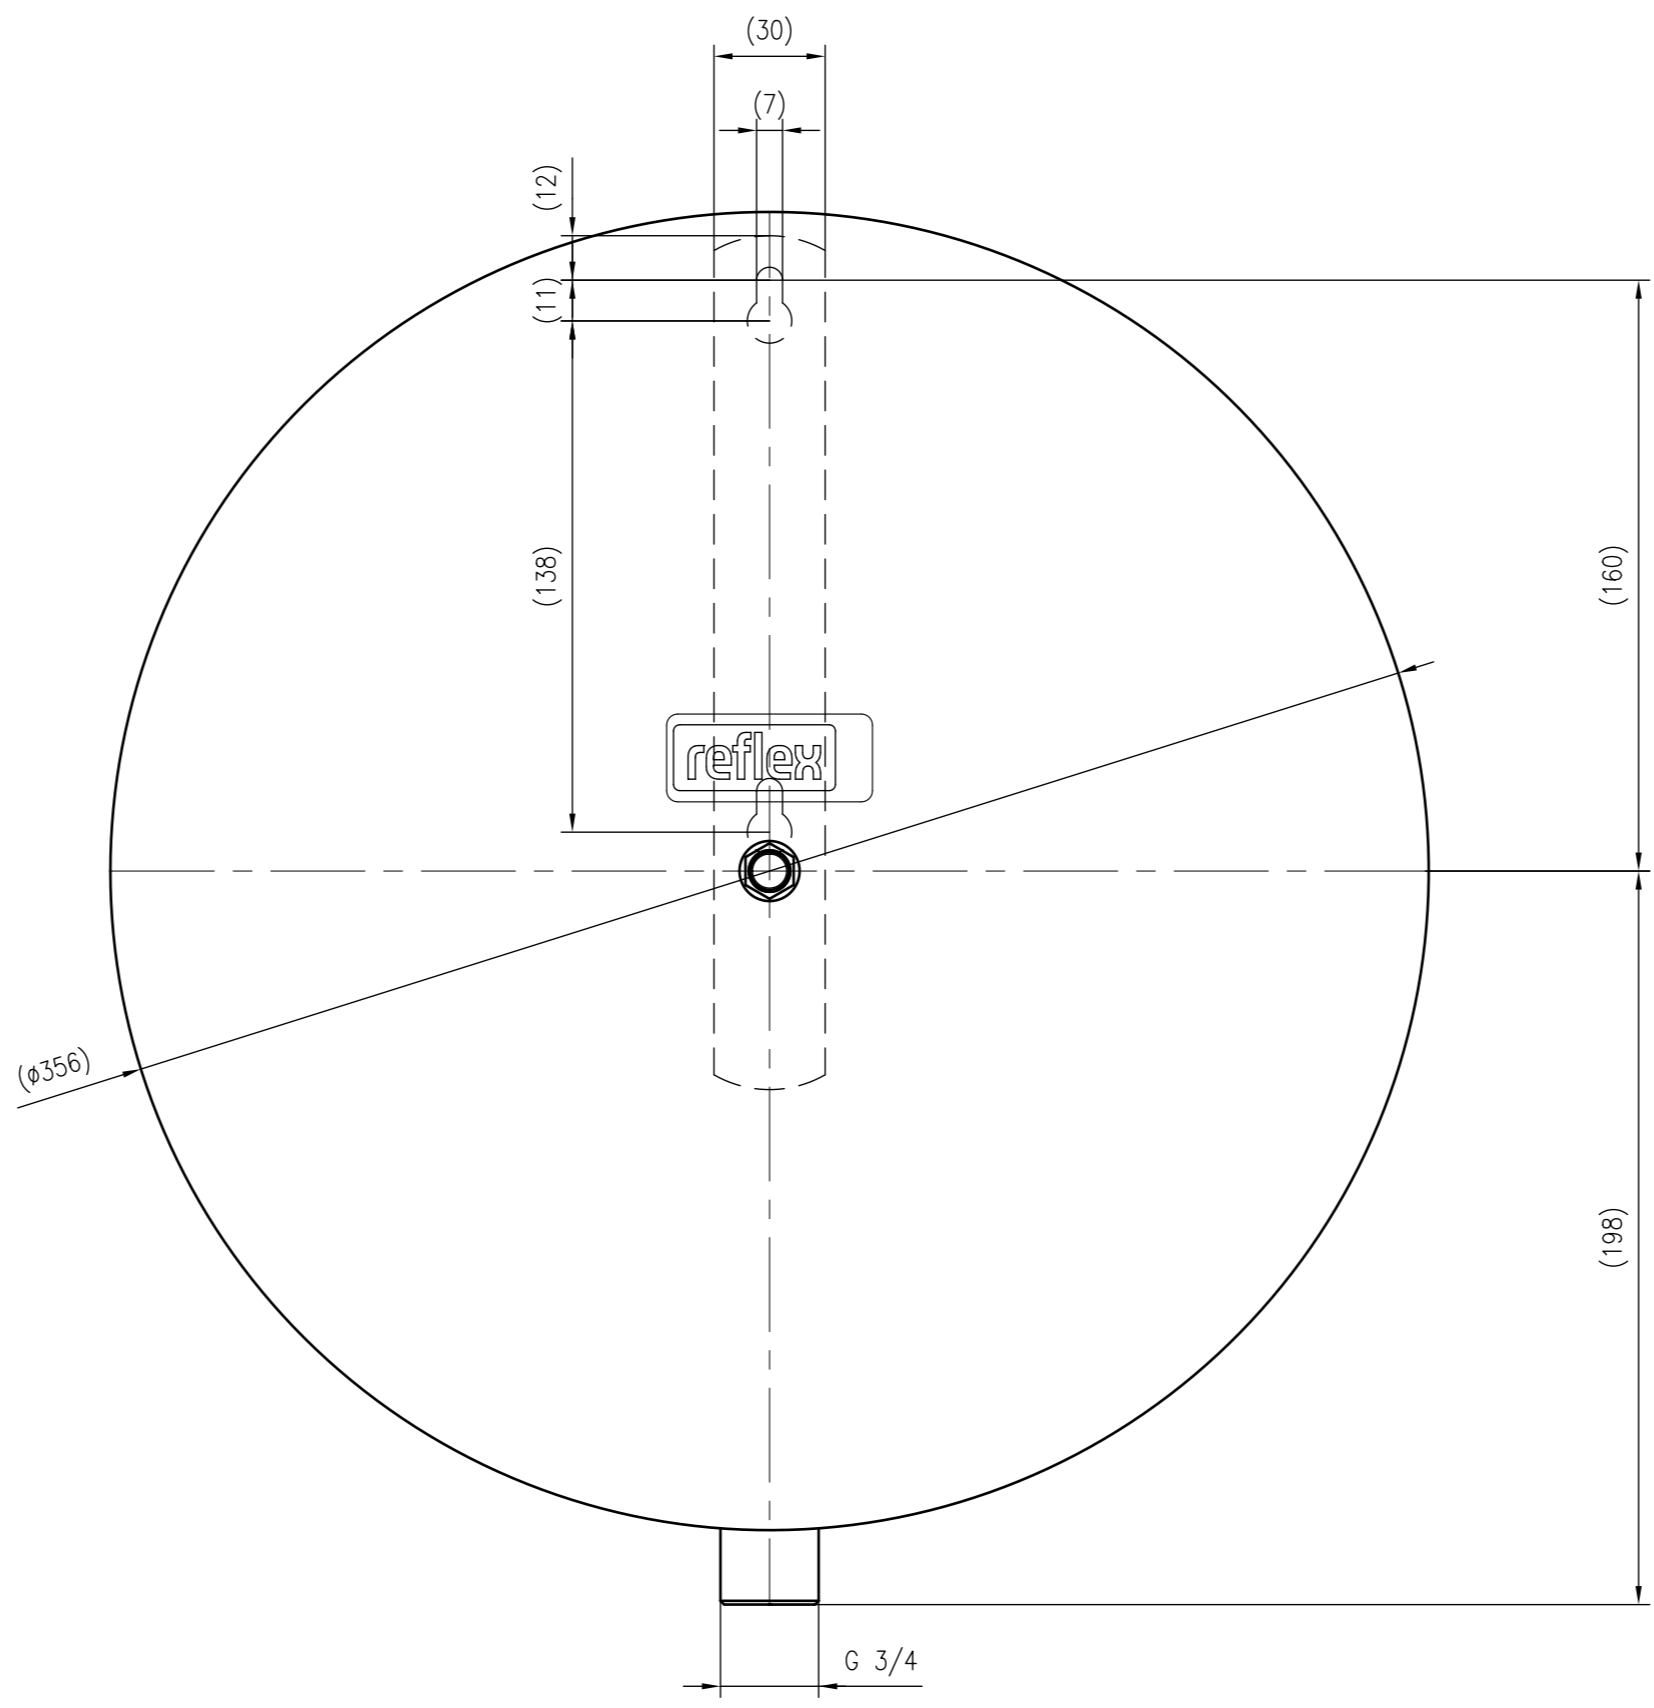

Side view

Front view

Isometric view

Top view

Unterliegt nicht dem Änderungsdienst/ Not subject to change management		Maßstab/ Scale: 1:2	Format/ Size: A1
Revision 23.06.2016	Reflex C18 3bar - 8280200		