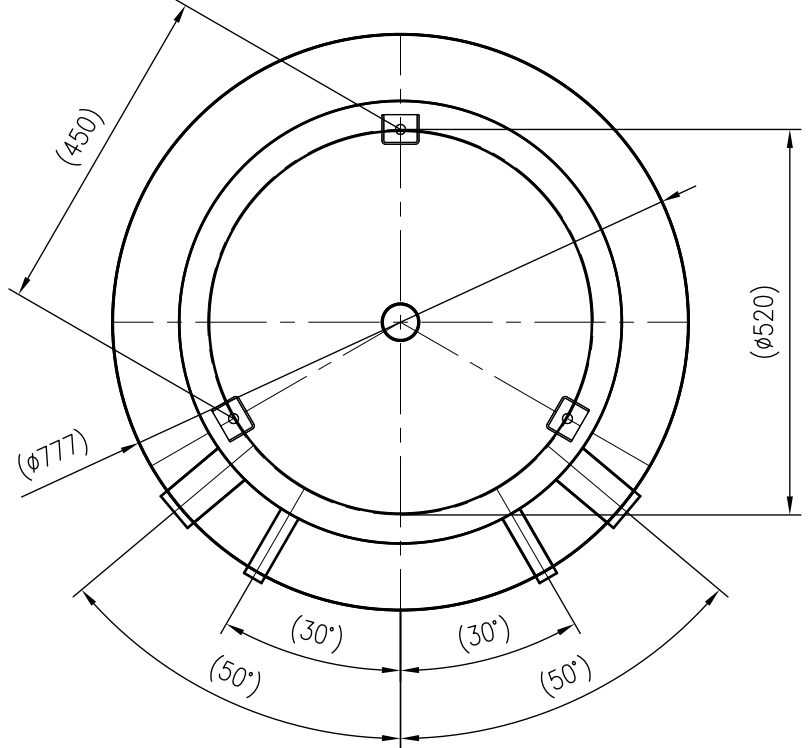

Side view

Front view

Isometric view

Top view

Unterliegt nicht dem Änderungsdienst/ Not subject to change management		Maßstab/ Scale: 1:10	Format/ Size: A2
Revision 03.06.2020	Storatherm Heat HF 500 1_C silver – 7843300		