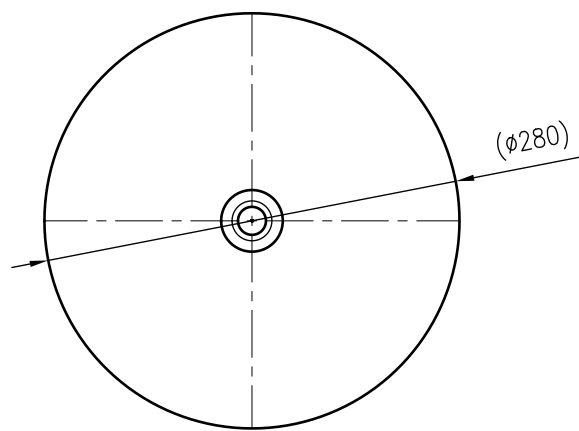

Side view

Front view

Isometric view

Top view

Unterliegt nicht dem Änderungsdienst/
Not subject to change management

Maßstab/
Scale: 1:5

Format/
Size: A3

Revision
29.02.2016

Reflex S25 10bar white – 9702900

A3