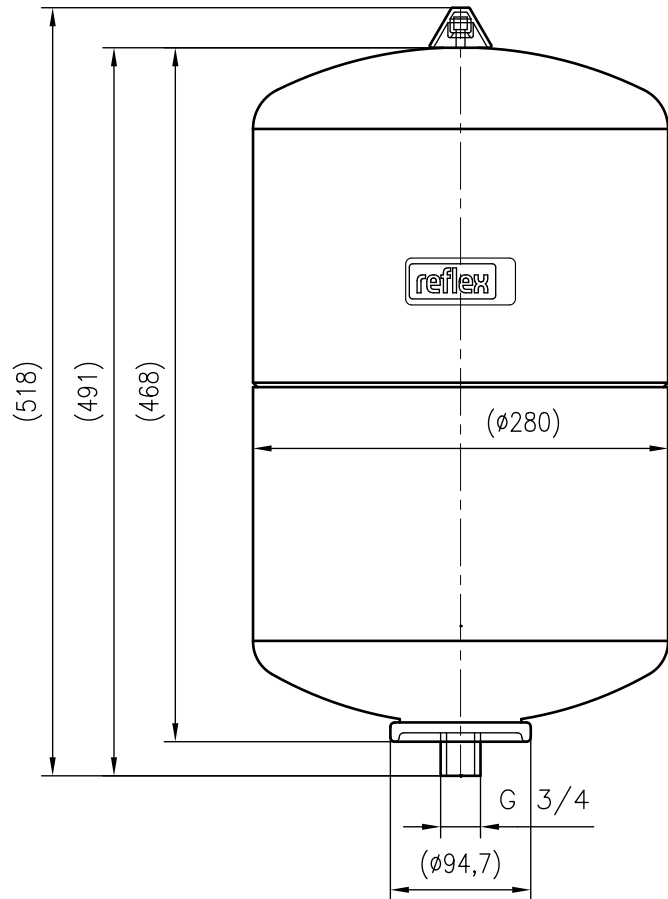

Side view

Front view

Isometric view

Top view

Unterliegt nicht dem Änderungsdienst/
Not subject to change management

Maßstab/
Scale: 1:5

Format/
Size: A3

Revision
29.02.2016

Reflex S25 10bar white – 9702900

A3