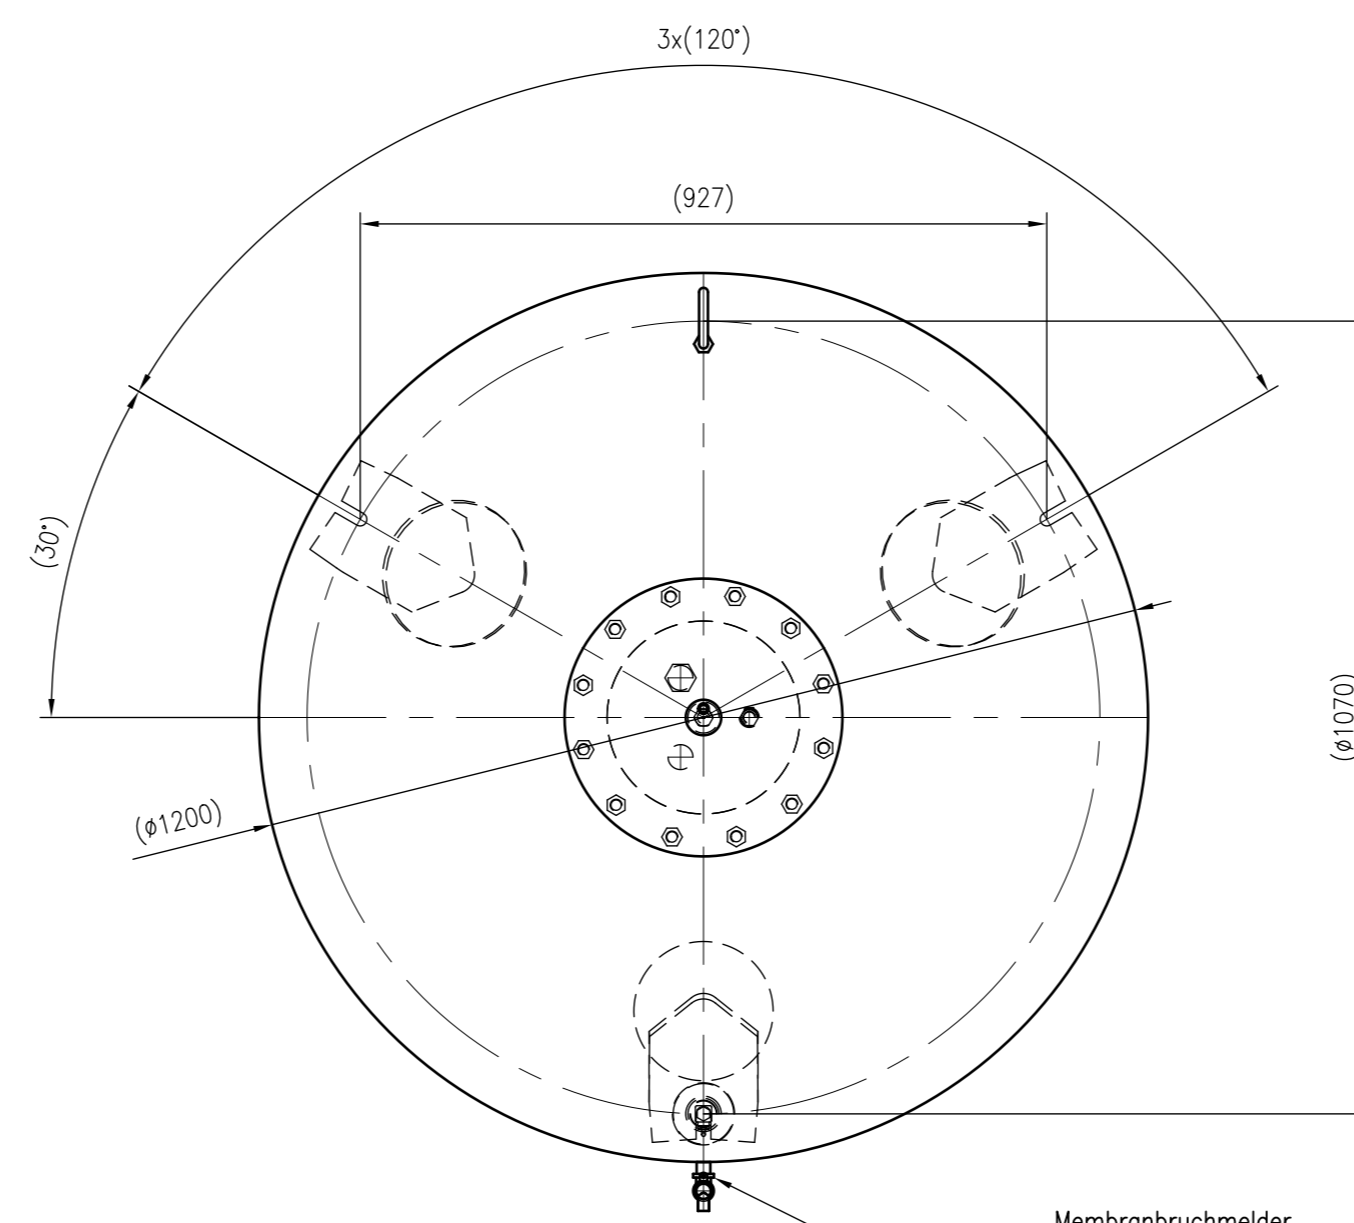

Side view

Front view

Isometric view

Top view

Membranbruchmelder  
nur auf Kundenwunsch/  
bladder rupture detector  
only on customer request

Unterliegt nicht dem Änderungsdienst/ Not subject to change management		Maßstab/ Scale: 1:10	Format/ Size: A1
Revision 24.03.2016	Variomat VG2000 – 8601005		