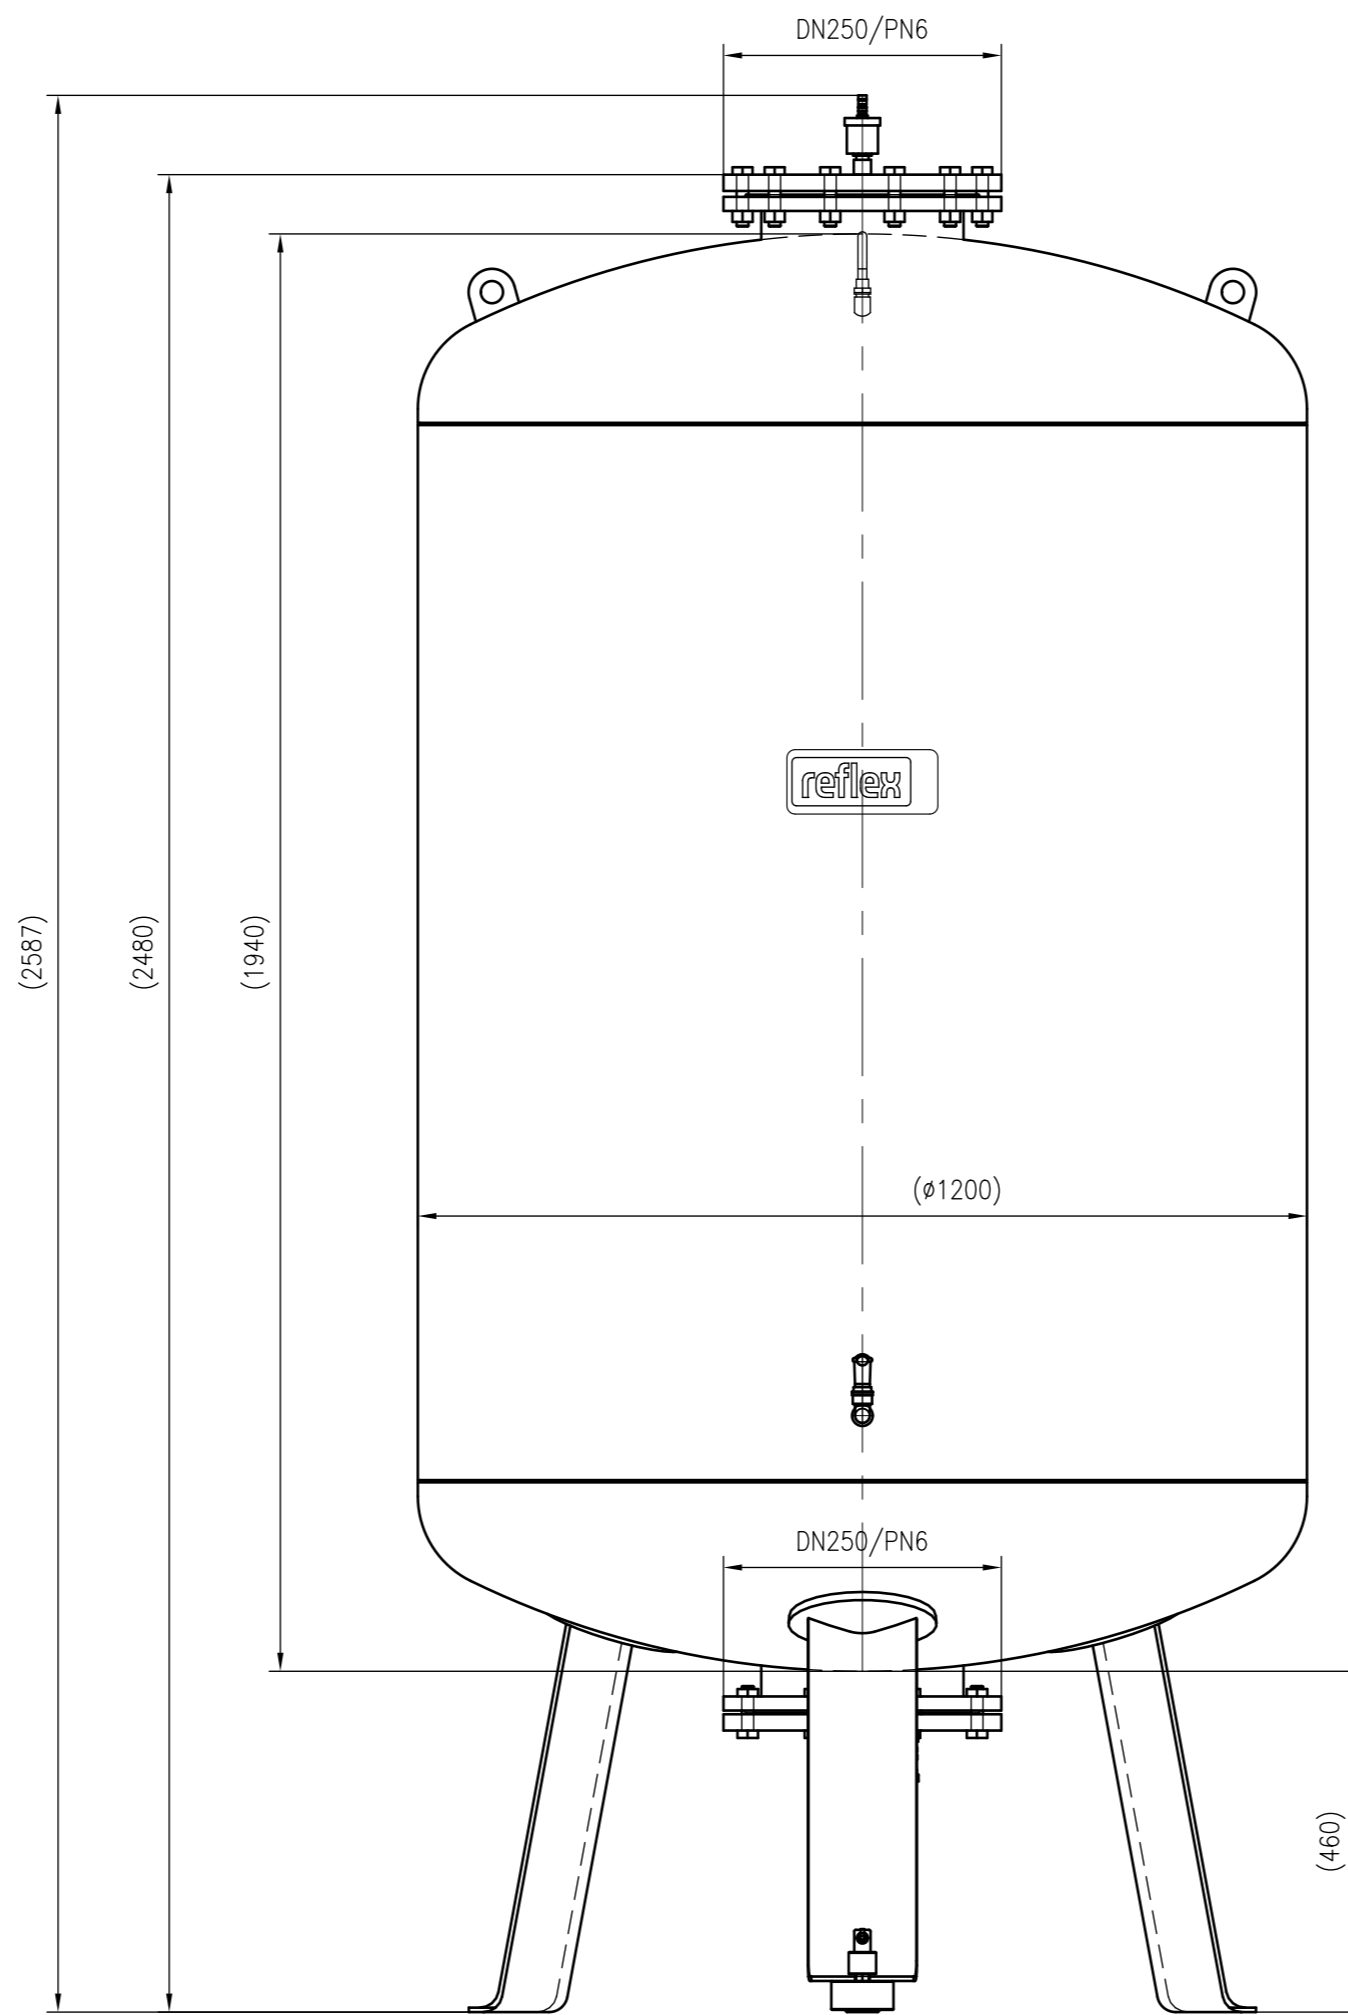

Side view

Front view

Isometric view

Top view

Membranbruchmelder  
nur auf Kundenwunsch/  
bladder rupture detector  
only on customer request

Unterliegt nicht dem Änderungsdienst/ Not subject to change management		Maßstab/ Scale: 1:10	Format/ Size: A1
Revision 24.03.2016	Variomat VG2000 – 8601005		