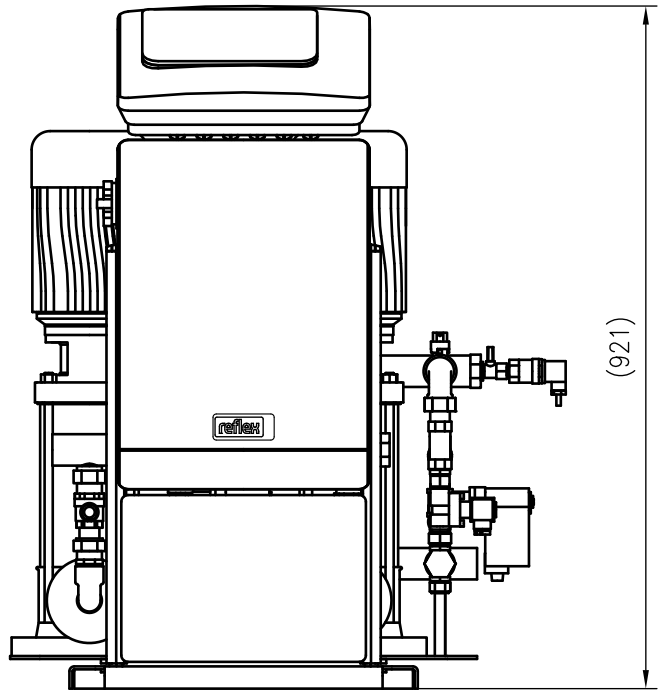

Side view

Front view

Isometric view

Top view

Unterliegt nicht dem Änderungsdienst/ Not subject to change management		Maßstab/ Scale: 1:10	Format/ Size: A3
Revision 12.11.2020	Variomat VS2-2 95 - 8911400		