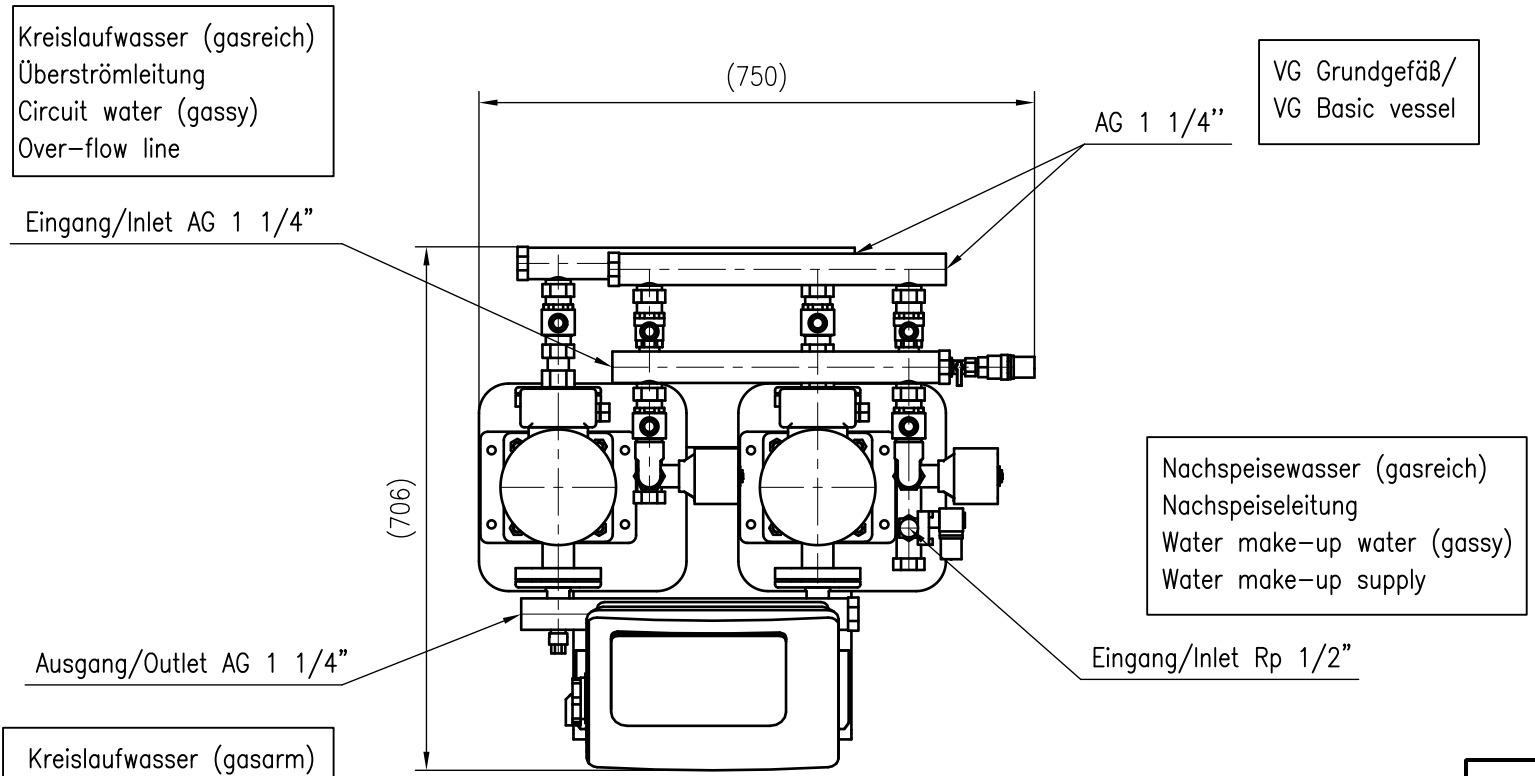

Side view

Front view

Isometric view

Top view

Unterliegt nicht dem Änderungsdienst/ Not subject to change management		Maßstab/ Scale: 1:10	Format/ Size: A3
Revision 12.11.2020	Variomat VS2-2 95 - 8911400		