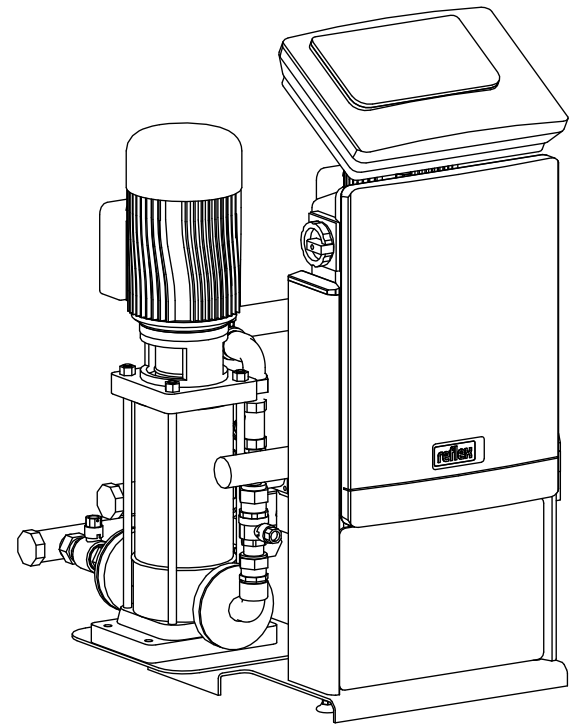

Side view

Front view

Isometric view

Top view

Unterliegt nicht dem Änderungsdienst/ Not subject to change management		Maßstab/ Scale: 1:10	Format/ Size: A3
Revision 12.11.2020	Variomat VS2-2 95 - 8911400		