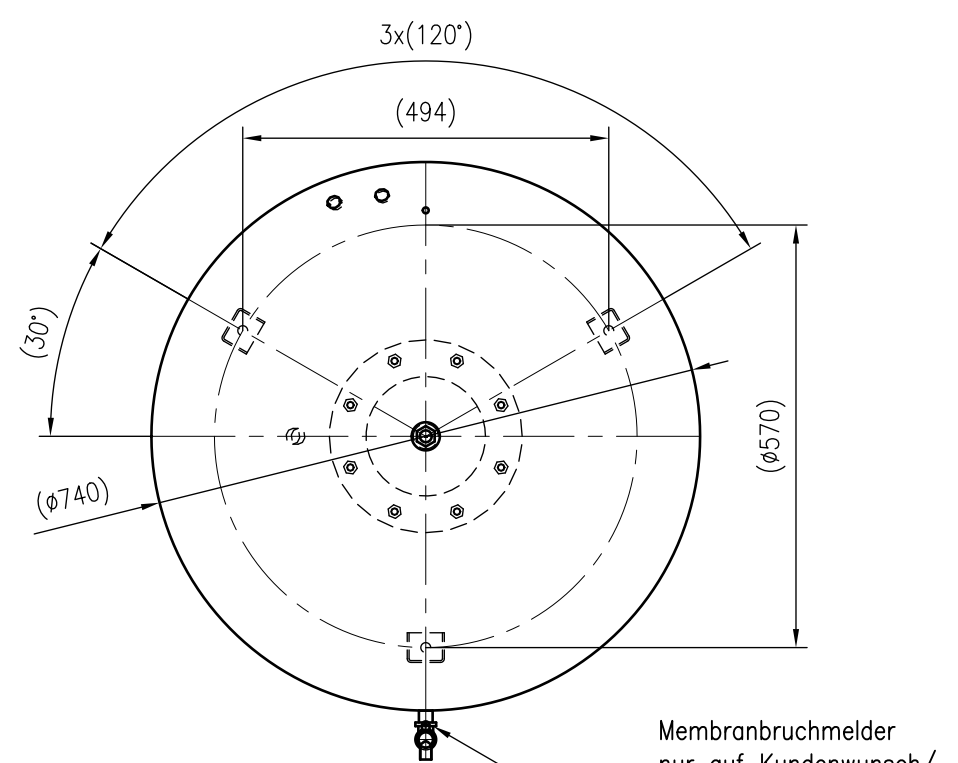

Side view

Front view

Isometric view

Top view

Unterliegt nicht dem Änderungsdienst/ Not subject to change management	Maßstab/ Scale: 1:10	Format/ Size: A2
Revision 23.06.2016	Reflexomat RF500 6bar – 8789400	