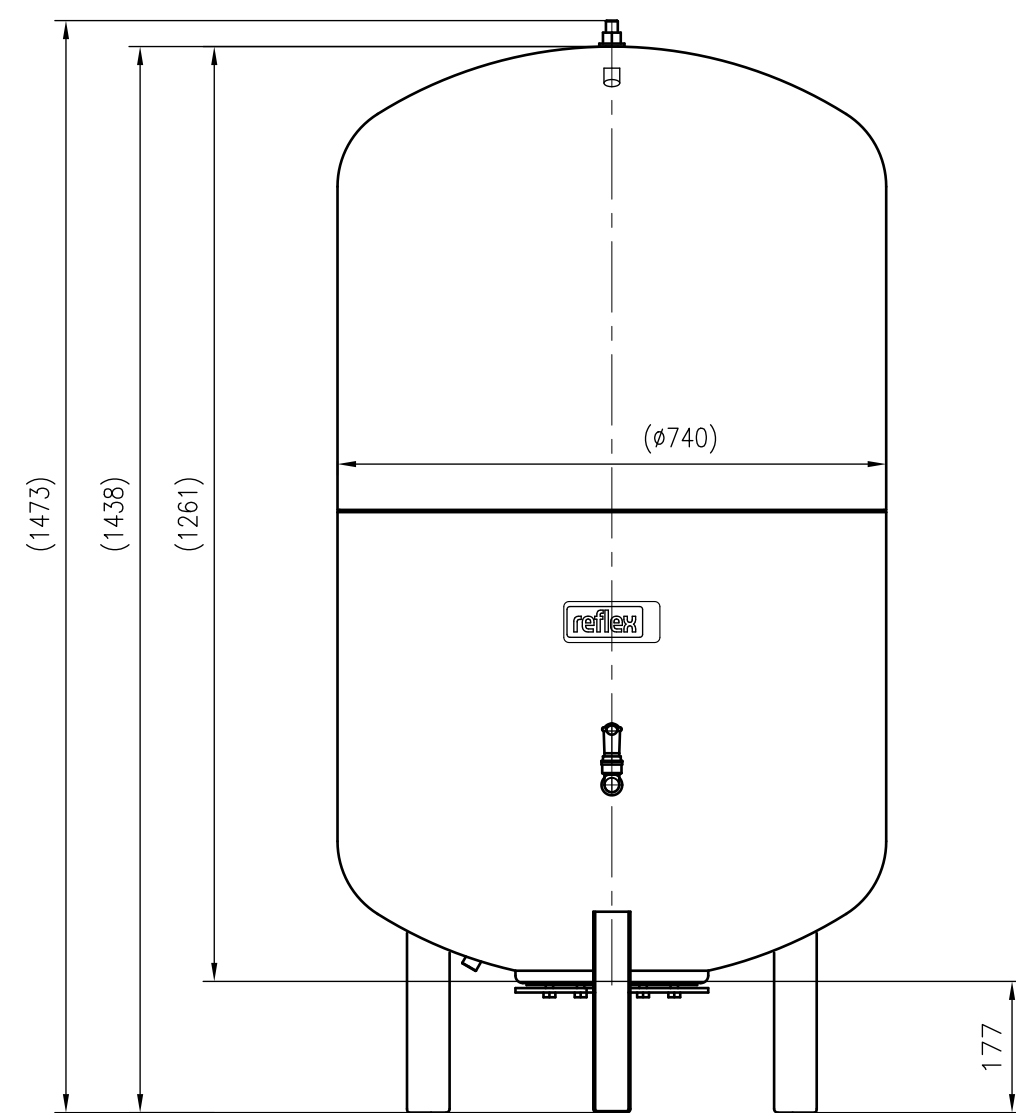

Side view

Front view

Isometric view

Top view

Unterliegt nicht dem Änderungsdienst/ Not subject to change management	Maßstab/ Scale: 1:10	Format/ Size: A2
Revision 23.06.2016	Reflexomat RF500 6bar – 8789400	