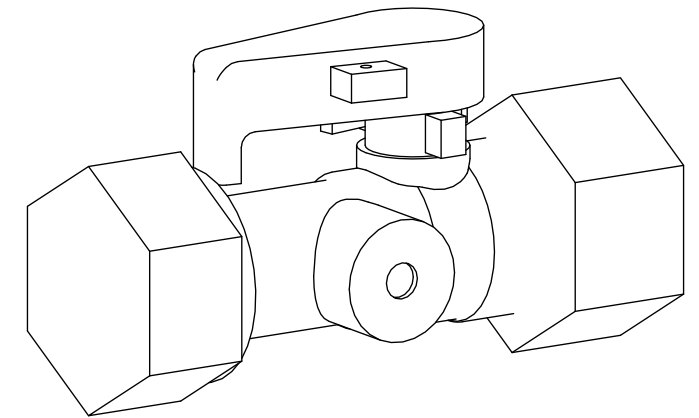

Side view

Front view

Isometric view

Top view

Unterliegt nicht dem Änderungsdienst/ Not subject to change management		Maßstab/ Scale: 1:1	Format/ Size: A3
Revision 24.01.2019	Lockshield valve SU R3 4x3 4 – 7613000		