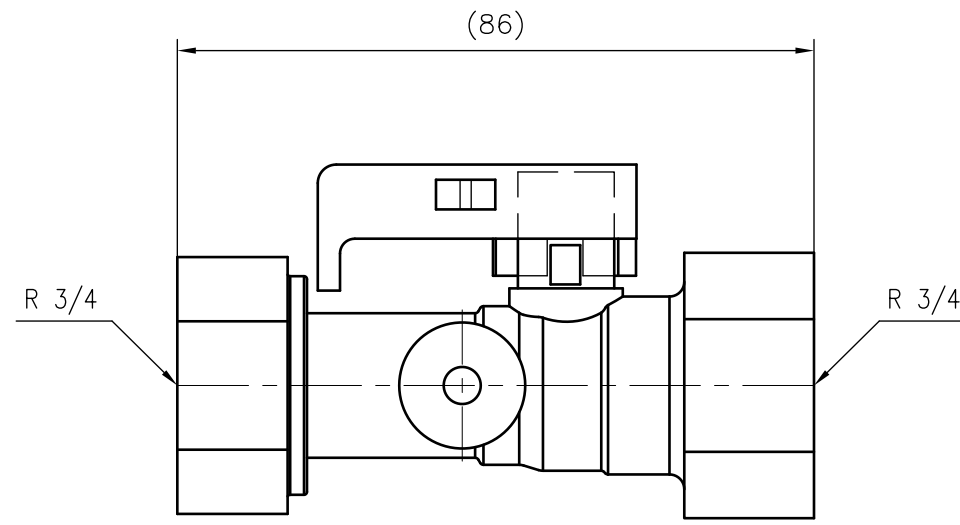

Side view

Front view

Isometric view

Top view

Unterliegt nicht dem Änderungsdienst/ Not subject to change management		Maßstab/ Scale: 1:1	Format/ Size: A3
Revision 24.01.2019	Lockshield valve SU R3 4x3 4 – 7613000		