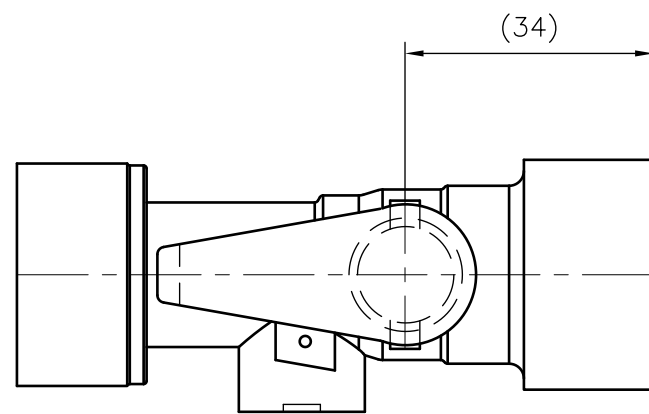

Side view

Front view

Isometric view

Top view

Unterliegt nicht dem Änderungsdienst/ Not subject to change management		Maßstab/ Scale: 1:1	Format/ Size: A3
Revision 24.01.2019	Lockshield valve SU R3 4x3 4 – 7613000		