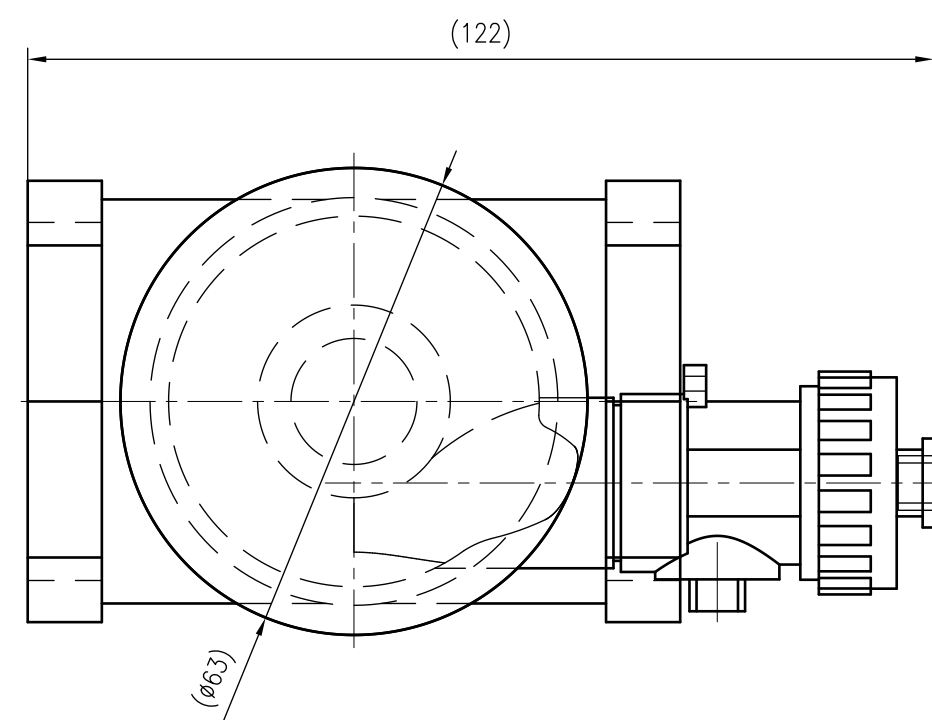

Side view

mit Magneteinsatz

Front view

Isometric view

Top view

Unterliegt nicht dem Änderungsdienst/ Not subject to change management		Maßstab/ Scale: 1:1	Format/ Size: A2
Revision 23.05.2016	Exdirt D11 2 - 9252040		