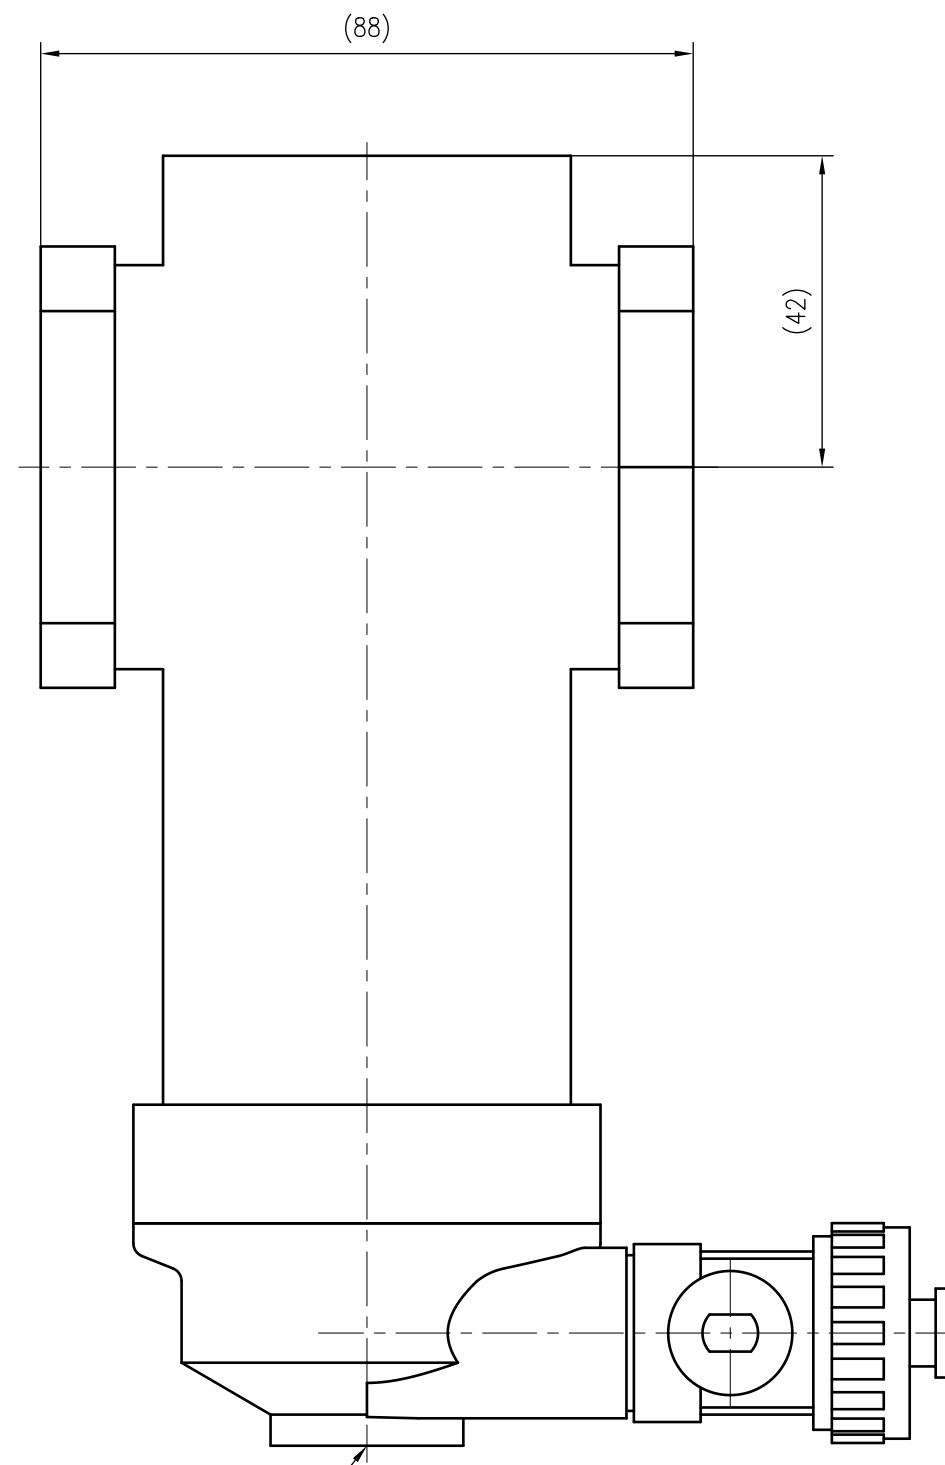

Side view

mit Magneteinsatz

Front view

Isometric view

Top view

Unterliegt nicht dem Änderungsdienst/ Not subject to change management		Maßstab/ Scale: 1:1	Format/ Size: A2
Revision 23.05.2016	Exdirt D11 2 - 9252040		