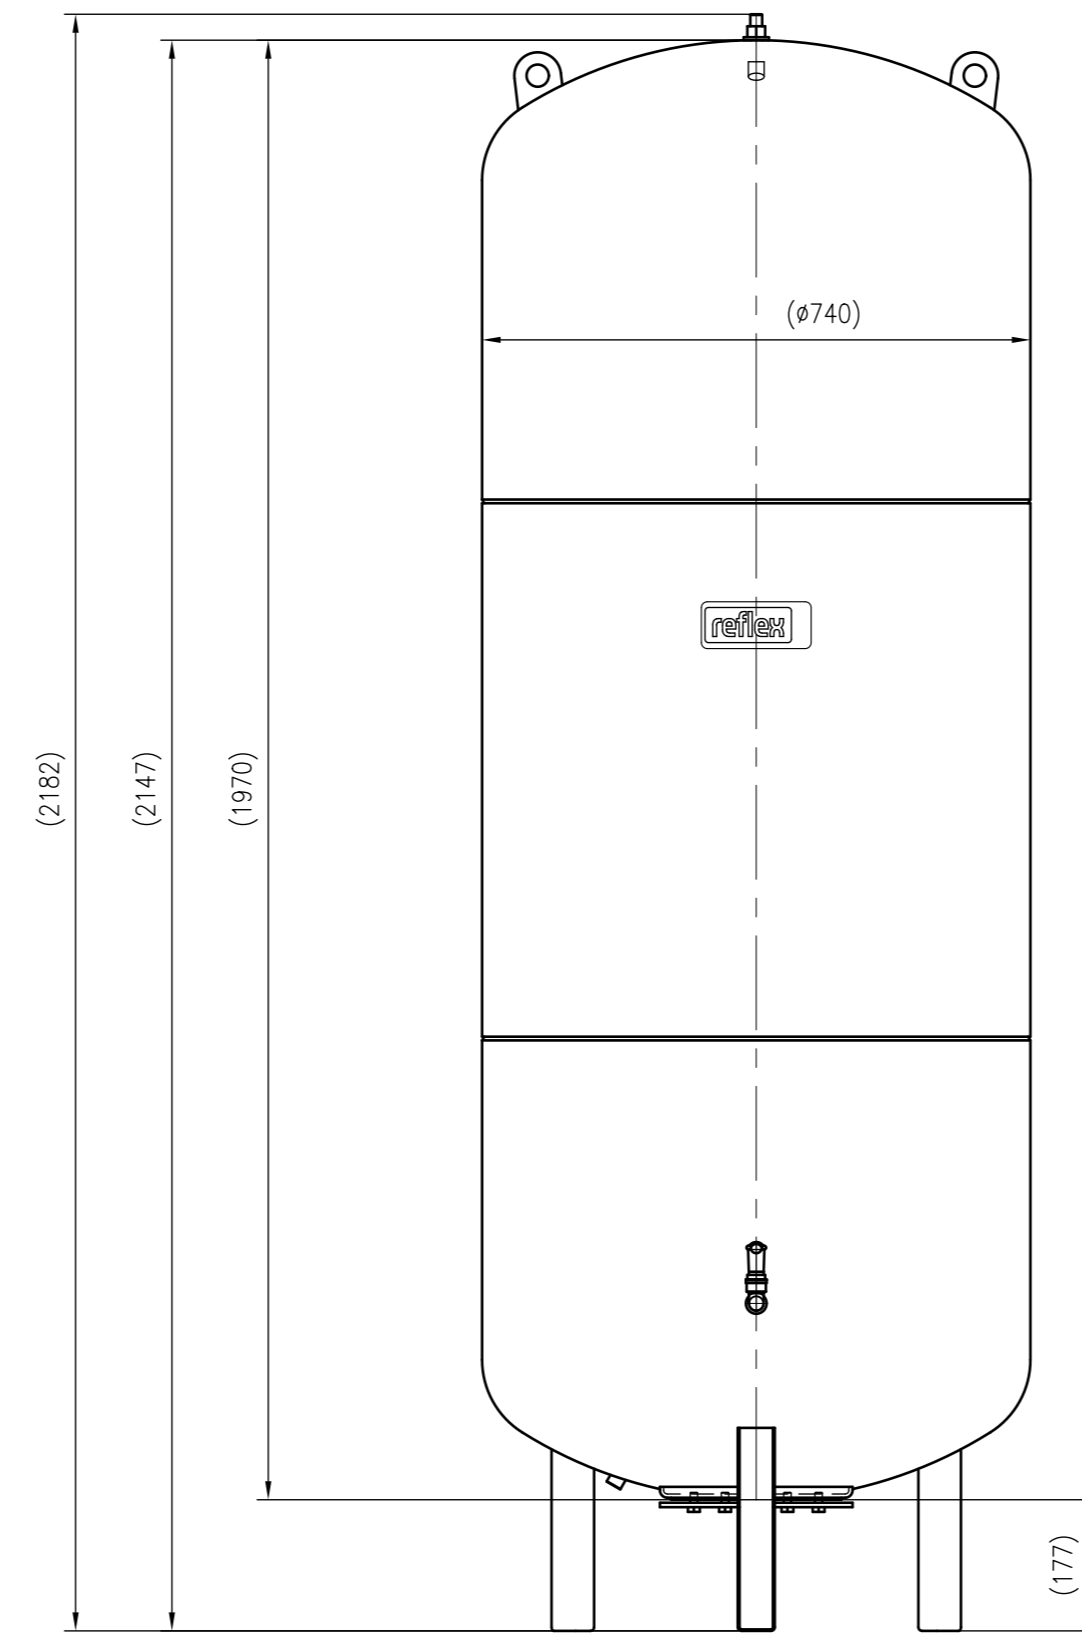

Side view

Front view

Isometric view

Top view

Unterliegt nicht dem Änderungsdienst/ Not subject to change management		Maßstab/ Scale: 1:10	Format/ Size: A1
Revision 23.06.2016	Reflexomat RF800 6bar – 8789600		