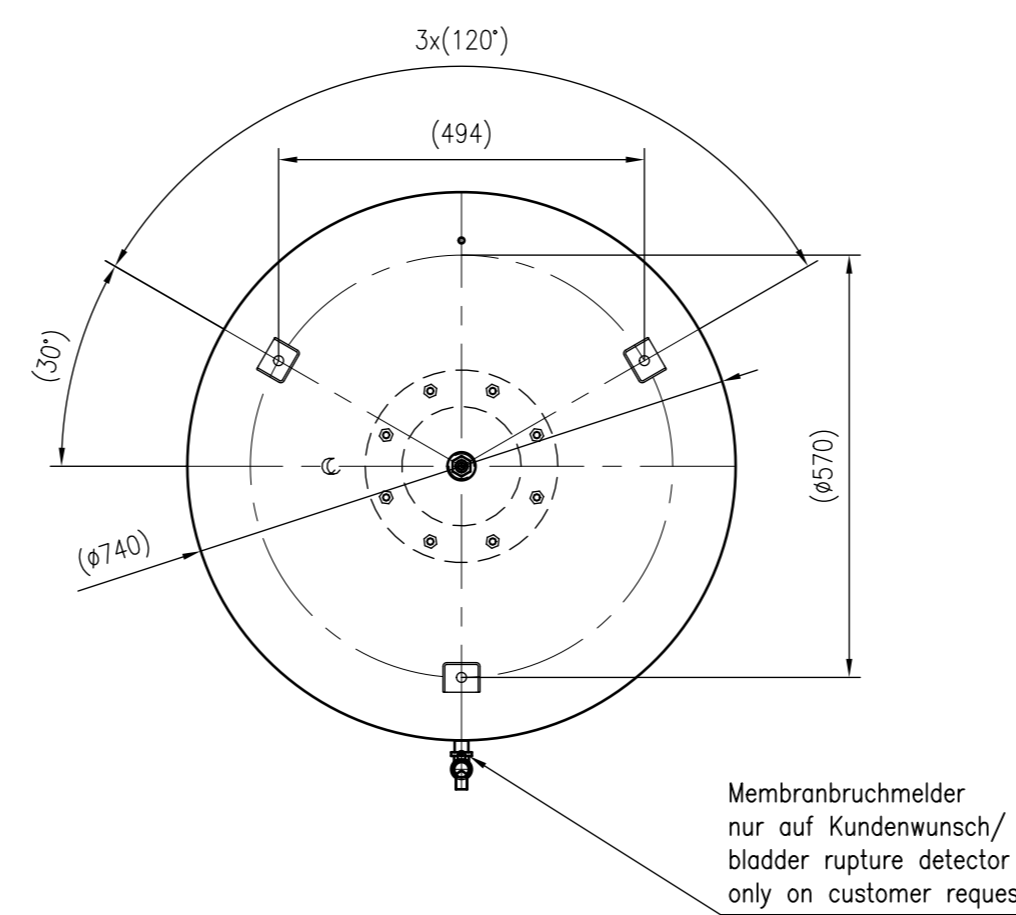

Side view

Front view

Isometric view

Top view

Unterliegt nicht dem Änderungsdienst/ Not subject to change management		Maßstab/ Scale: 1:10	Format/ Size: A1
Revision 23.06.2016	Reflexomat RF800 6bar – 8789600		