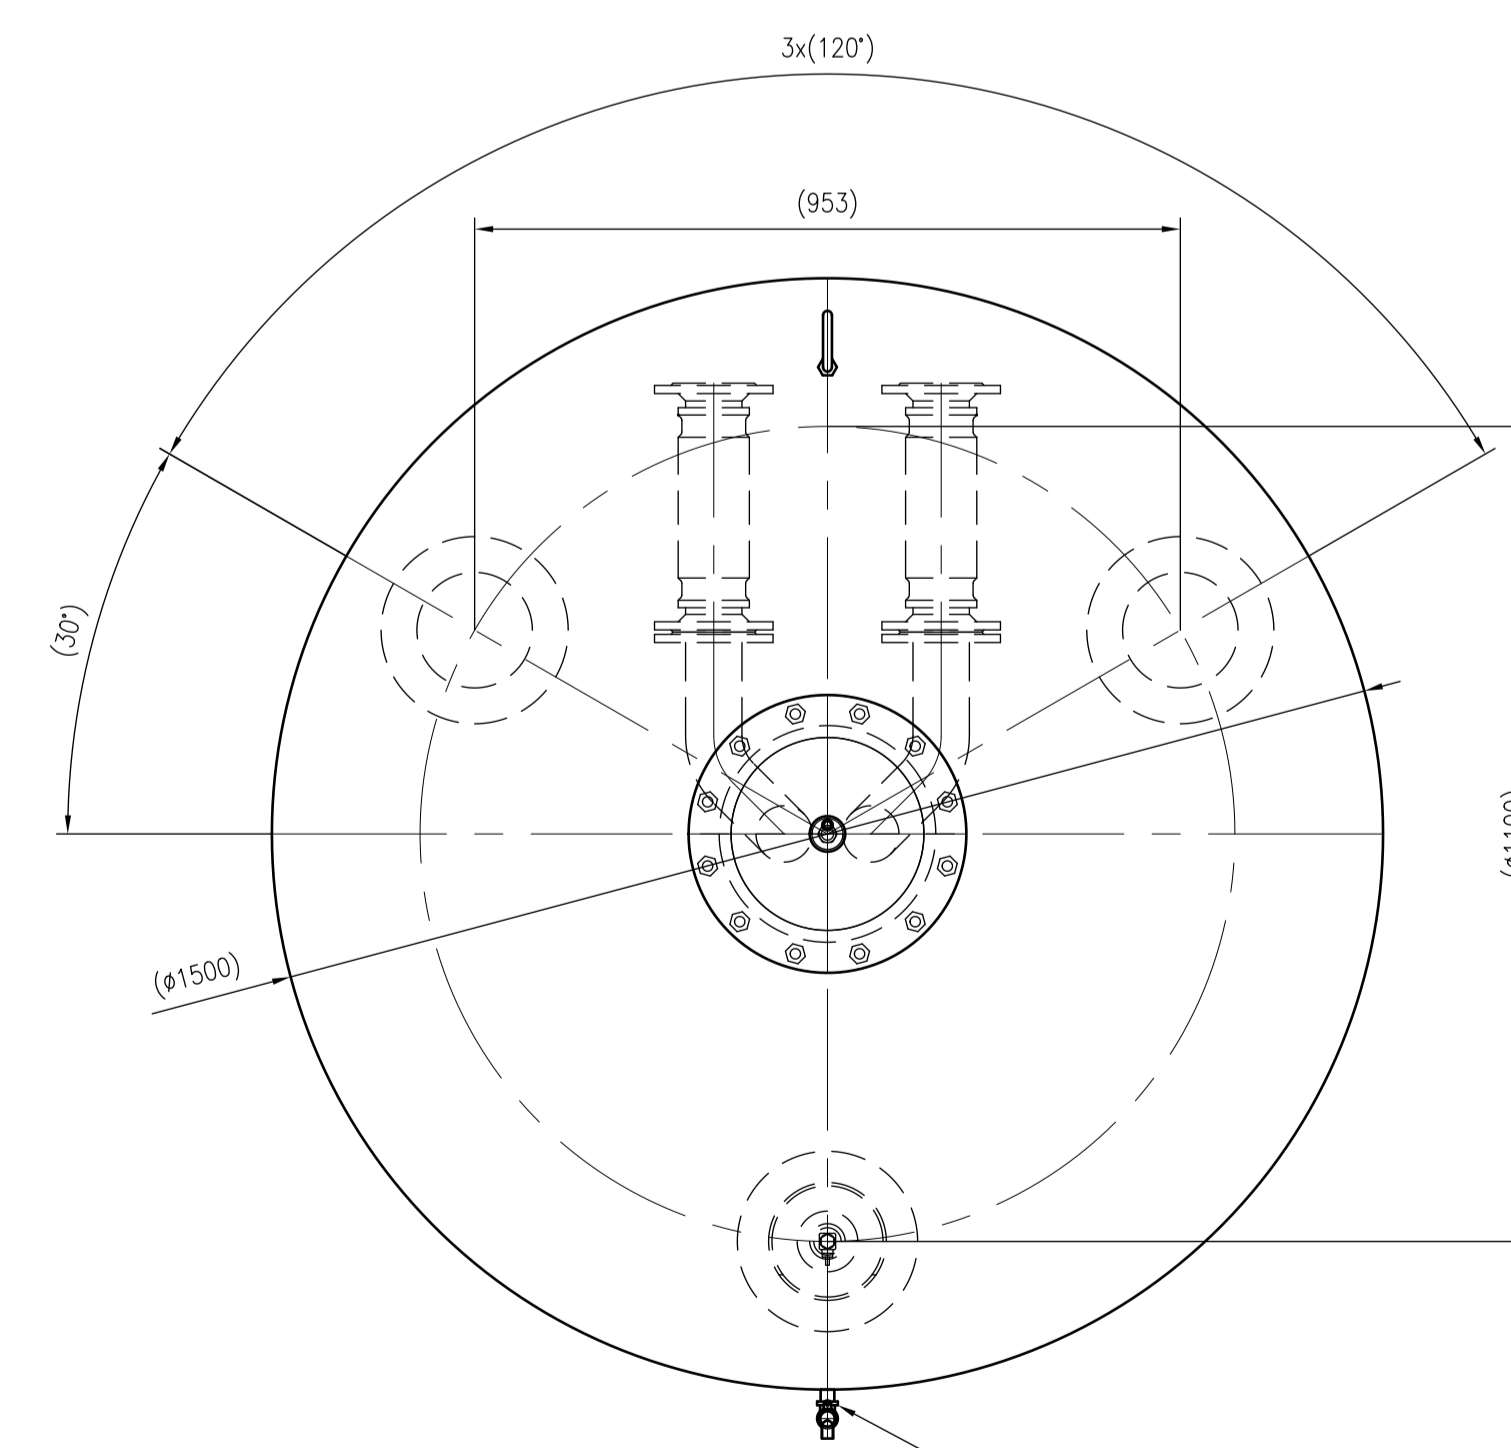

Top view

Unterliegt nicht dem Änderungsdienst/ Not subject to change management	Maßstab/ Scale: 1:10	Format/ Size: AO
Revision 04.04.2016	VariomatGiga GG5000 - 8920805