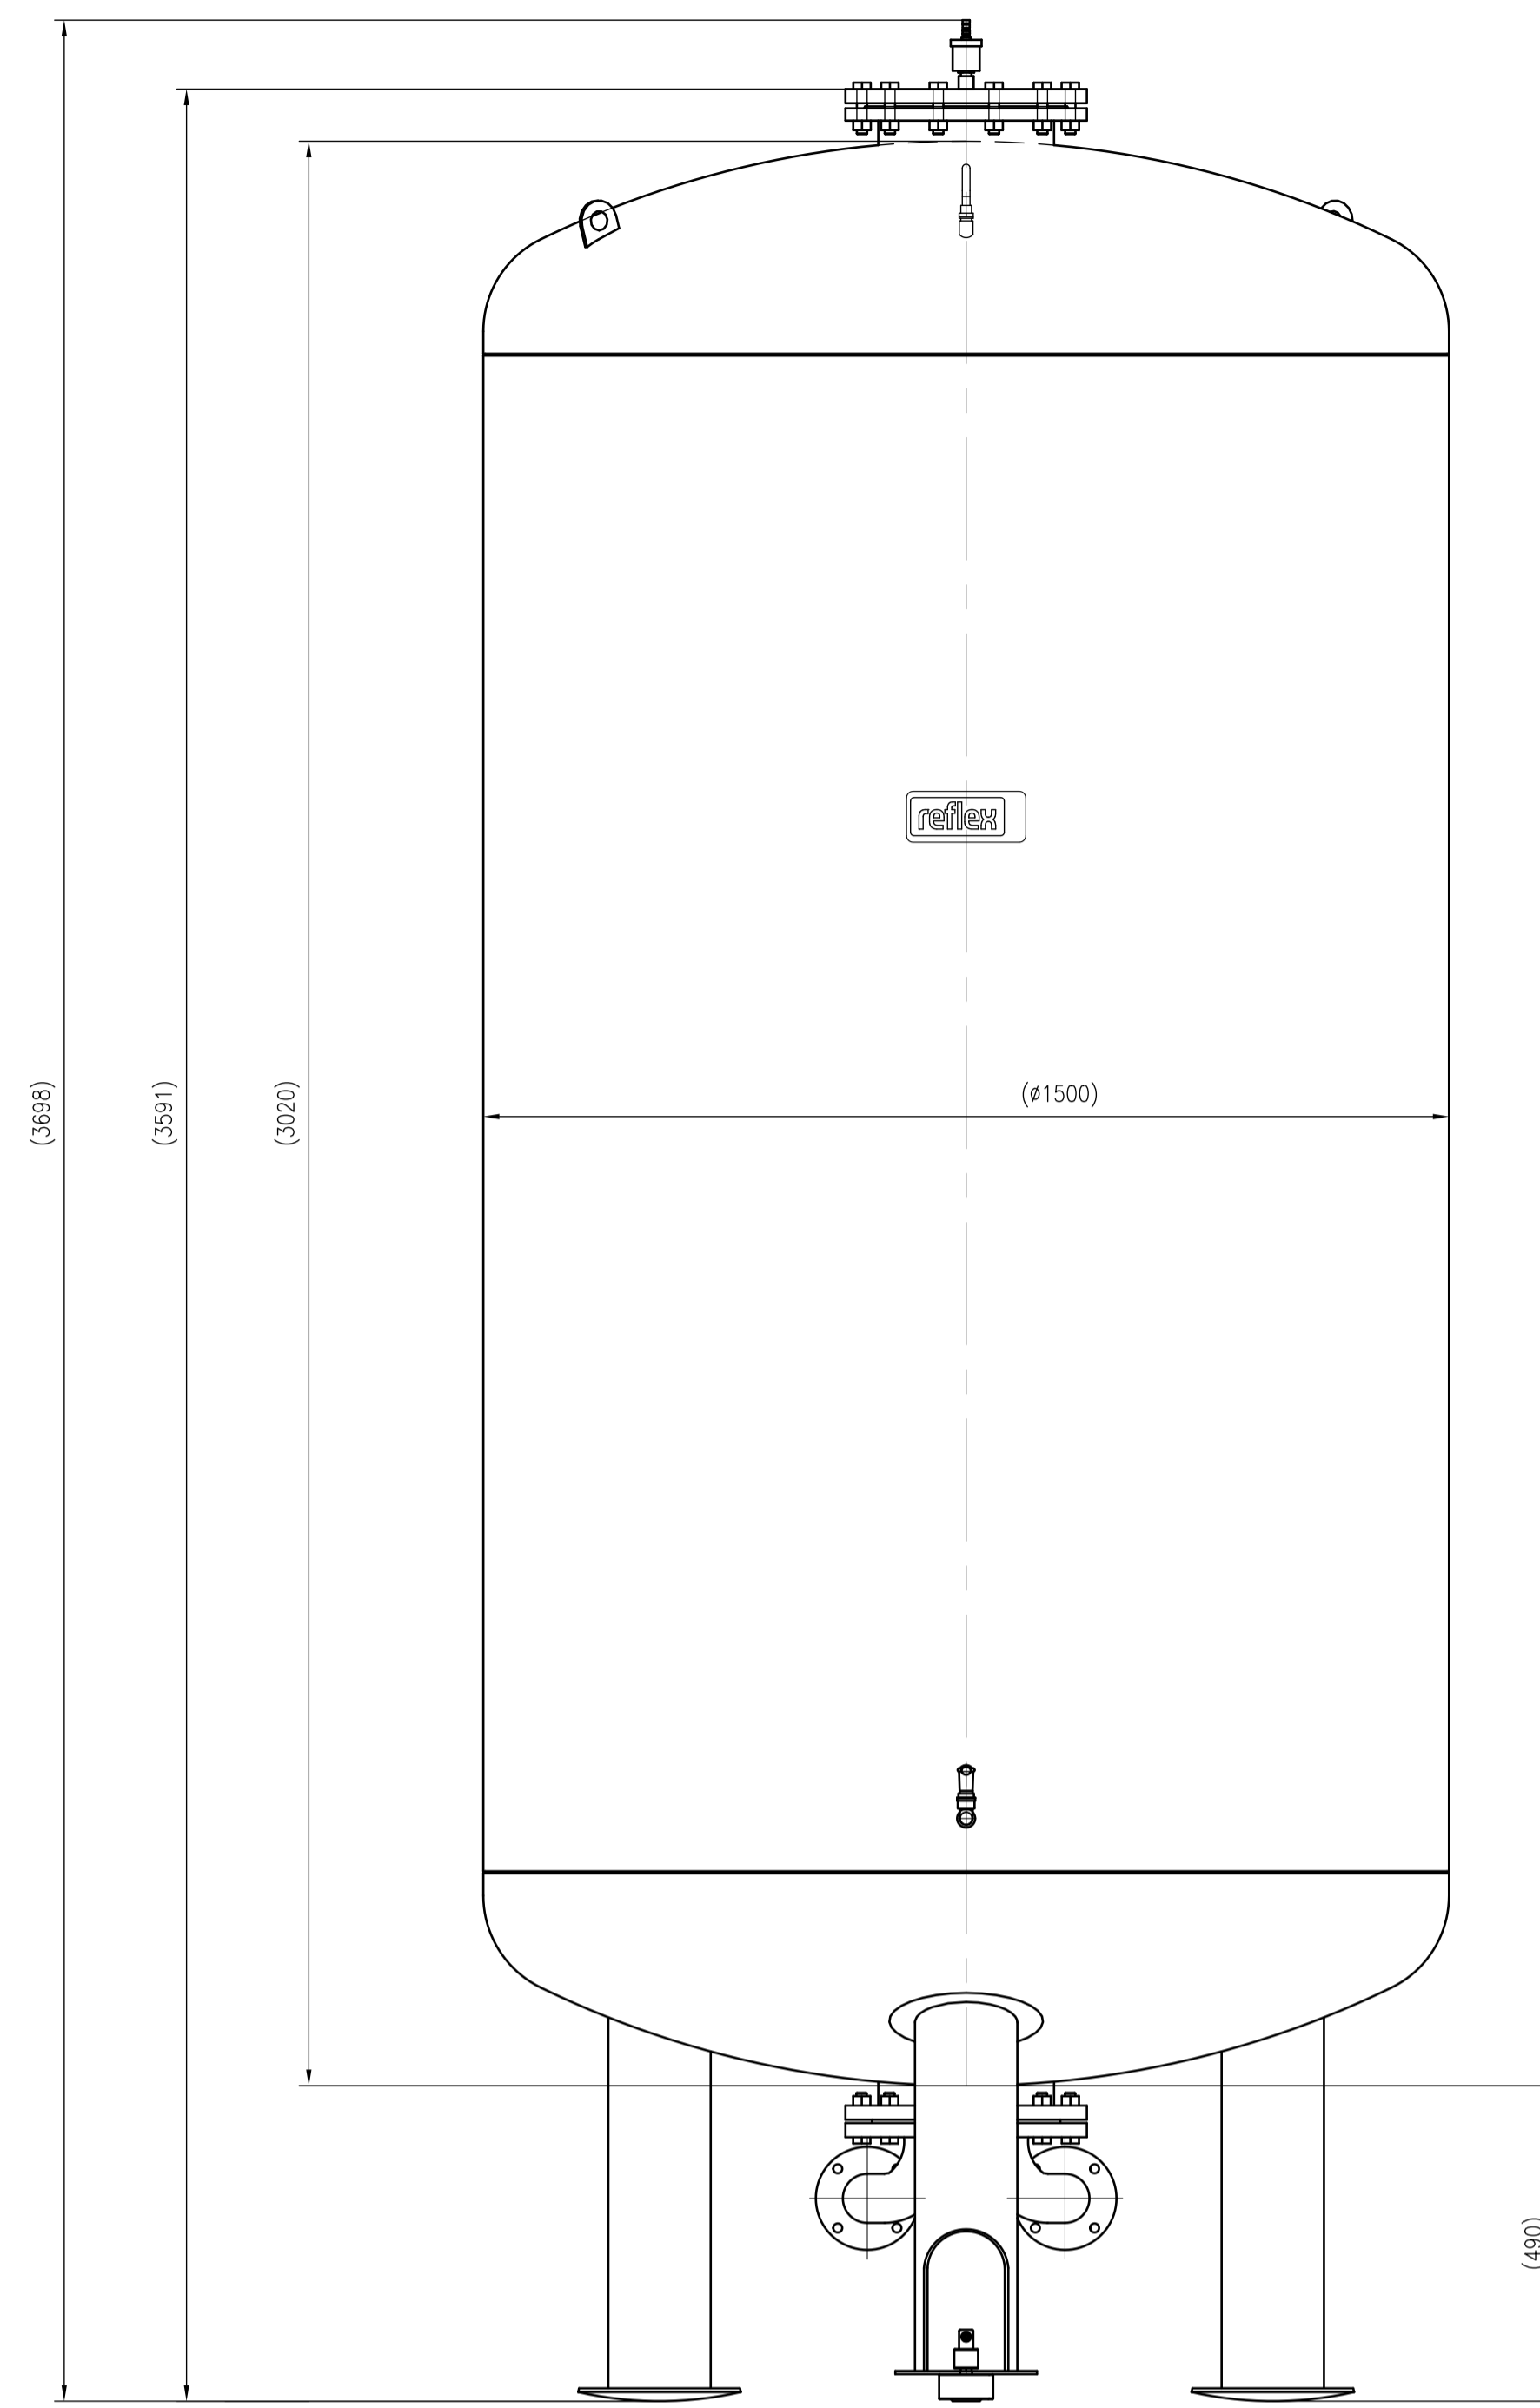

Front view

Unterliegt nicht dem Änderungsdienst/ Not subject to change management	Maßstab/ Scale: 1:10	Format/ Size: AO
Revision 04.04.2016	VariomatGiga GG5000 - 8920805