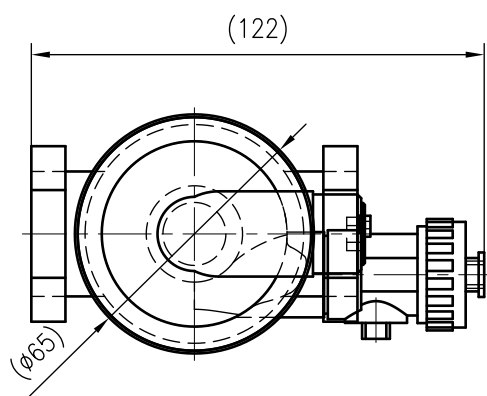

Side view

Front view

Isometric view

Top view

Unterliegt nicht dem Änderungsdienst/ Not subject to change management		Maßstab/ Scale: 1:2	Format/ Size: A3
Revision 23.08.2018	Extwin TW1 – 9253010		