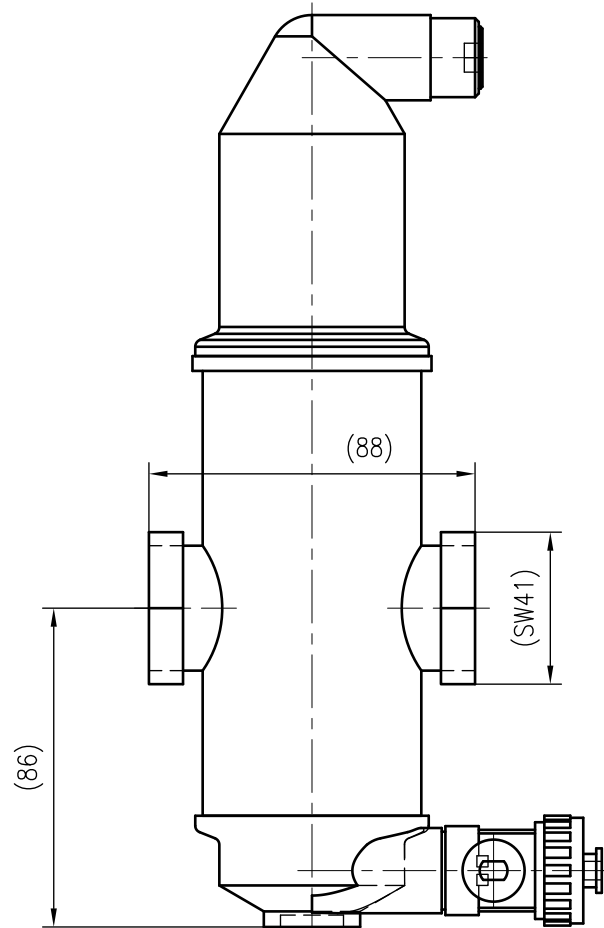

Side view

Front view

Isometric view

Top view

Unterliegt nicht dem Änderungsdienst/ Not subject to change management		Maßstab/ Scale: 1:2	Format/ Size: A3
Revision 23.08.2018	Extwin TW1 – 9253010		