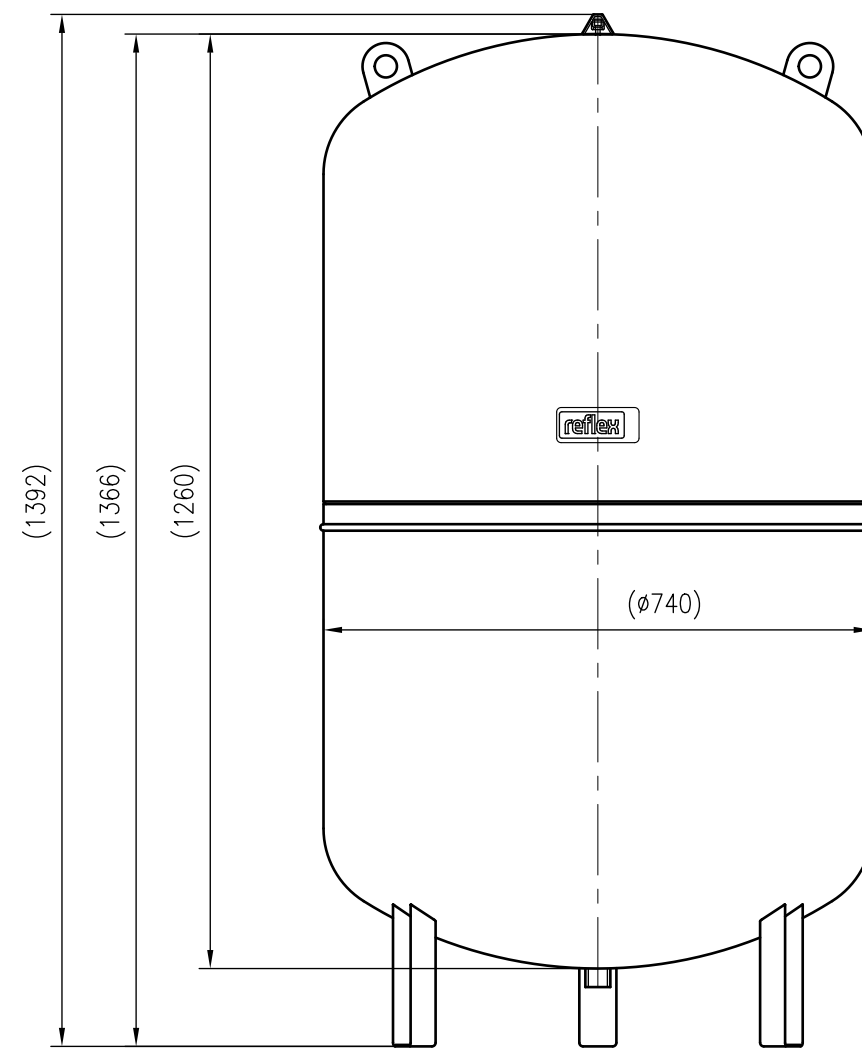

Side view

Front view

Isometric view

Top view

Unterliegt nicht dem Änderungsdienst/ Not subject to change management	Maßstab/ Scale: 1:10	Format/ Size: A2
Revision 04.05.2016	Refix DC 500 10bar – 7363800	