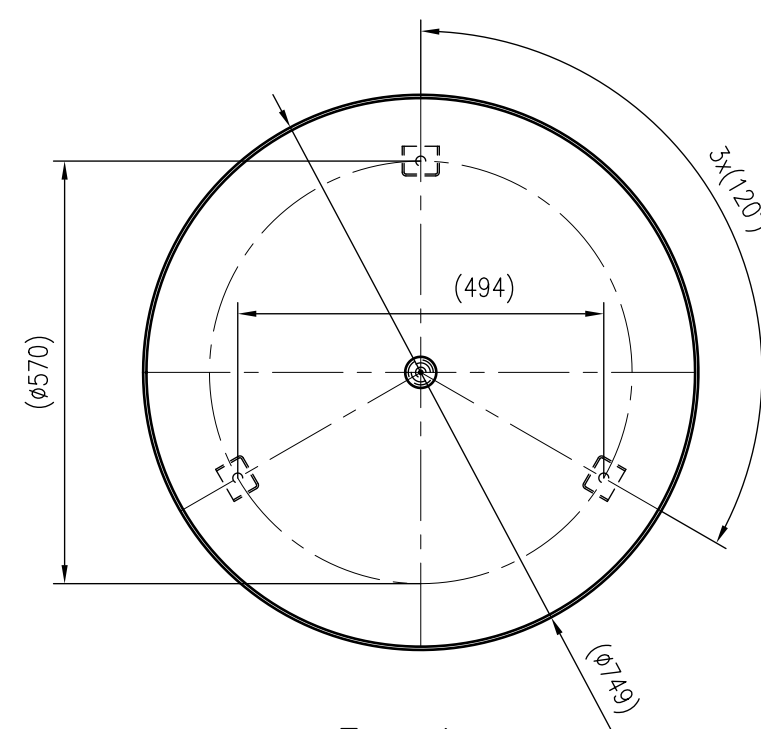

Side view

Front view

Isometric view

Top view

Unterliegt nicht dem Änderungsdienst/ Not subject to change management	Maßstab/ Scale: 1:10	Format/ Size: A2
Revision 04.05.2016	Refix DC 500 10bar – 7363800	