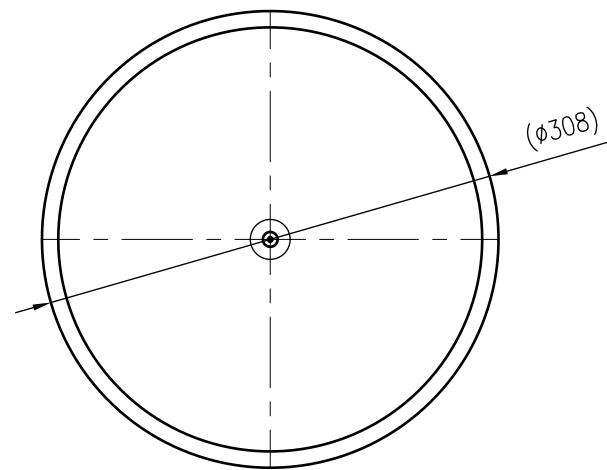

Side view

Front view

Isometric view

Top view

Unterliegt nicht dem Änderungsdienst/
Not subject to change management

Maßstab/
Scale: 1:5

Format/
Size: A3

Revision
13.06.2022

Reflex N25 4bar white – 7206401

A3