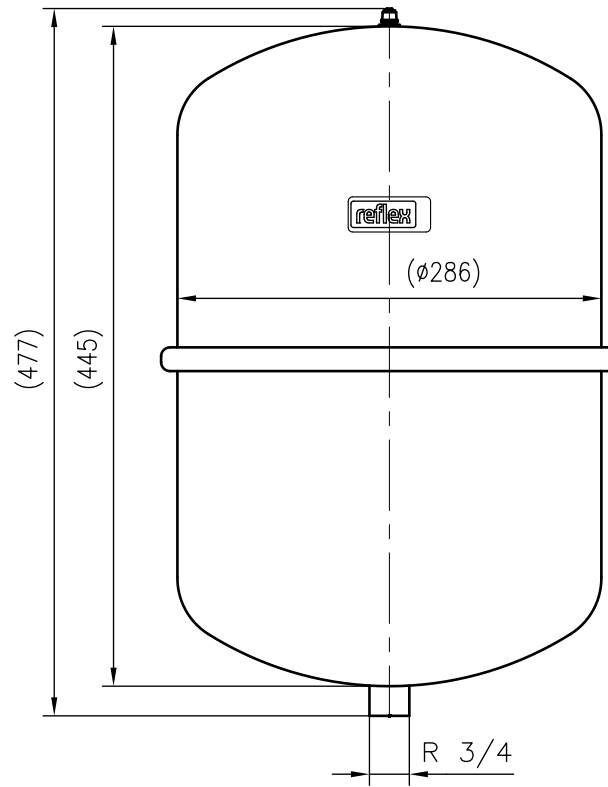

Side view

Front view

Isometric view

Top view

Unterliegt nicht dem Änderungsdienst/
Not subject to change management

Maßstab/
Scale: 1:5

Format/
Size: A3

Revision
13.06.2022

Reflex N25 4bar white – 7206401

A3