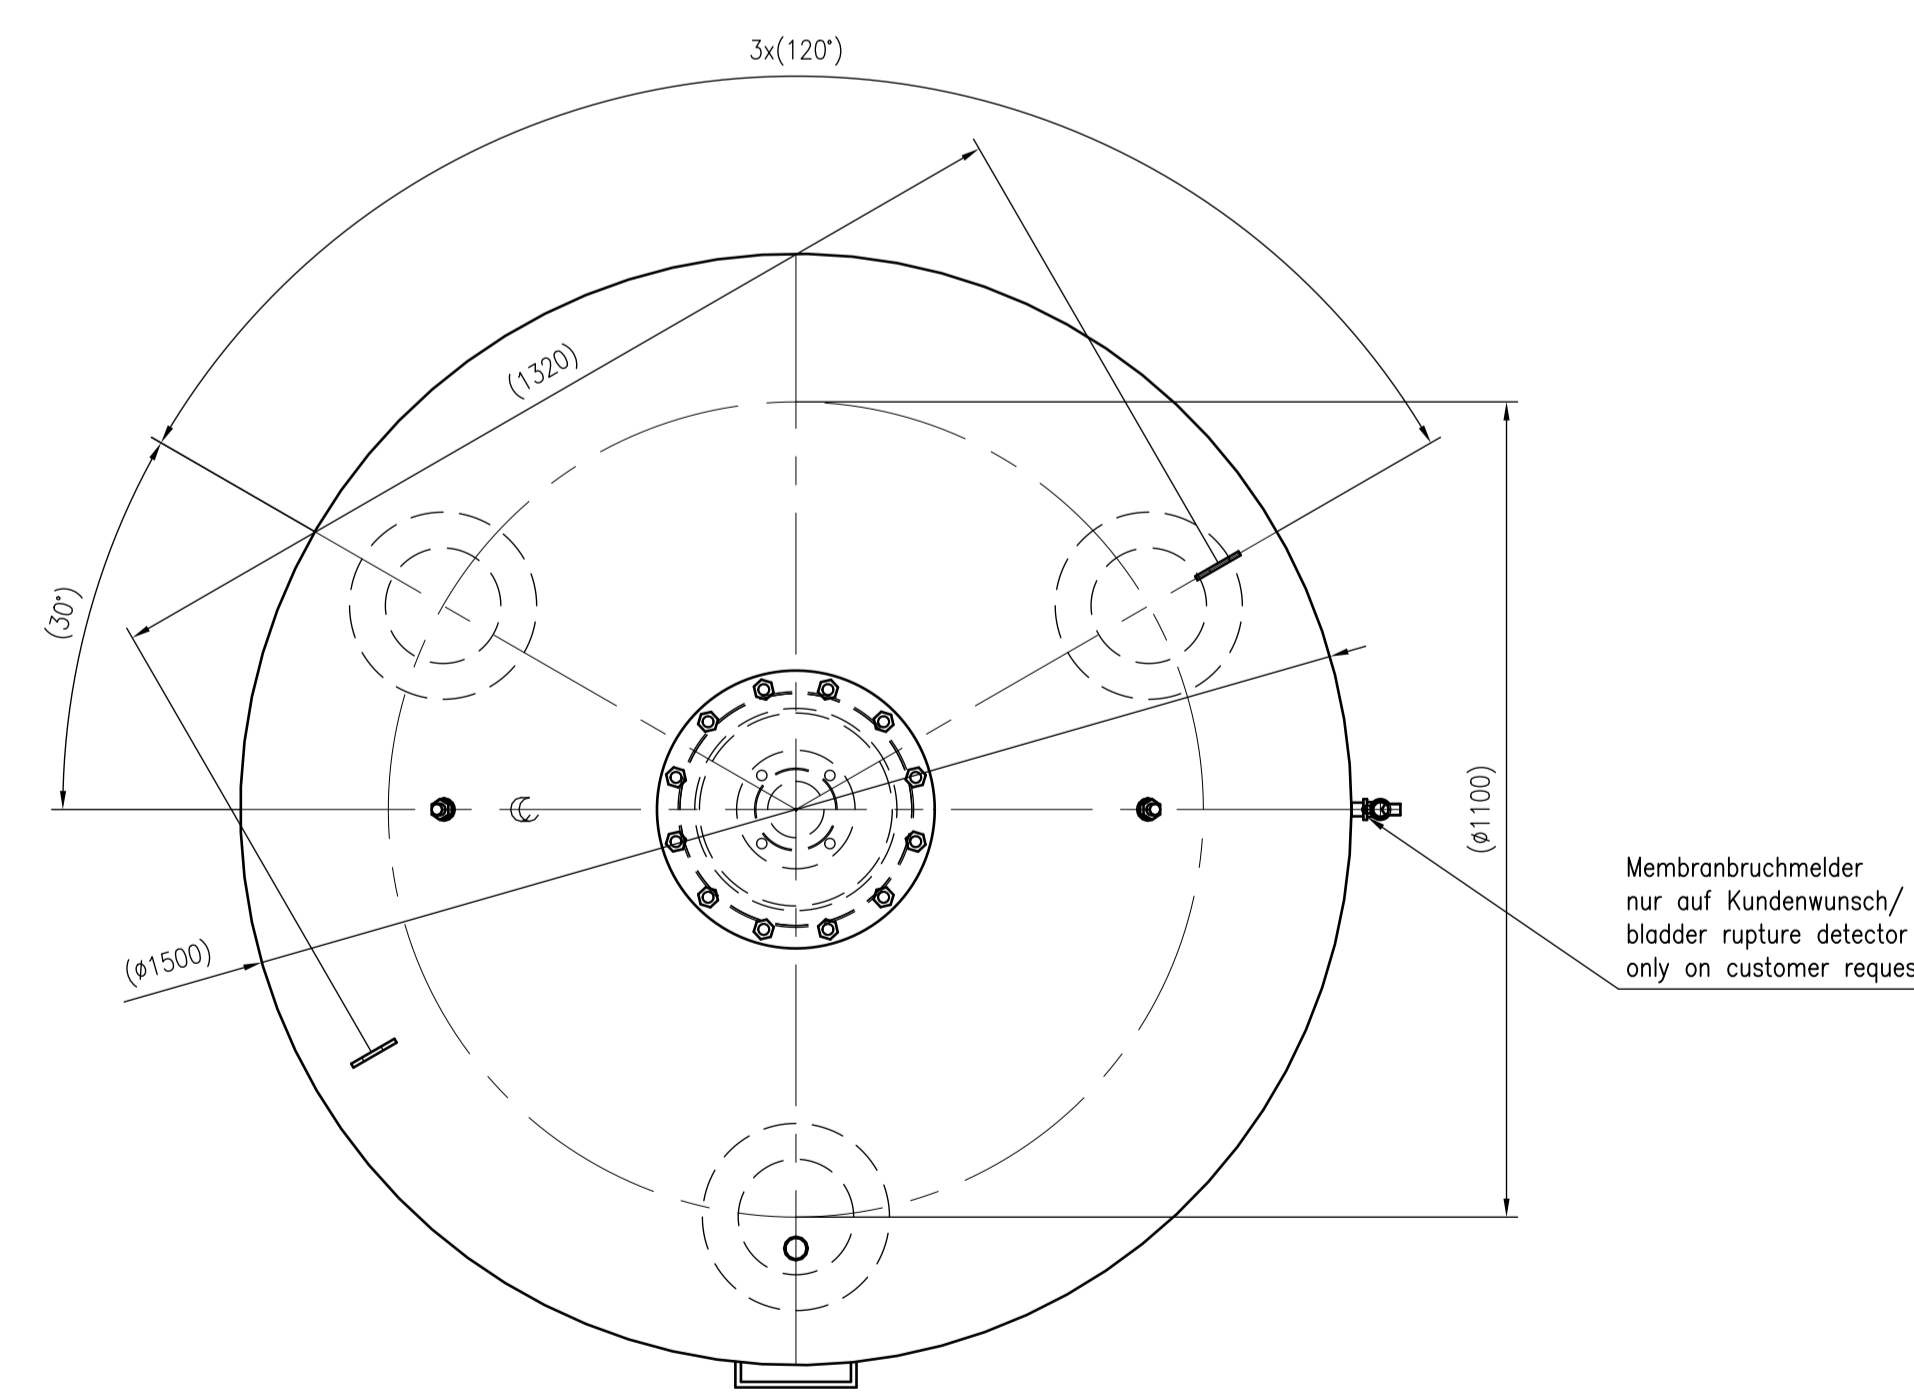

Side view

Front view

Isometric view

Top view

Unterliegt nicht dem Änderungsdienst/ Not subject to change management		Maßstab/ Scale: 1:10	Format/ Size: AO
Revision 24.03.2016	Reflexmat RF4000 6bar – 8652605		