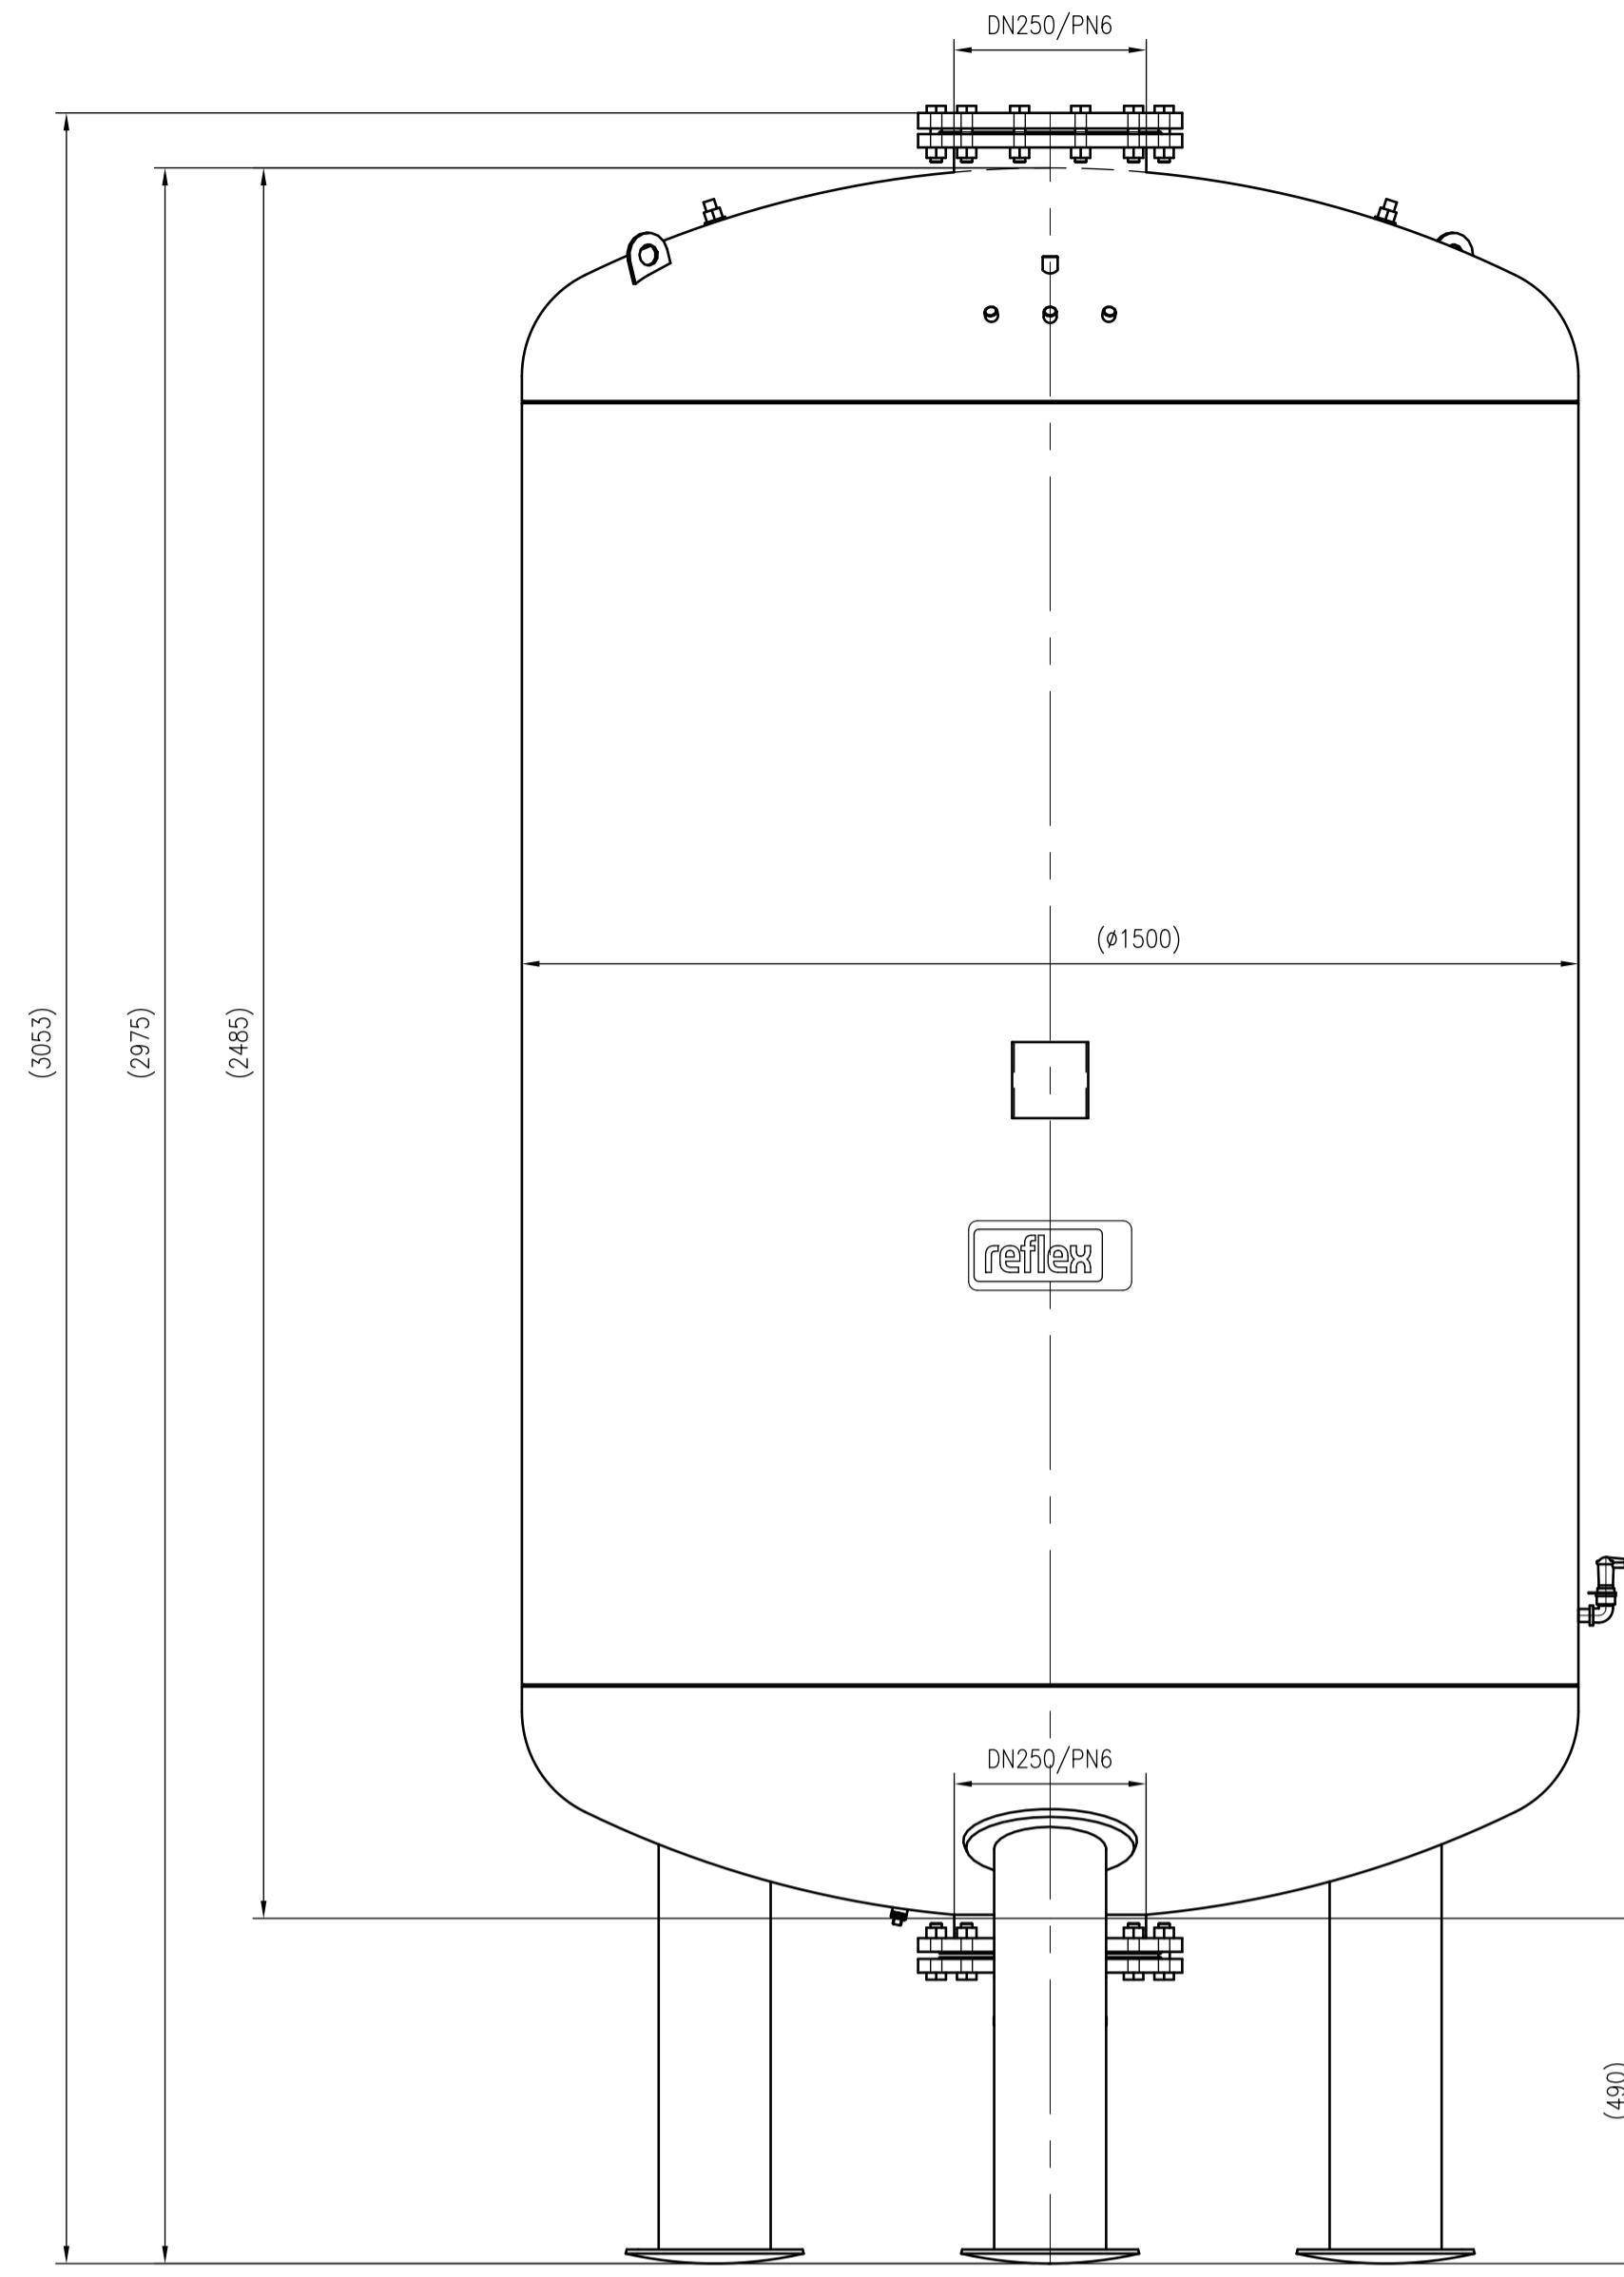

Side view

Front view

Isometric view

Top view

Unterliegt nicht dem Änderungsdienst/ Not subject to change management		Maßstab/ Scale: 1:10	Format/ Size: AO
Revision 24.03.2016	Reflexmat RF4000 6bar – 8652605		