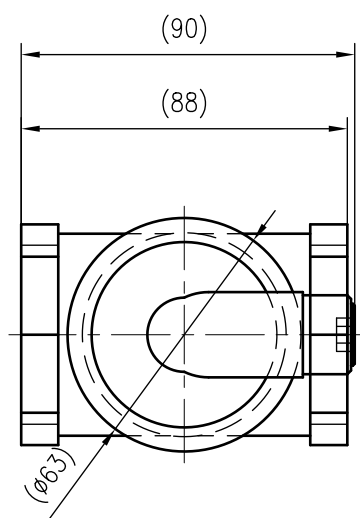

Side view

Front view

Isometric view

Top view

Unterliegt nicht dem Änderungsdienst/ Not subject to change management		Maßstab/ Scale: 1:2	Format/ Size: A3
Revision 23.05.2016	Exvoid A11 2 – 9251040		