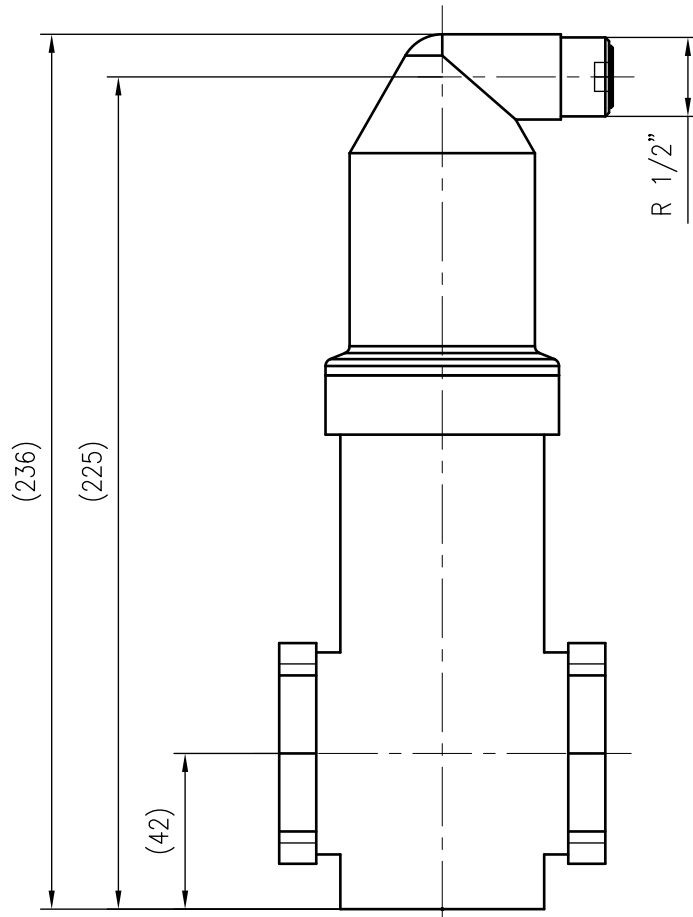

Side view

Front view

Isometric view

Top view

Unterliegt nicht dem Änderungsdienst/ Not subject to change management		Maßstab/ Scale: 1:2	Format/ Size: A3
Revision 23.05.2016	Exvoid A11 2 – 9251040		