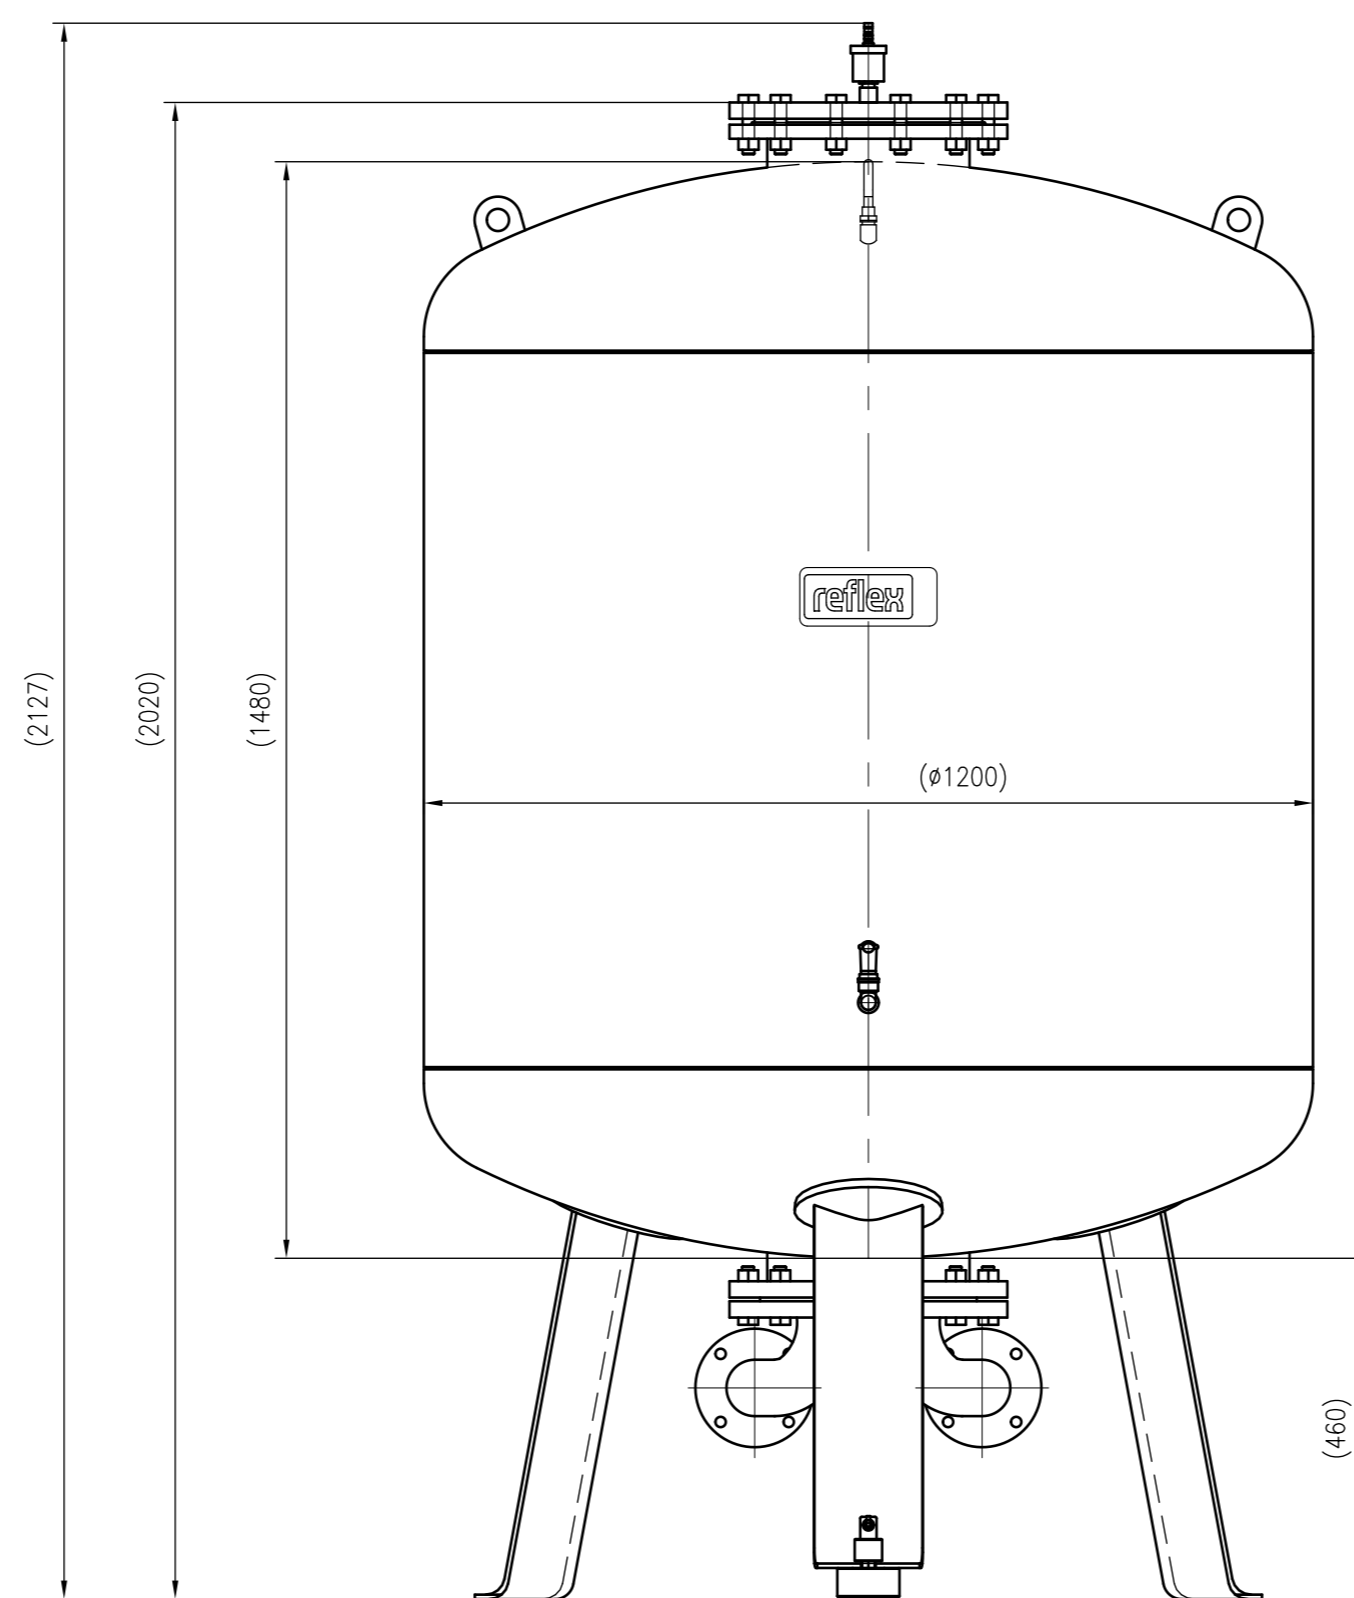

Side view

Front view

Isometric view

Top view

Unterliegt nicht dem Änderungsdienst/ Not subject to change management		Maßstab/ Scale: 1:10	Format/ Size: A1
Revision 04.04.2016	VariomatGiga GG1500 – 8920305		