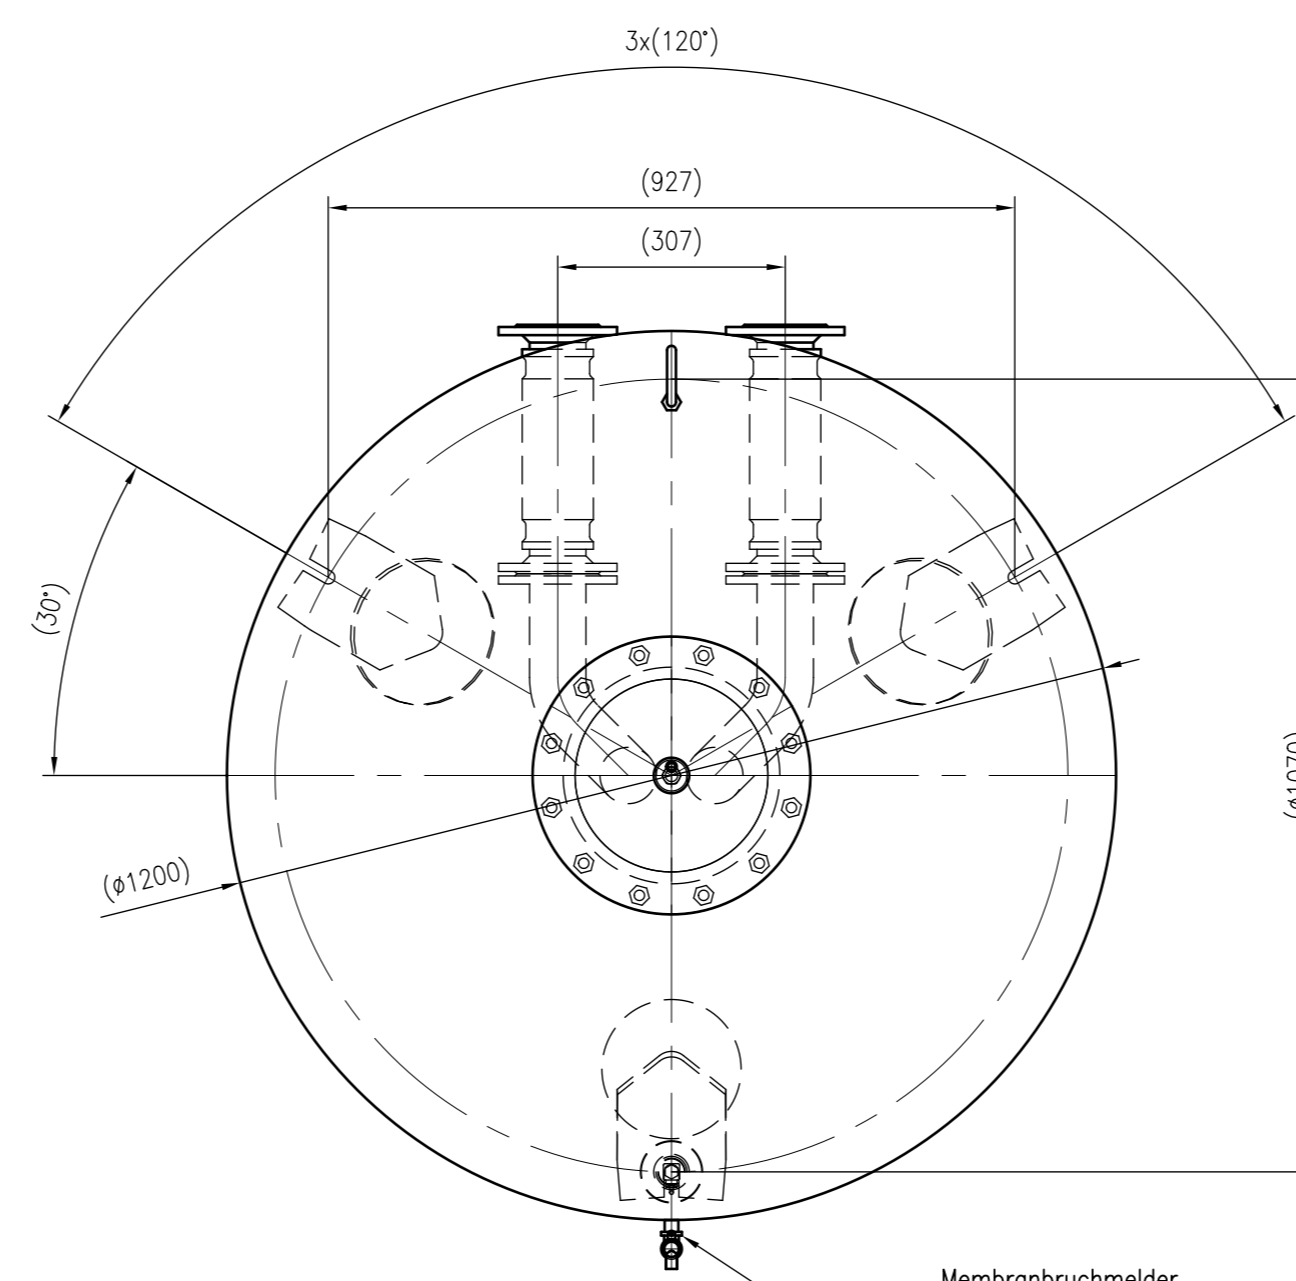

Side view

Front view

Isometric view

Top view

Unterliegt nicht dem Änderungsdienst/ Not subject to change management		Maßstab/ Scale: 1:10	Format/ Size: A1
Revision 04.04.2016	VariomatGiga GG1500 – 8920305		