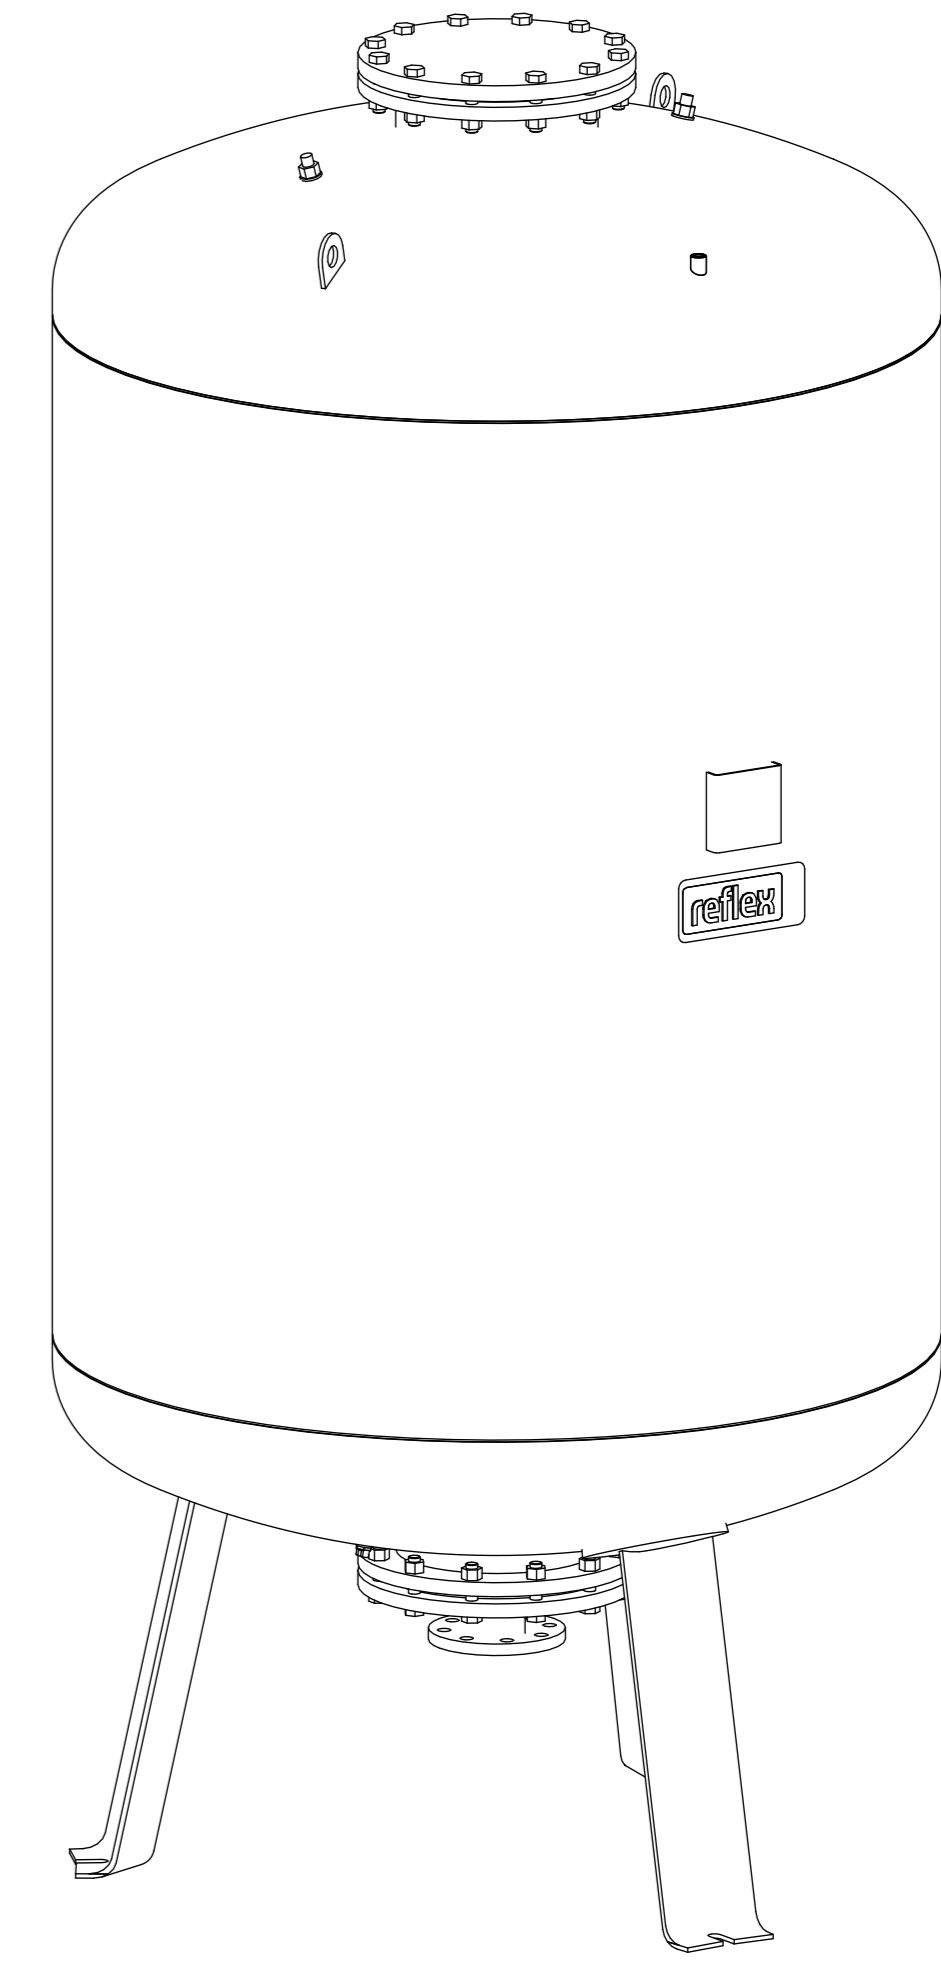

Side view

Front view

Isometric view

Top view

Membranbruchmelder
nur auf Kundenwunsch/
bladder rupture detector
only on customer request

Unterliegt nicht dem Änderungsdienst/ Not subject to change management		Maßstab/ Scale: 1:10	Format/ Size: A1
Revision 18.01.2017	Reflexomat RF2000 10bar – 8653305		