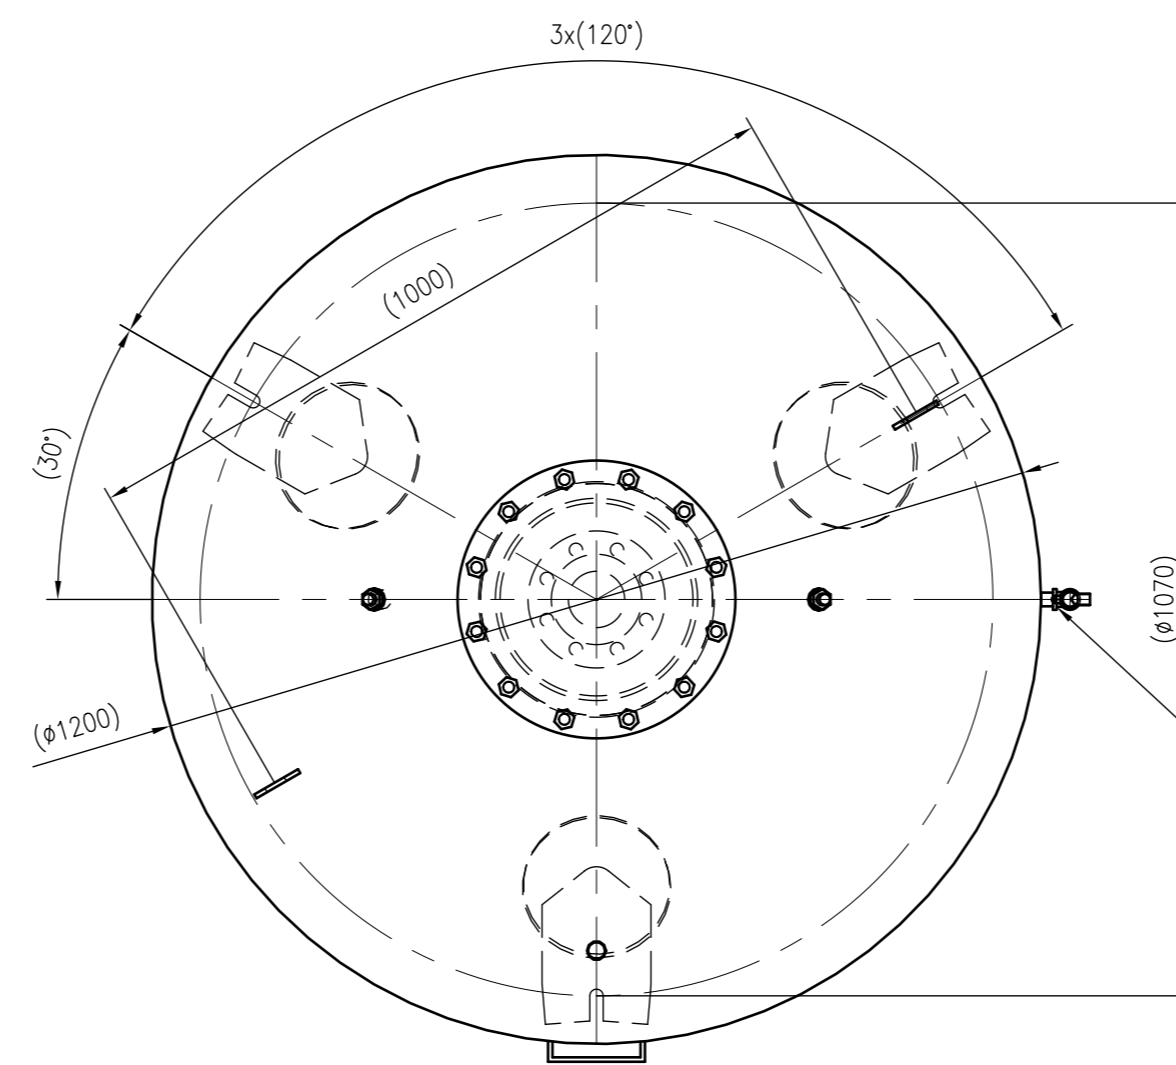

Side view

Front view

Isometric view

Top view

Membranbruchmelder
nur auf Kundenwunsch/
bladder rupture detector
only on customer request

Unterliegt nicht dem Änderungsdienst/ Not subject to change management		Maßstab/ Scale: 1:10	Format/ Size: A1
Revision 18.01.2017	Reflexomat RF2000 10bar – 8653305		