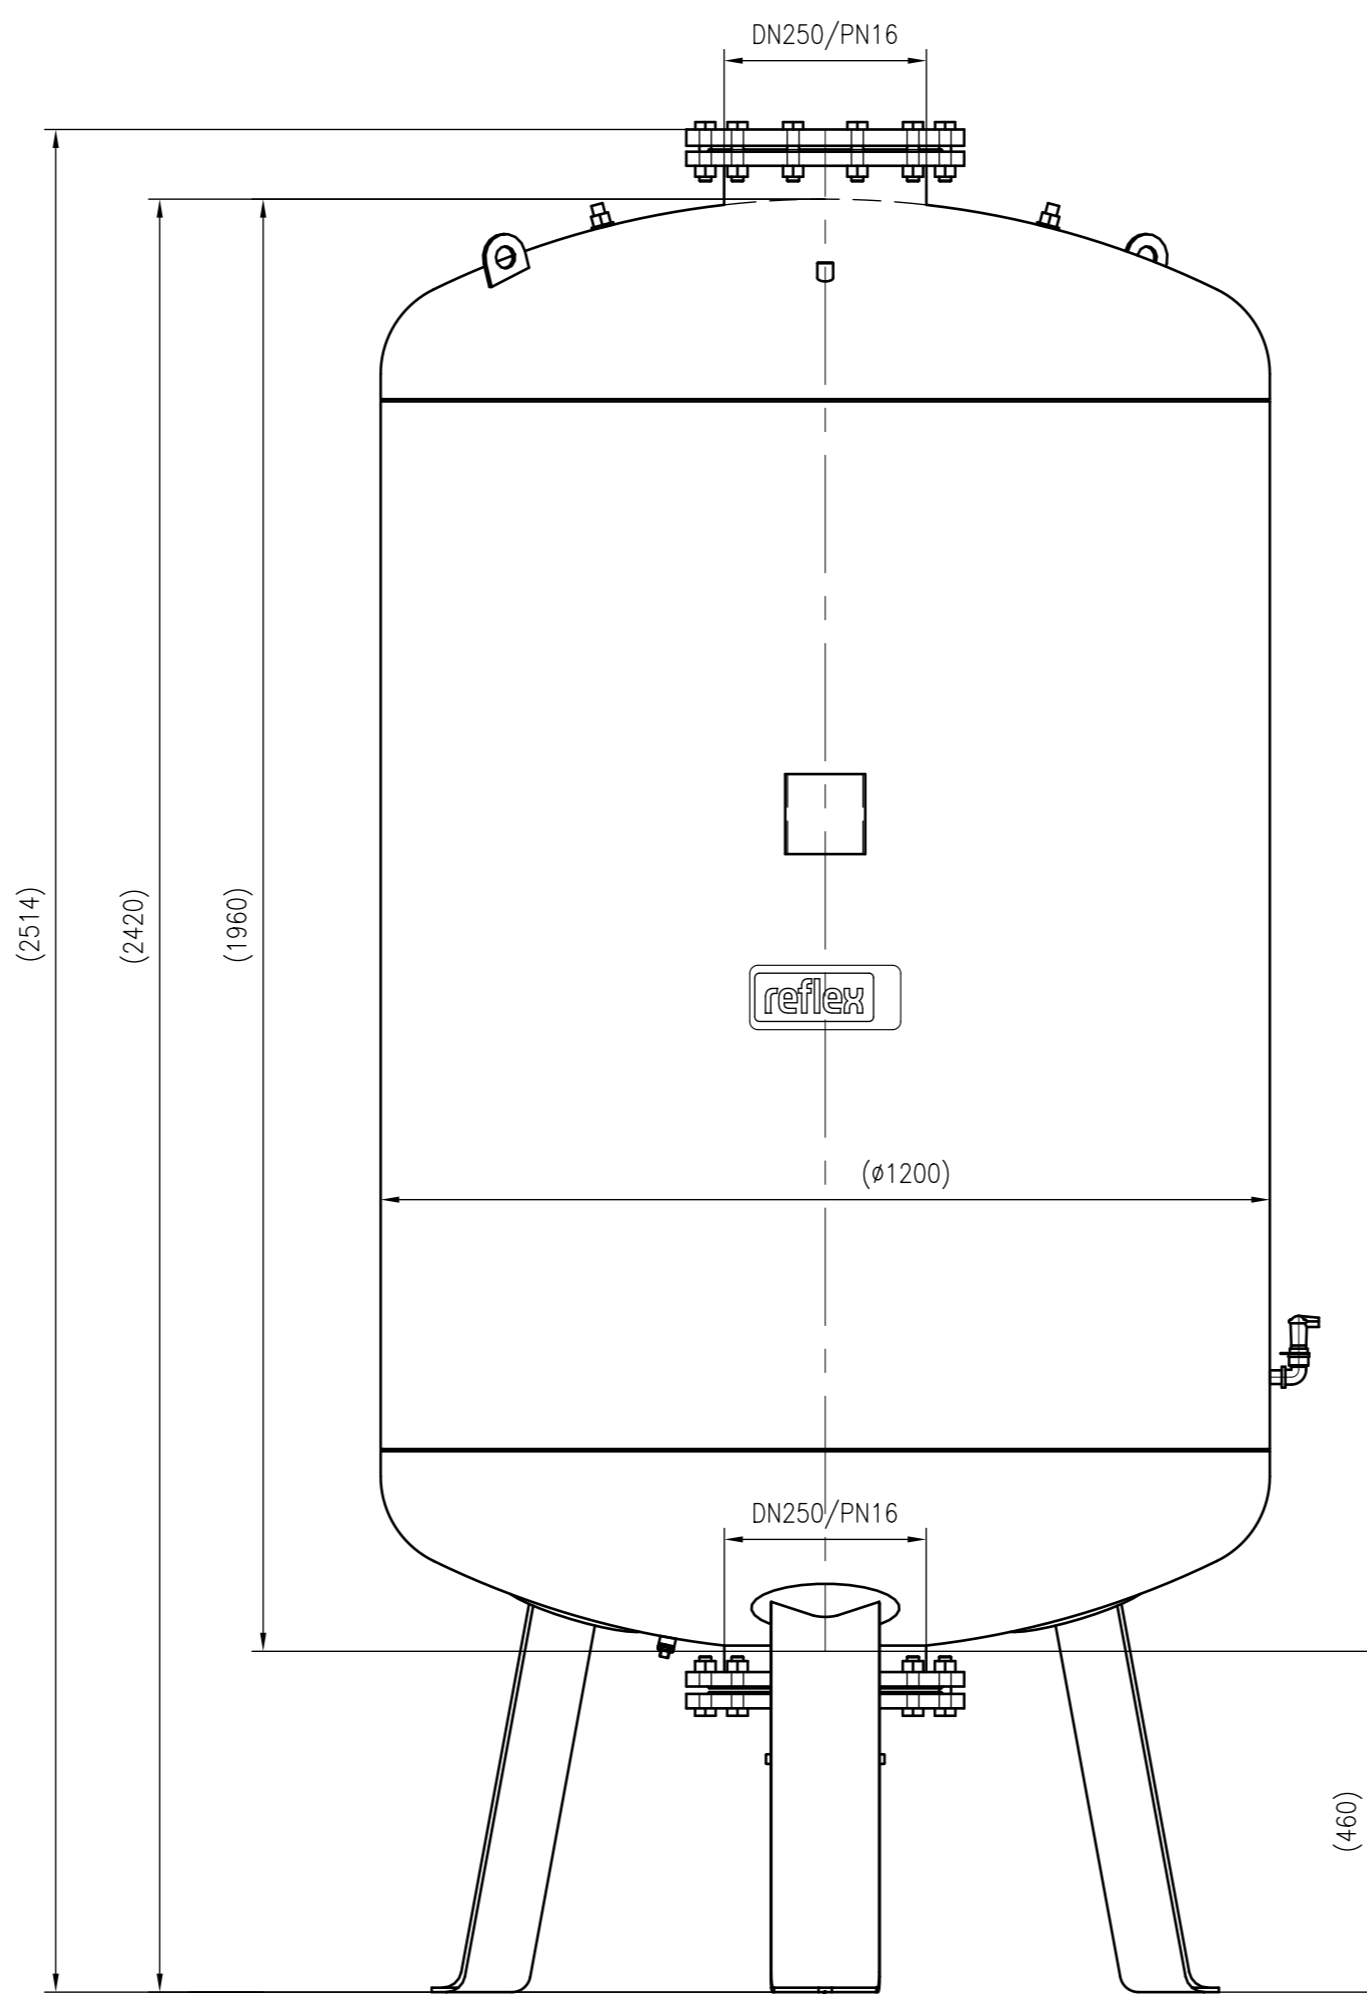

Side view

Front view

Isometric view

Top view

Membranbruchmelder
nur auf Kundenwunsch/
bladder rupture detector
only on customer request

Unterliegt nicht dem Änderungsdienst/ Not subject to change management		Maßstab/ Scale: 1:10	Format/ Size: A1
Revision 18.01.2017	Reflexomat RF2000 10bar – 8653305		