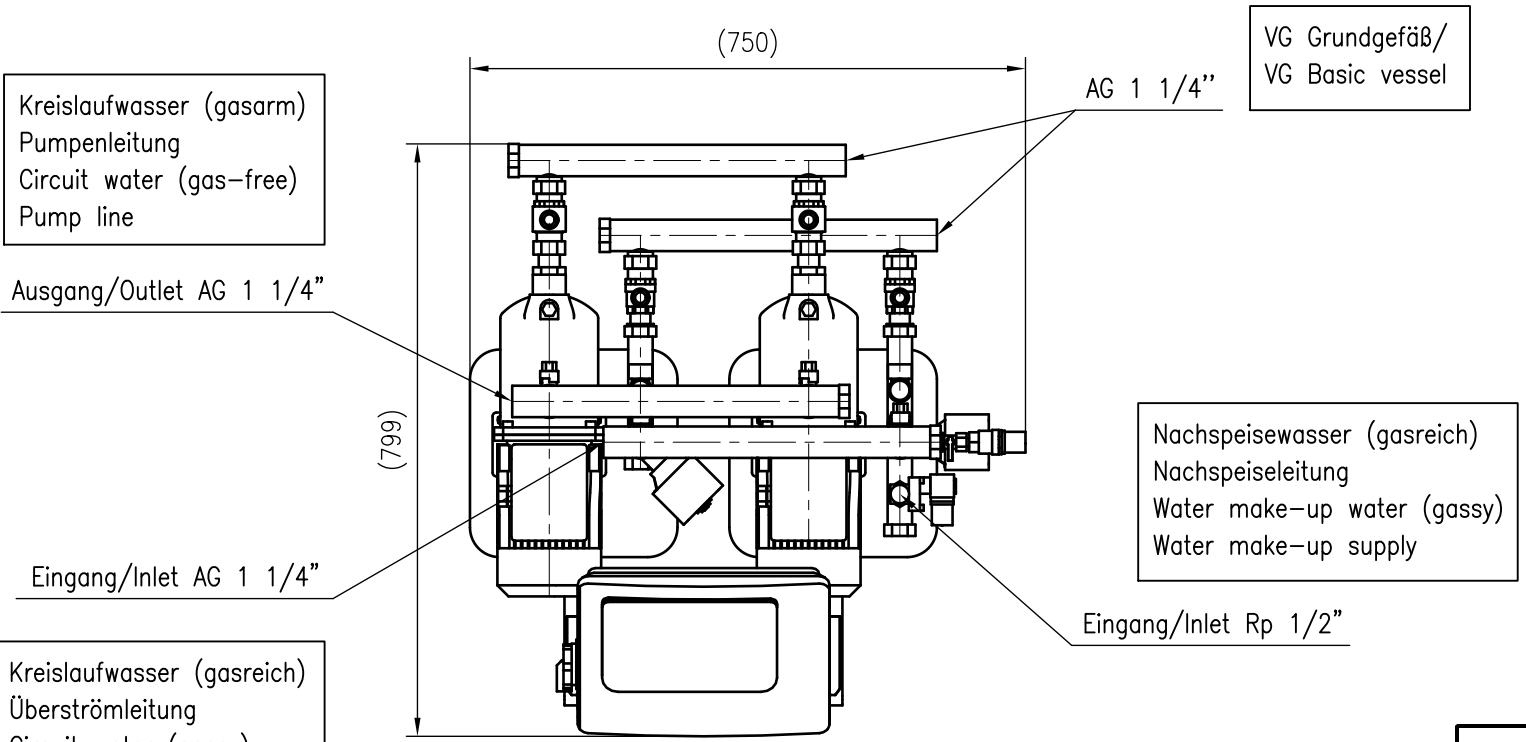

Side view

Front view

Isometric view

Top view

Unterliegt nicht dem Änderungsdienst/ Not subject to change management		Maßstab/ Scale: 1:10	Format/ Size: A3
Revision 01.04.2016	Variomat VS2-2 35 - 8911100		