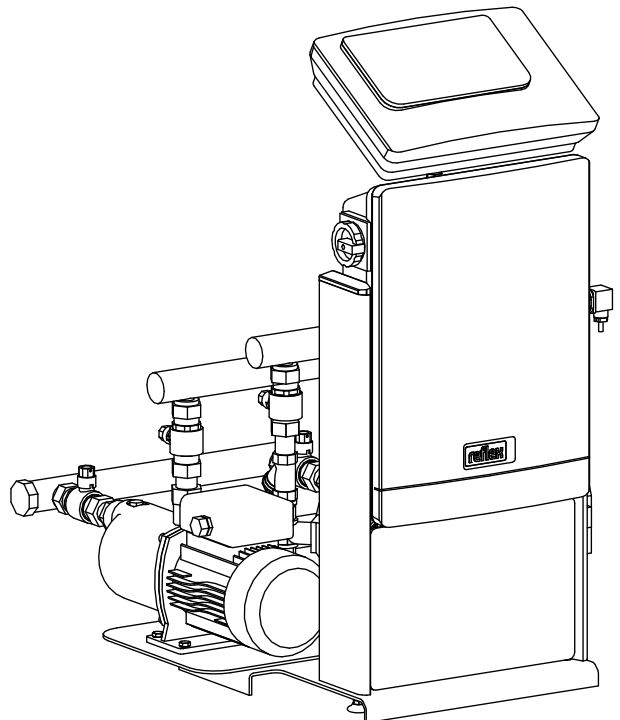

Side view

Front view

Isometric view

Top view

Unterliegt nicht dem Änderungsdienst/ Not subject to change management		Maßstab/ Scale: 1:10	Format/ Size: A3
Revision 01.04.2016	Variomat VS2-2 35 - 8911100		