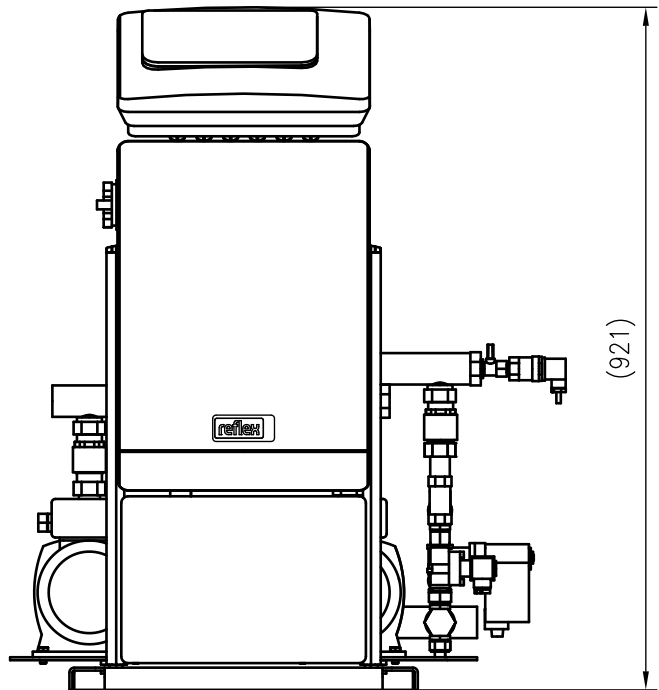

Side view

Front view

Isometric view

Top view

Unterliegt nicht dem Änderungsdienst/ Not subject to change management		Maßstab/ Scale: 1:10	Format/ Size: A3
Revision 01.04.2016	Variomat VS2-2 35 - 8911100		