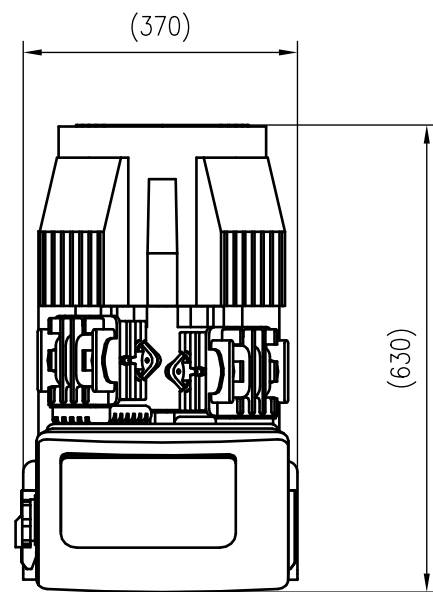

Side view

Front view

Isometric view

Top view

Unterliegt nicht dem Änderungsdienst/ Not subject to change management		Maßstab/ Scale: 1:10	Format/ Size: A3
Revision 01.04.2016	Reflexomat RS300 1 – 8880411		