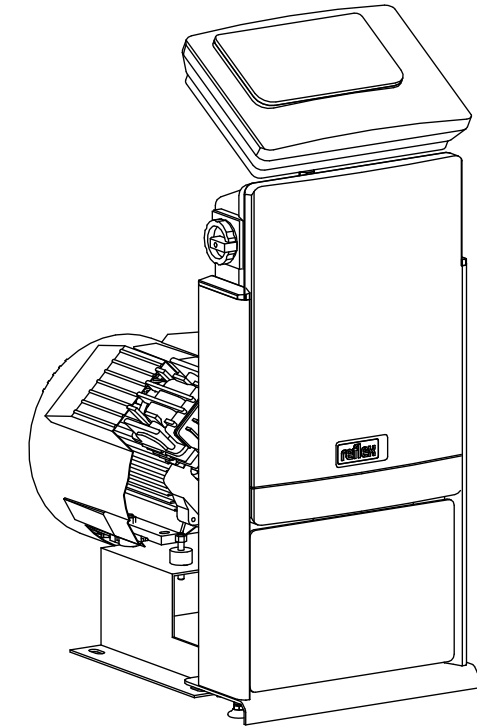

Side view

Front view

Isometric view

Top view

Unterliegt nicht dem Änderungsdienst/ Not subject to change management		Maßstab/ Scale: 1:10	Format/ Size: A3
Revision 01.04.2016	Reflexomat RS300 1 – 8880411		