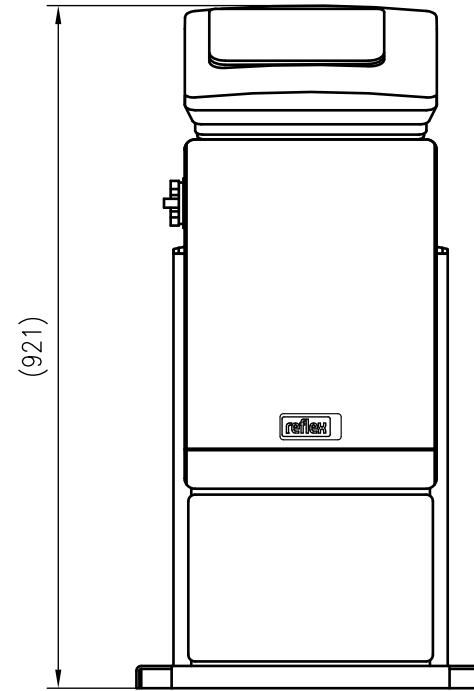

Side view

Front view

Isometric view

Top view

Unterliegt nicht dem Änderungsdienst/ Not subject to change management		Maßstab/ Scale: 1:10	Format/ Size: A3
Revision 01.04.2016	Reflexomat RS300 1 – 8880411		