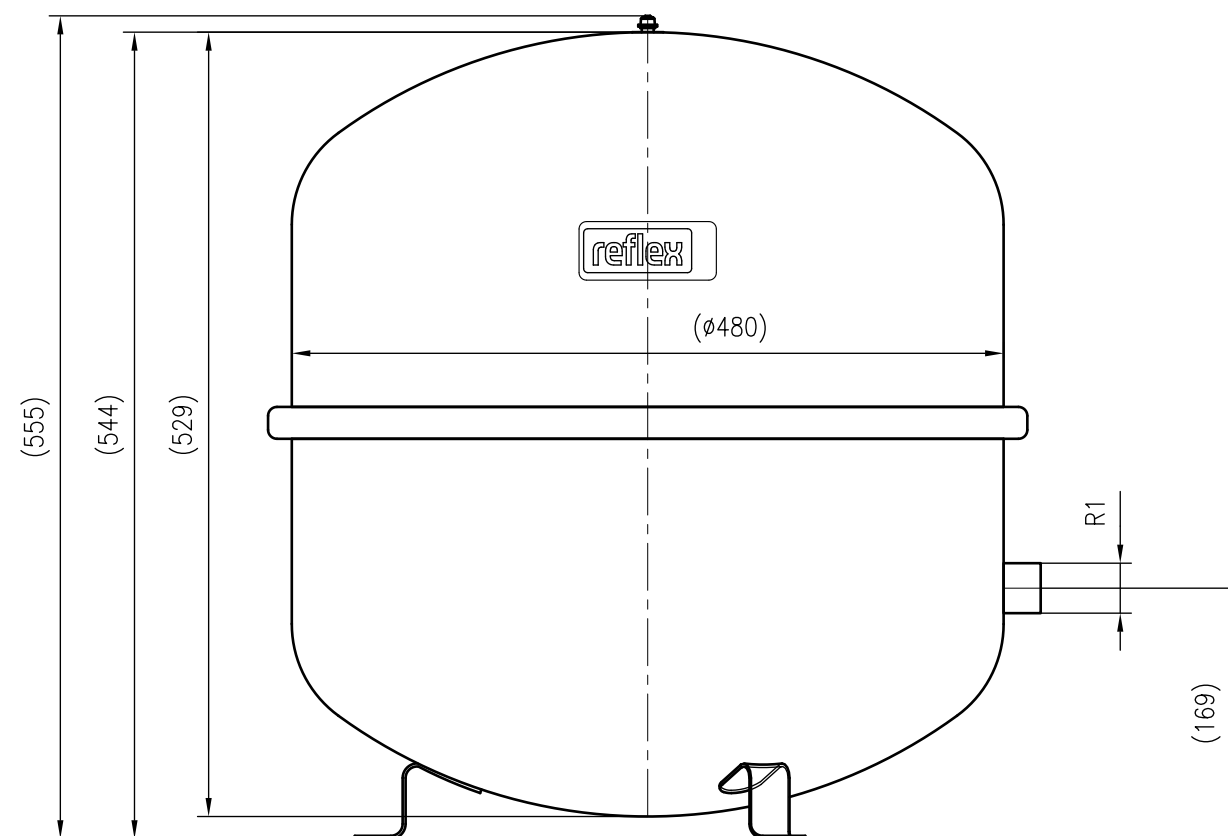

Side view

Front view

Isometric view

Top view

Unterliegt nicht dem Änderungsdienst/ Not subject to change management	Maßstab/ Scale: 1:5	Format/ Size: A2
Revision 13.06.2022	Reflex N80 6bar gray – 8210200	