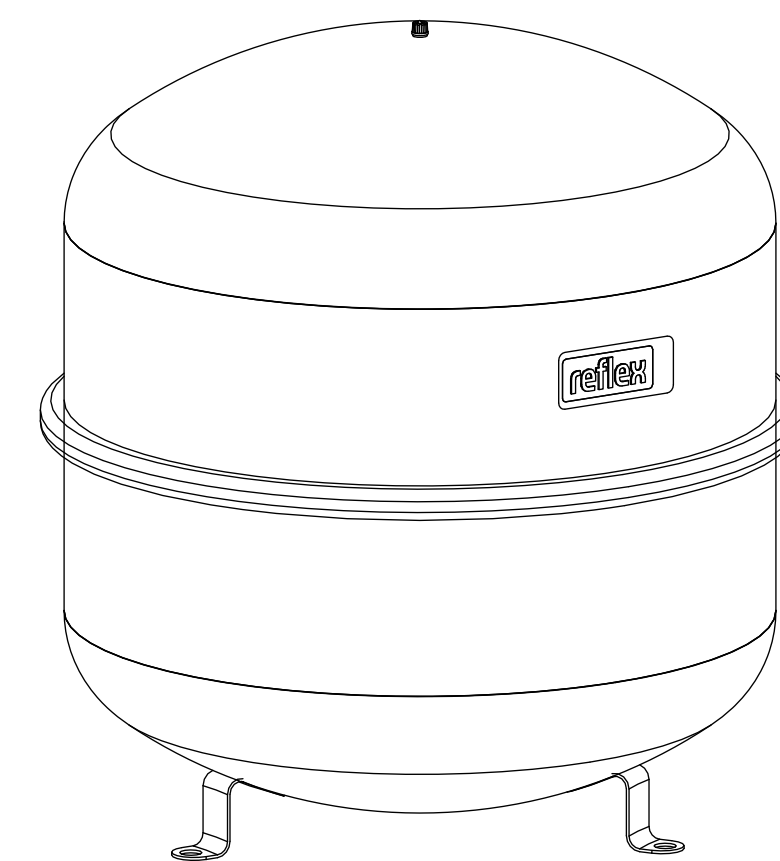

Side view

Front view

Isometric view

Top view

Unterliegt nicht dem Änderungsdienst/ Not subject to change management	Maßstab/ Scale: 1:5	Format/ Size: A2
Revision 13.06.2022	Reflex N80 6bar gray – 8210200	