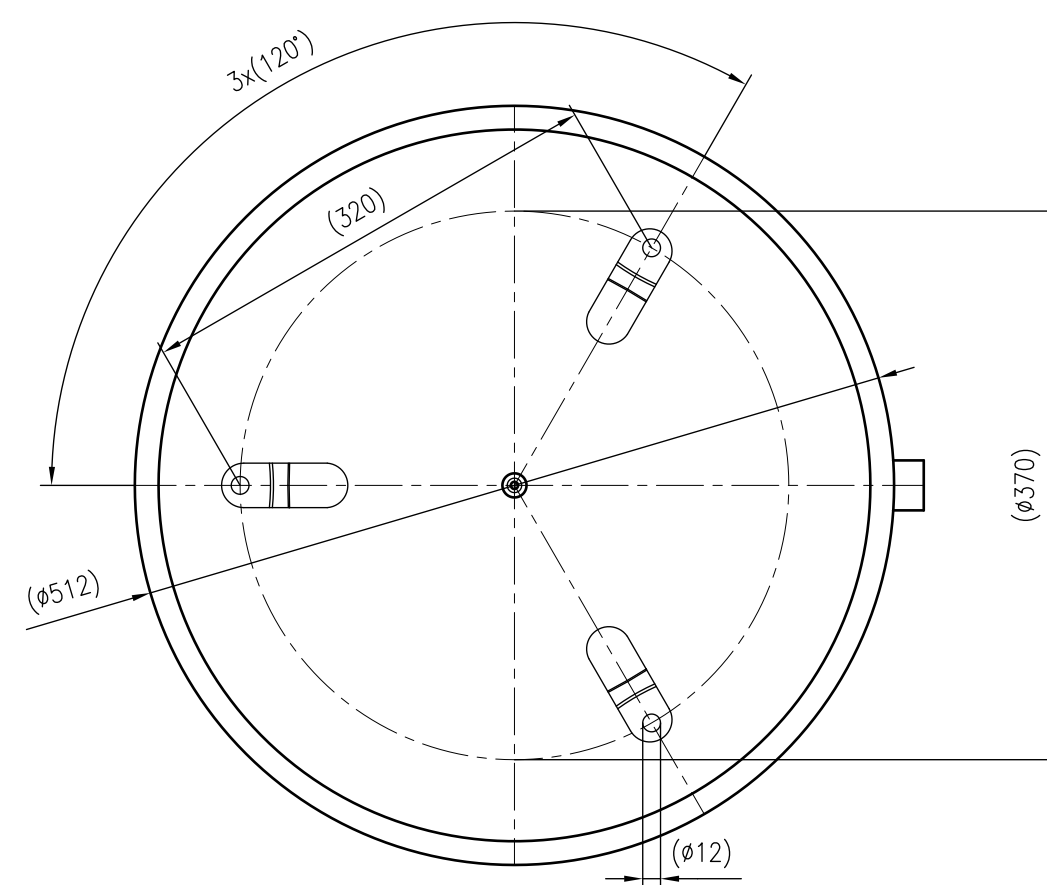

Side view

Front view

Isometric view

Top view

Unterliegt nicht dem Änderungsdienst/ Not subject to change management	Maßstab/ Scale: 1:5	Format/ Size: A2
Revision 13.06.2022	Reflex N80 6bar gray – 8210200	