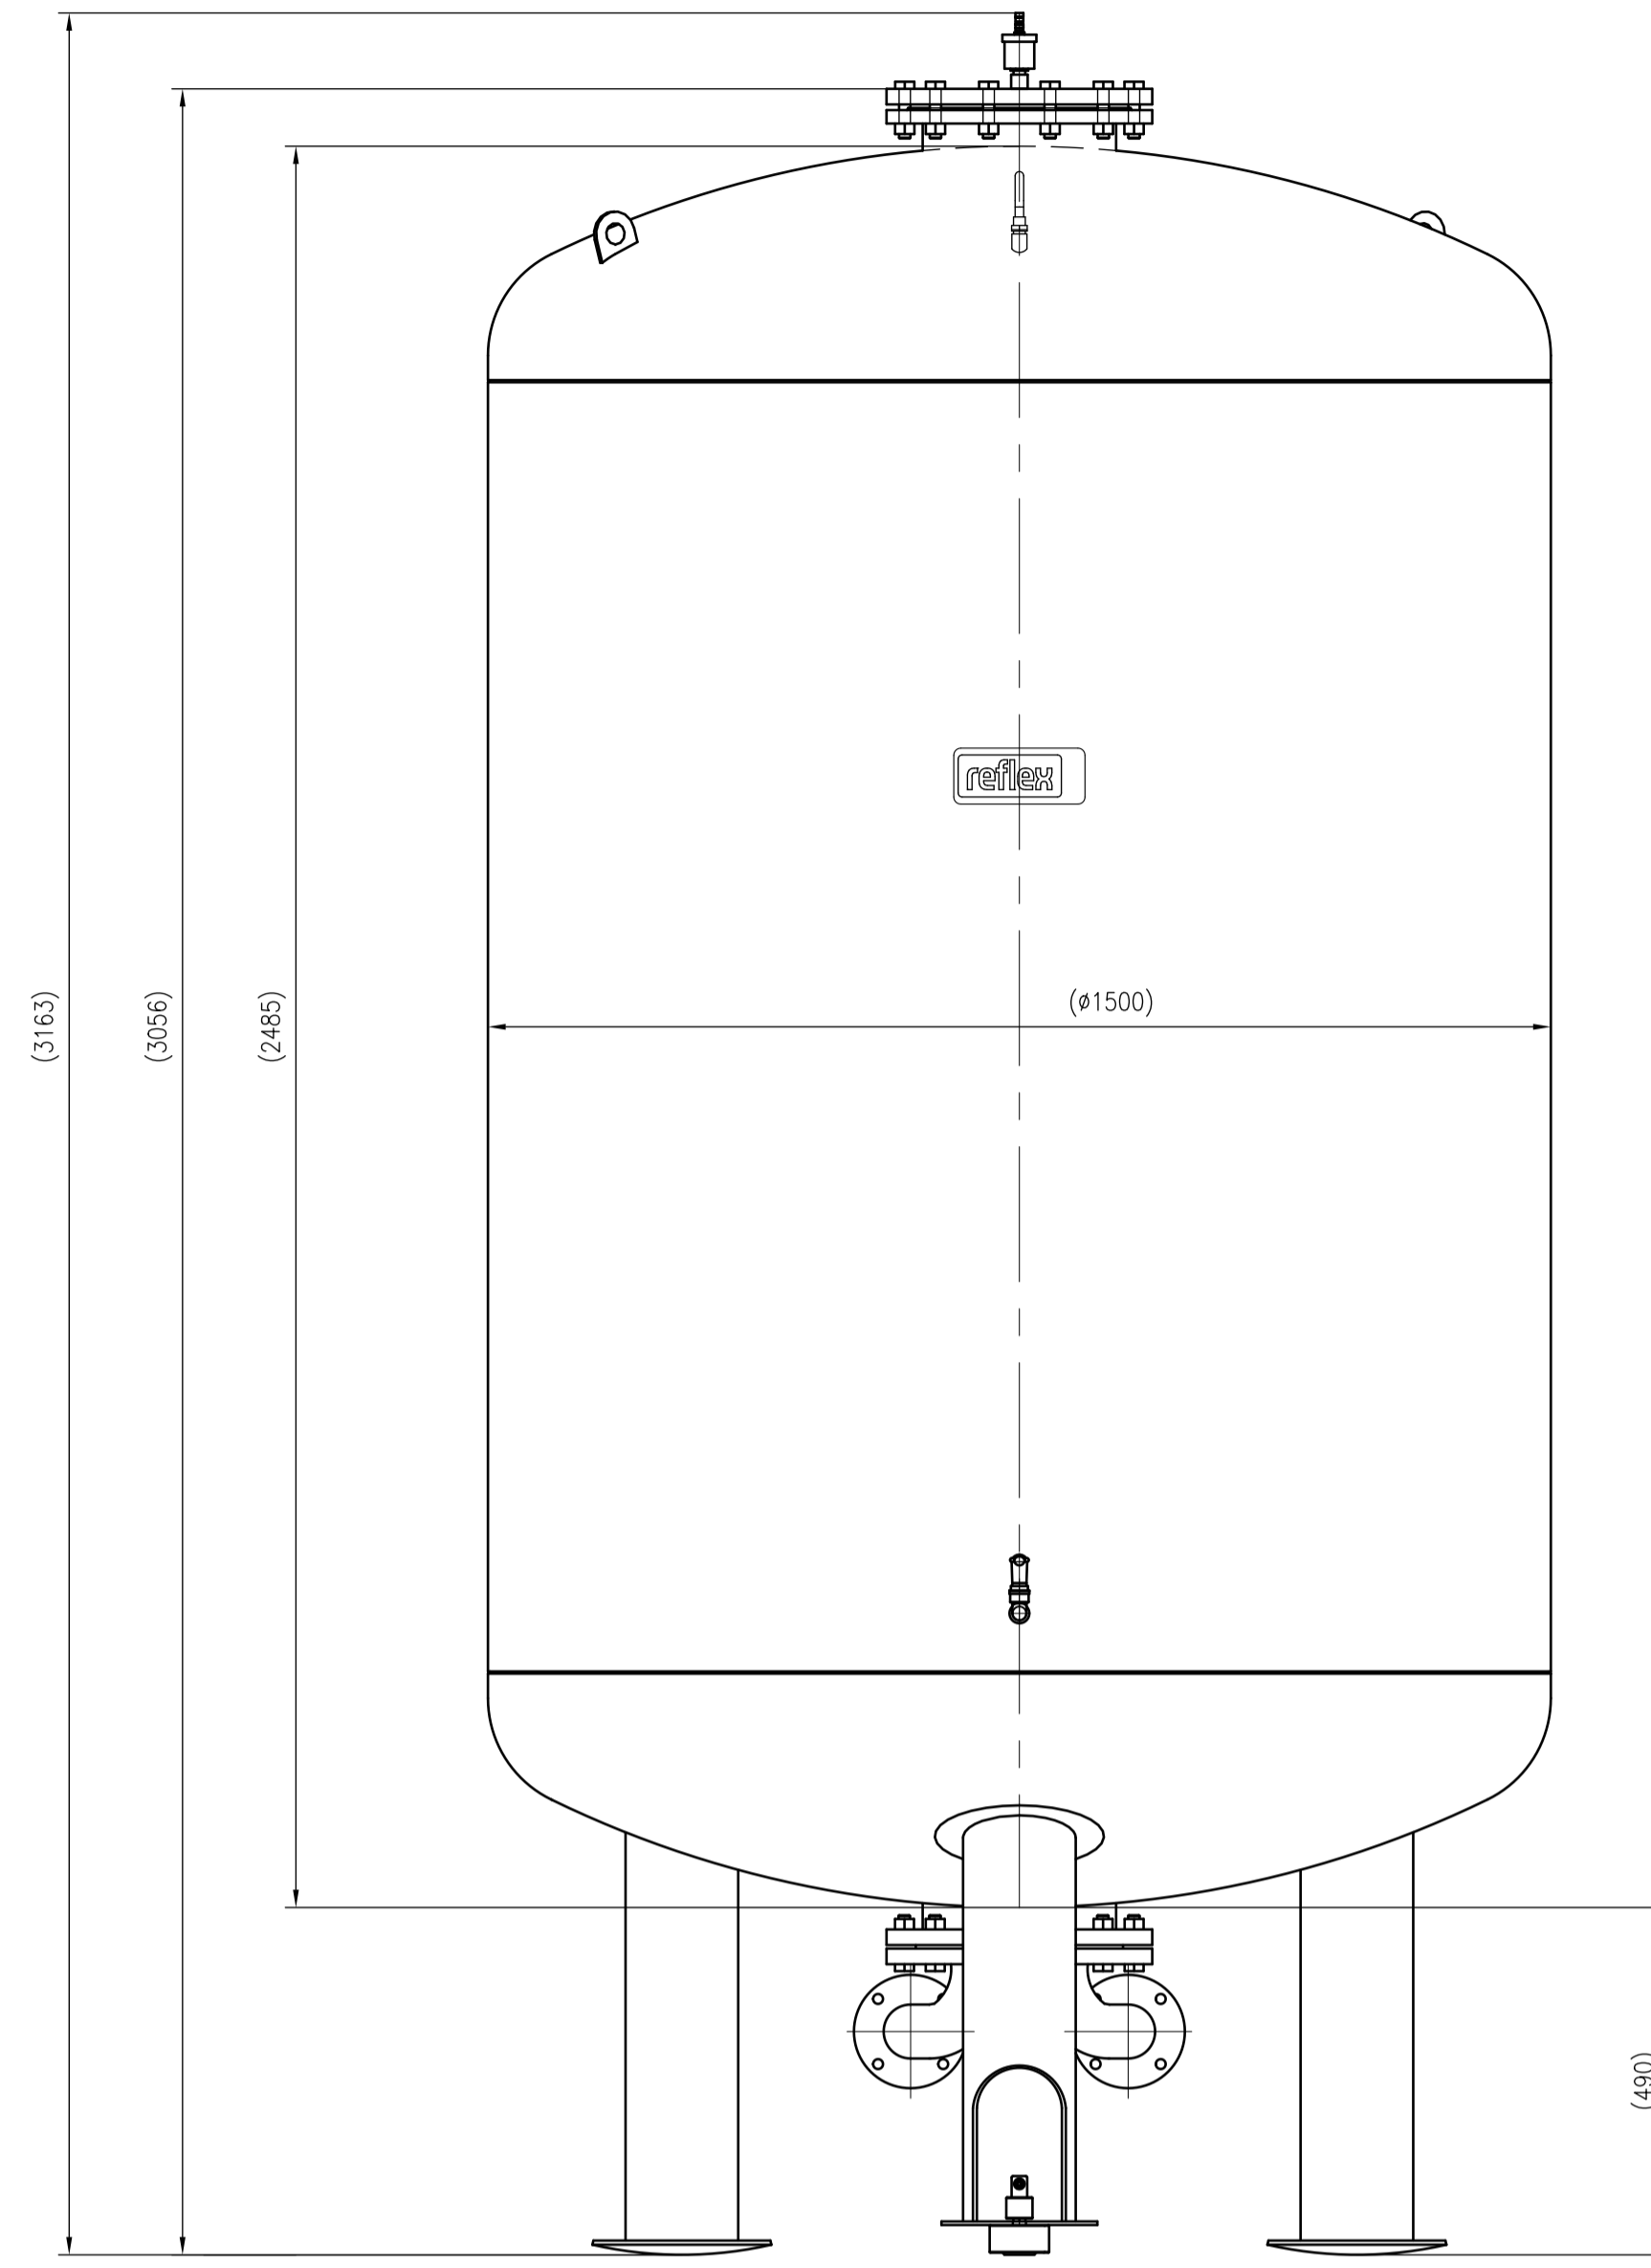

Front view

Unterliegt nicht dem Änderungsdienst/ Not subject to change management		Maßstab/ Scale: 1:10	Format/ Size: AO
Revision 04.04.2016	VariomatGiga GG4000 - 8920705