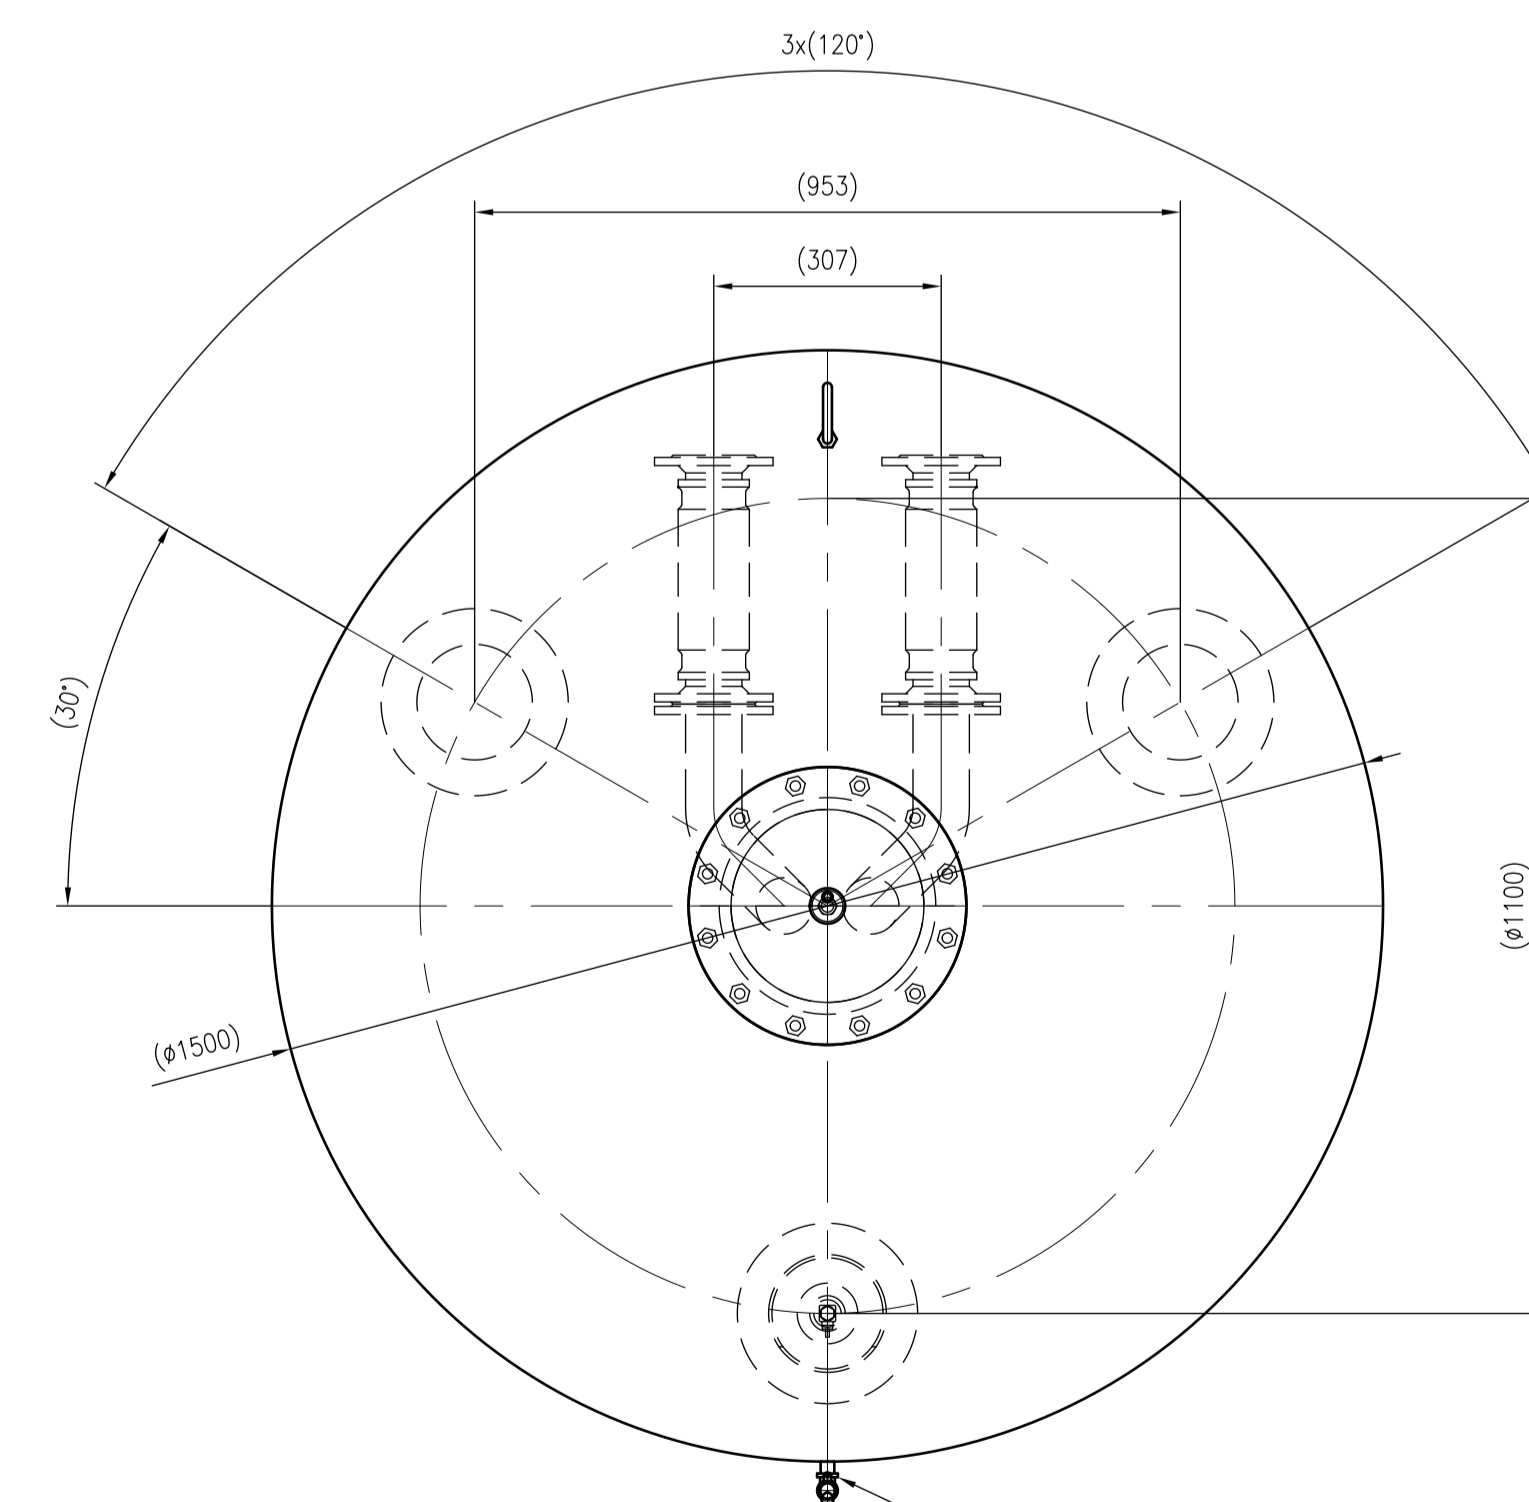

Top view

Unterliegt nicht dem Änderungsdienst/ Not subject to change management		Maßstab/ Scale: 1:10	Format/ Size: AO
Revision 04.04.2016	VariomatGiga GG4000 - 8920705