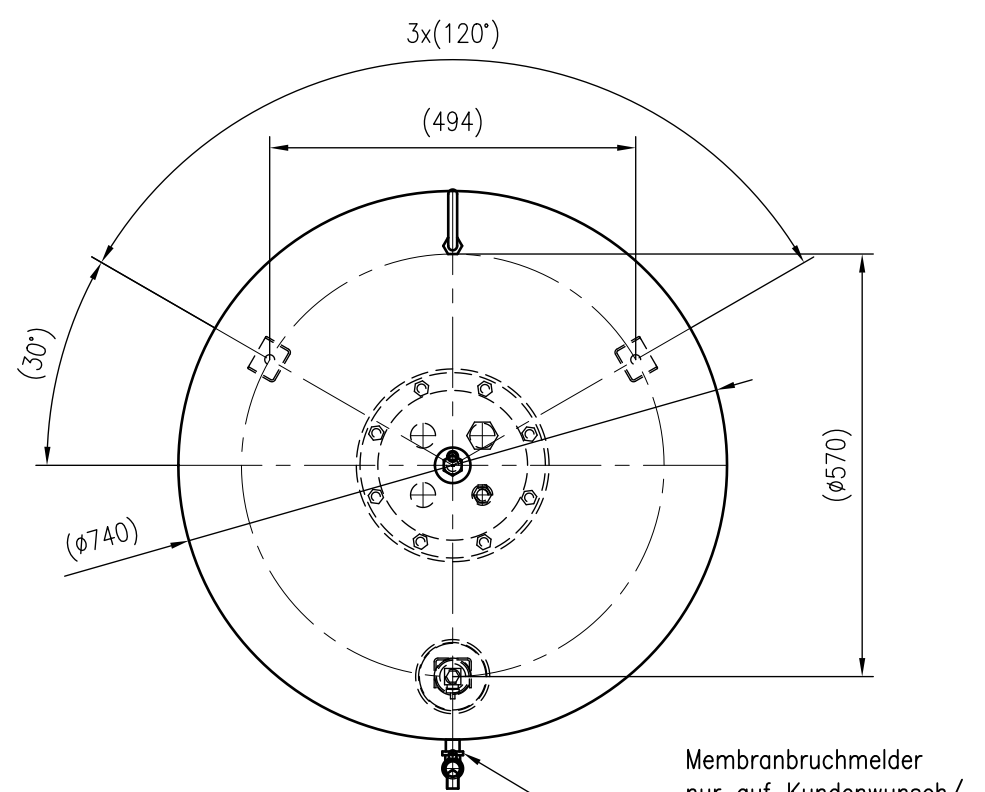

Side view

Front view

Isometric view

Top view

Membranbruchmelder  
nur auf Kundenwunsch/  
bladder rupture detector  
only on customer request

Unterliegt nicht dem Änderungsdienst/ Not subject to change management	Maßstab/ Scale: 1:10	Format/ Size: A2
Revision 25.03.2016	Variomat VG400 – 8600211	