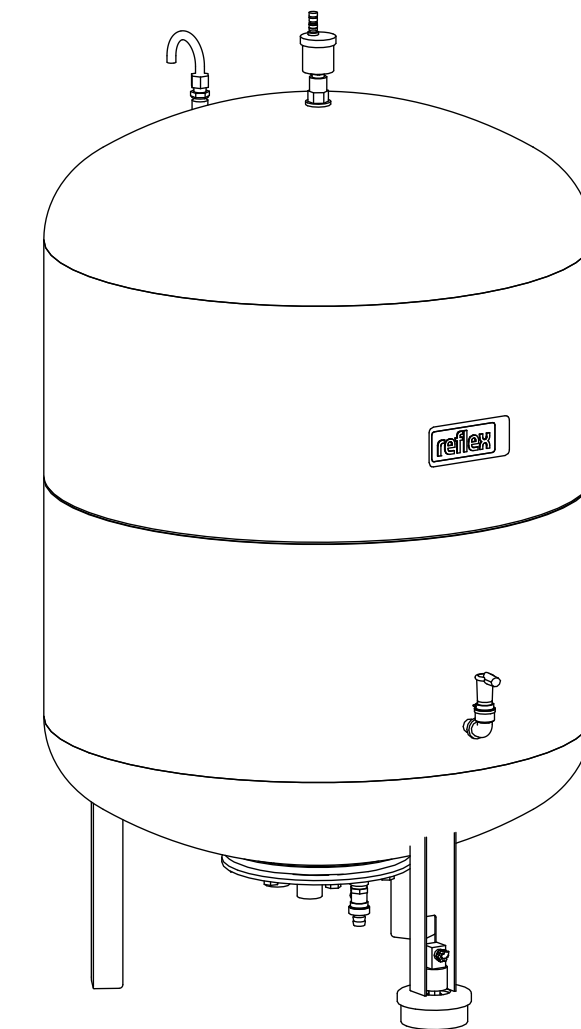

Side view

Front view

Isometric view

Top view

Membranbruchmelder  
nur auf Kundenwunsch/  
bladder rupture detector  
only on customer request

Unterliegt nicht dem Änderungsdienst/ Not subject to change management	Maßstab/ Scale: 1:10	Format/ Size: A2
Revision 25.03.2016	Variomat VG400 – 8600211	