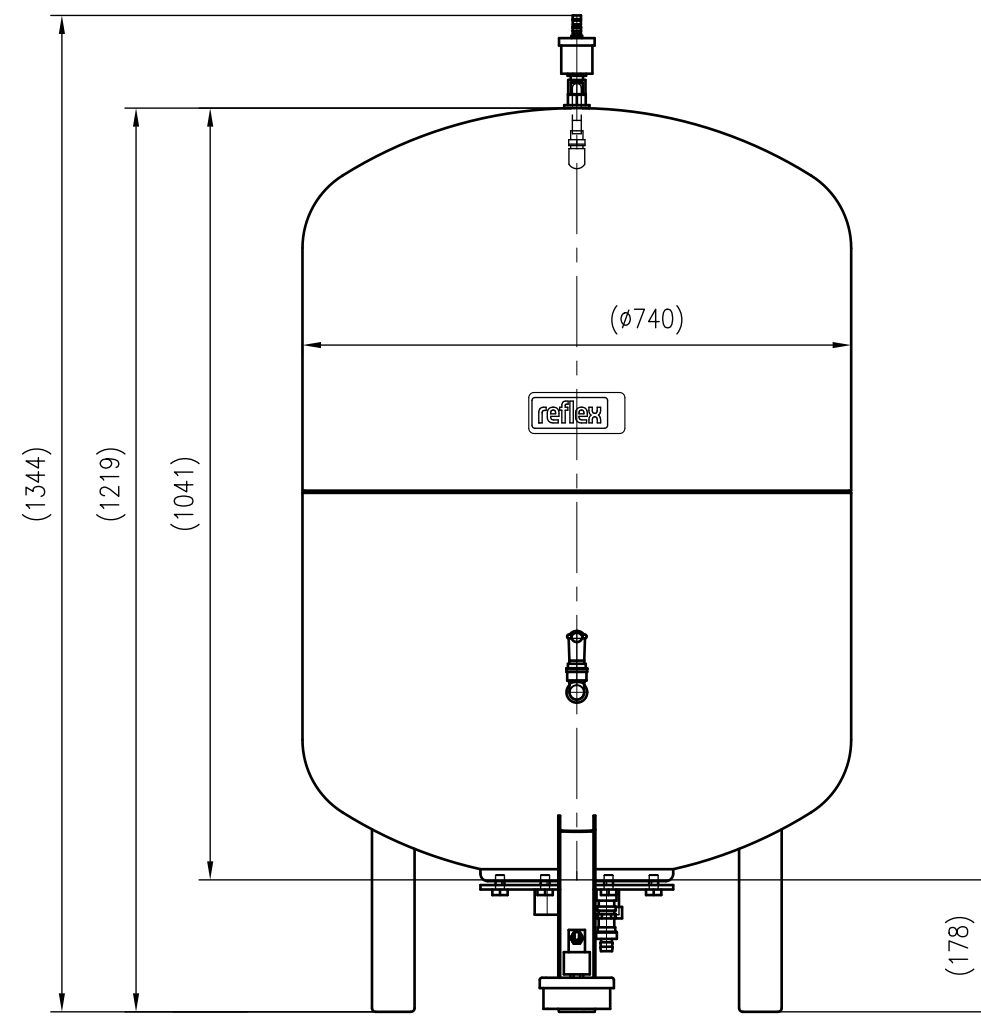

Side view

Front view

Isometric view

Top view

Membranbruchmelder  
nur auf Kundenwunsch/  
bladder rupture detector  
only on customer request

Unterliegt nicht dem Änderungsdienst/ Not subject to change management	Maßstab/ Scale: 1:10	Format/ Size: A2
Revision 25.03.2016	Variomat VG400 – 8600211	