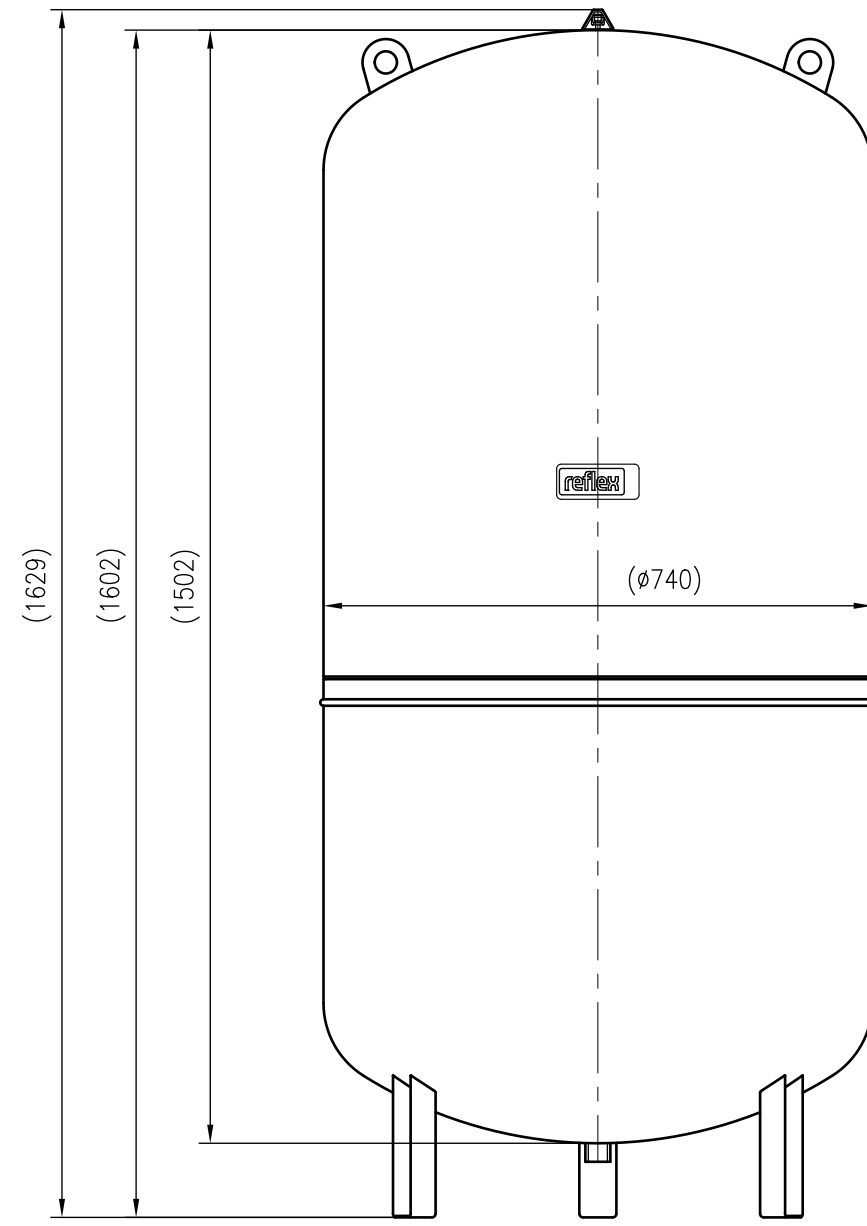

Side view

Front view

Isometric view

Top view

Unterliegt nicht dem Änderungsdienst/ Not subject to change management	Maßstab/ Scale: 1:10	Format/ Size: A2
Revision 29.04.2016	Refix DC 600 10bar – 7363900	