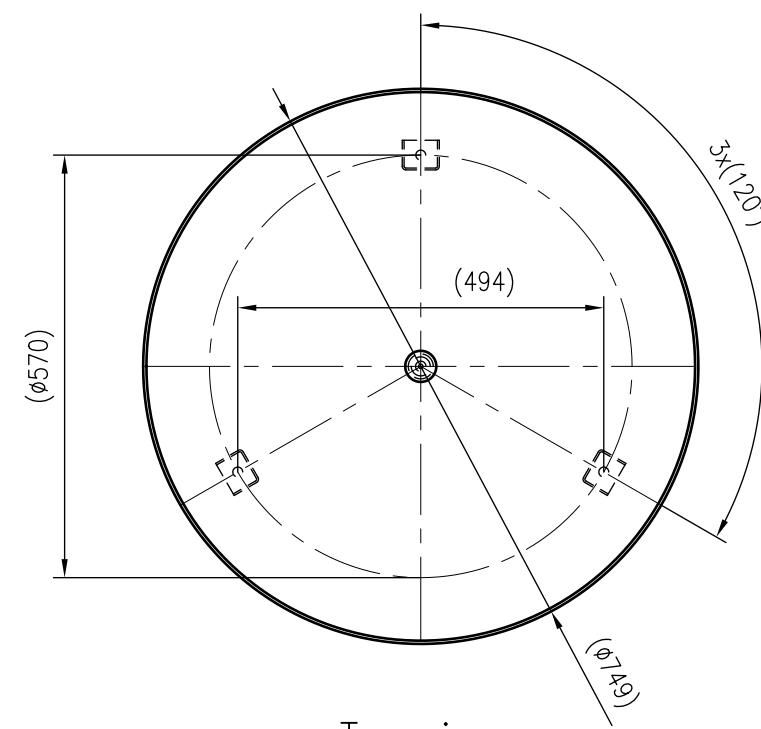

Side view

Front view

Isometric view

Top view

Unterliegt nicht dem Änderungsdienst/ Not subject to change management	Maßstab/ Scale: 1:10	Format/ Size: A2
Revision 29.04.2016	Refix DC 600 10bar – 7363900	