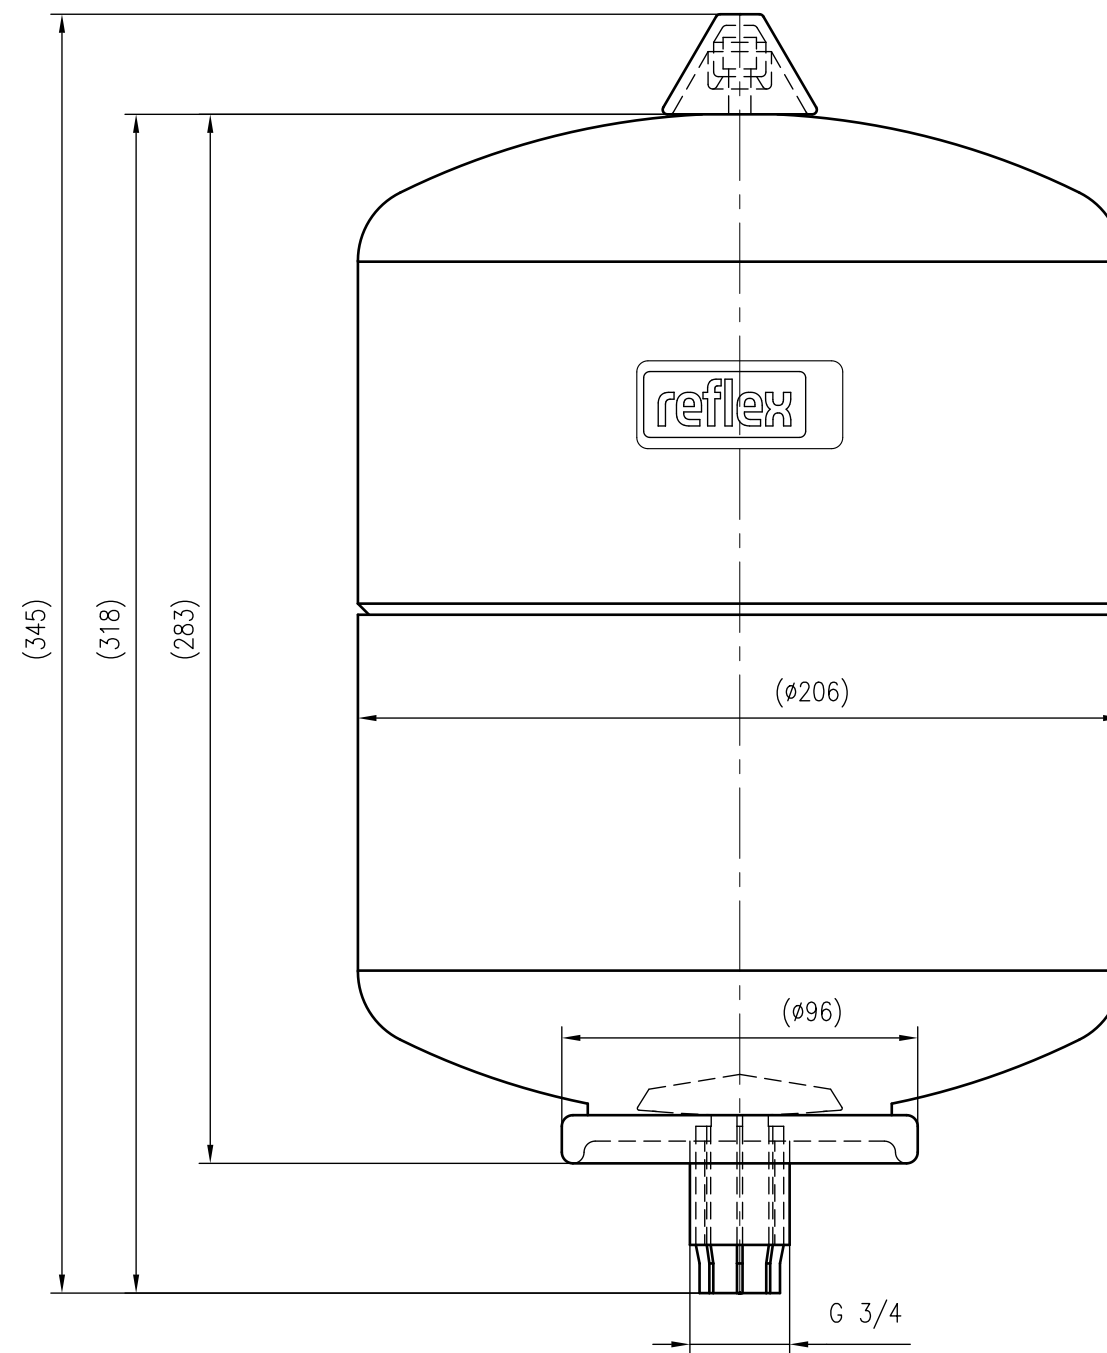

Side view

Front view

Isometric view

Top view

Unterliegt nicht dem Änderungsdienst/ Not subject to change management		Maßstab/ Scale: 1:2	Format/ Size: A2
Revision 19.04.2016	Refix DD 8 10bar green – 7308000		