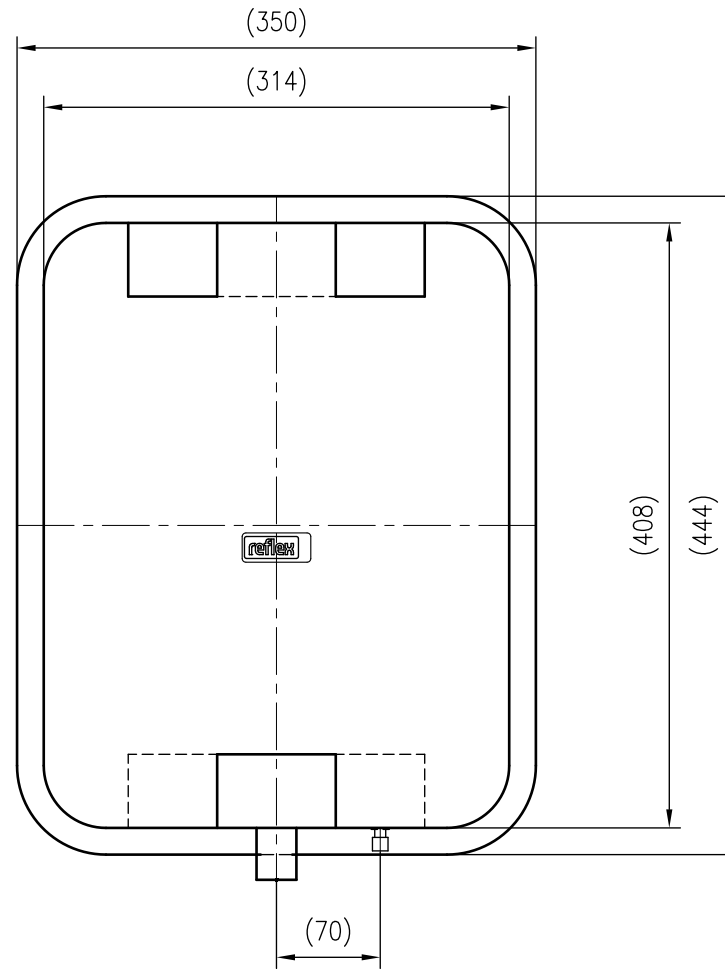

Side view

Front view

Isometric view

Top view

Unterliegt nicht dem Änderungsdienst/
Not subject to change management

Maßstab/
Scale: 1:5

Format/
Size: A3

Revision
18.03.2016

Reflex F15 3bar – 9600040

A3