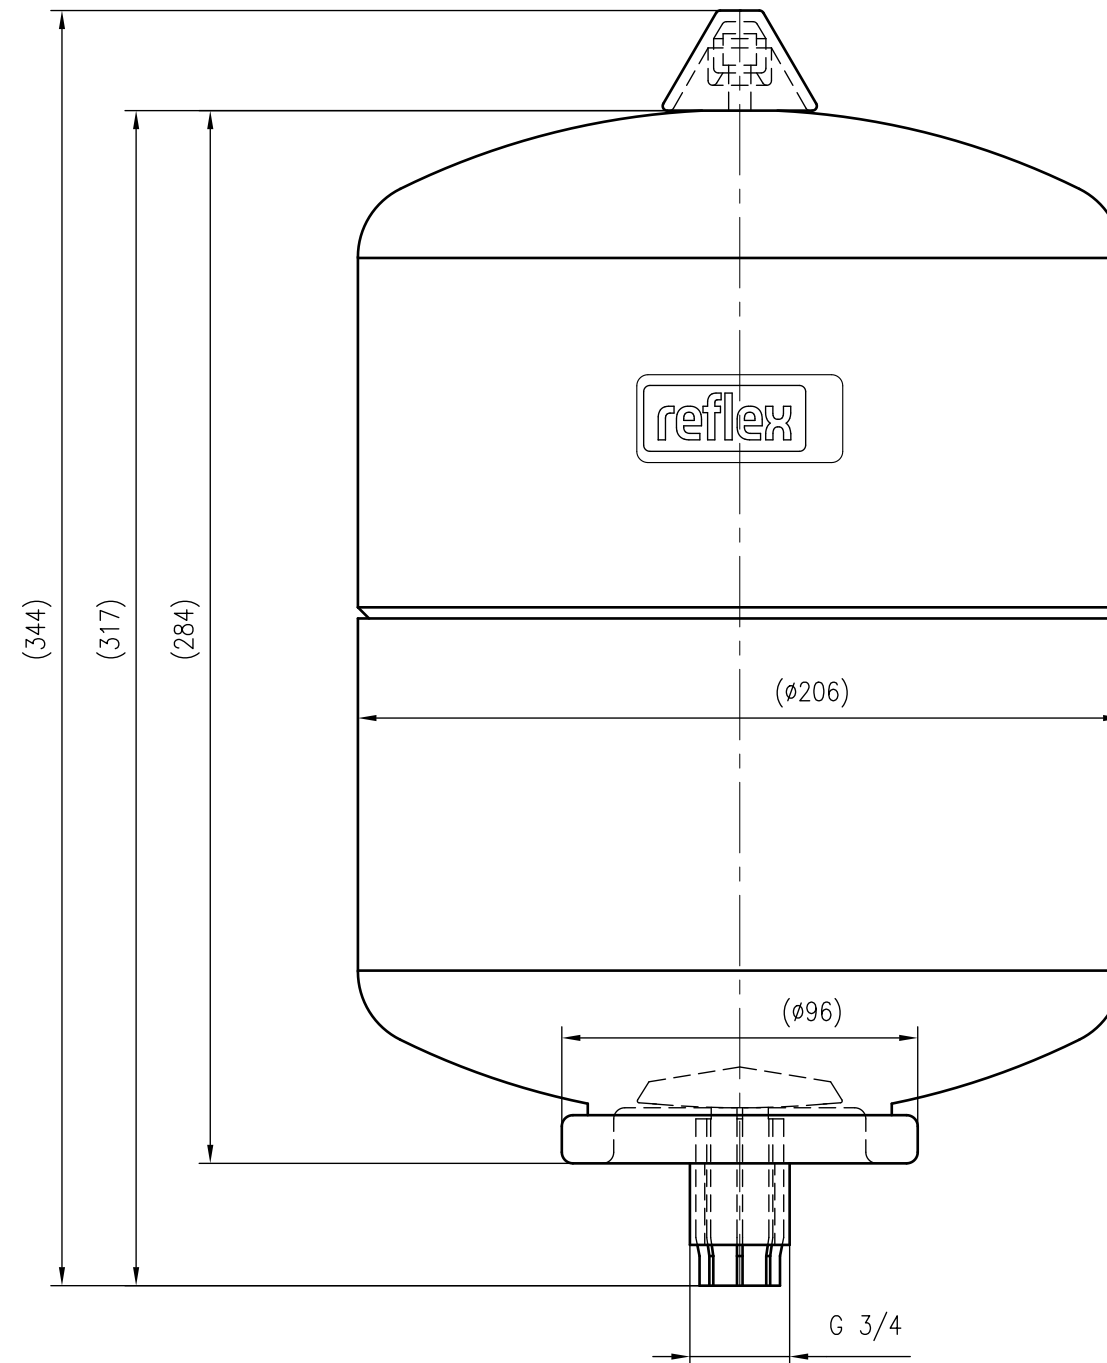

Side view

Front view

Isometric view

Top view

Unterliegt nicht dem Änderungsdienst/ Not subject to change management	Maßstab/ Scale: 1:2	Format/ Size: A2
Revision 04.05.2016	Refix DD 8 25bar green – 7290200	