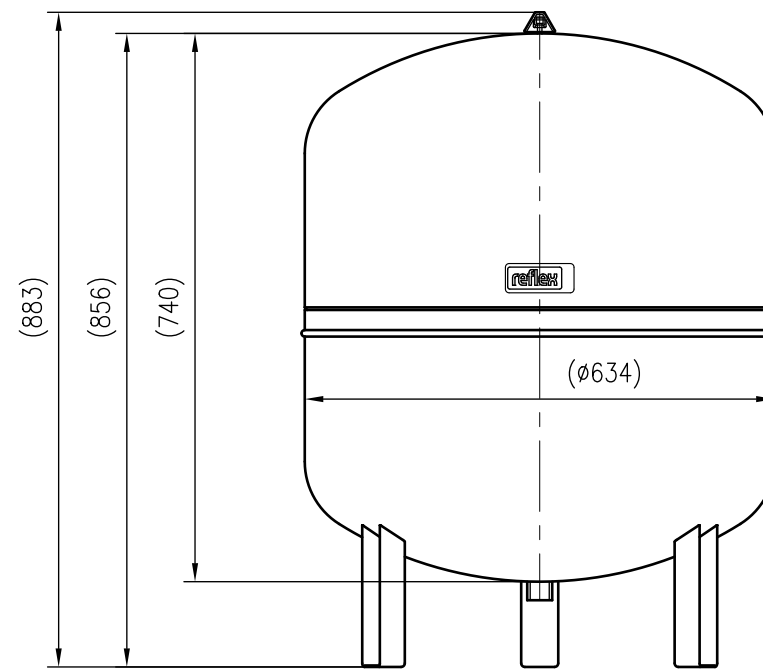

Side view

Front view

Isometric view

Top view

Unterliegt nicht dem Änderungsdienst/ Not subject to change management		Maßstab/ Scale: 1:10	Format/ Size: A3
Revision 29.04.2016	Refix DC 200 10bar – 7363500		