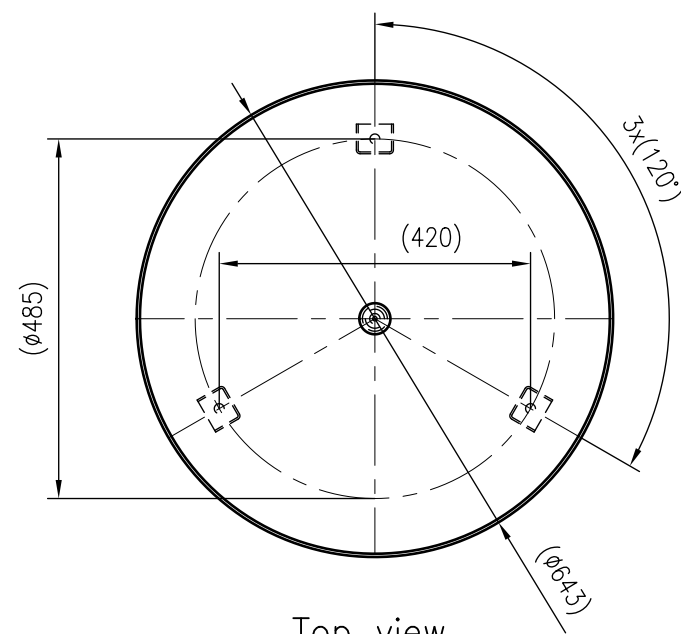

Side view

Front view

Isometric view

Top view

Unterliegt nicht dem Änderungsdienst/ Not subject to change management		Maßstab/ Scale: 1:10	Format/ Size: A3
Revision 29.04.2016	Refix DC 200 10bar – 7363500		