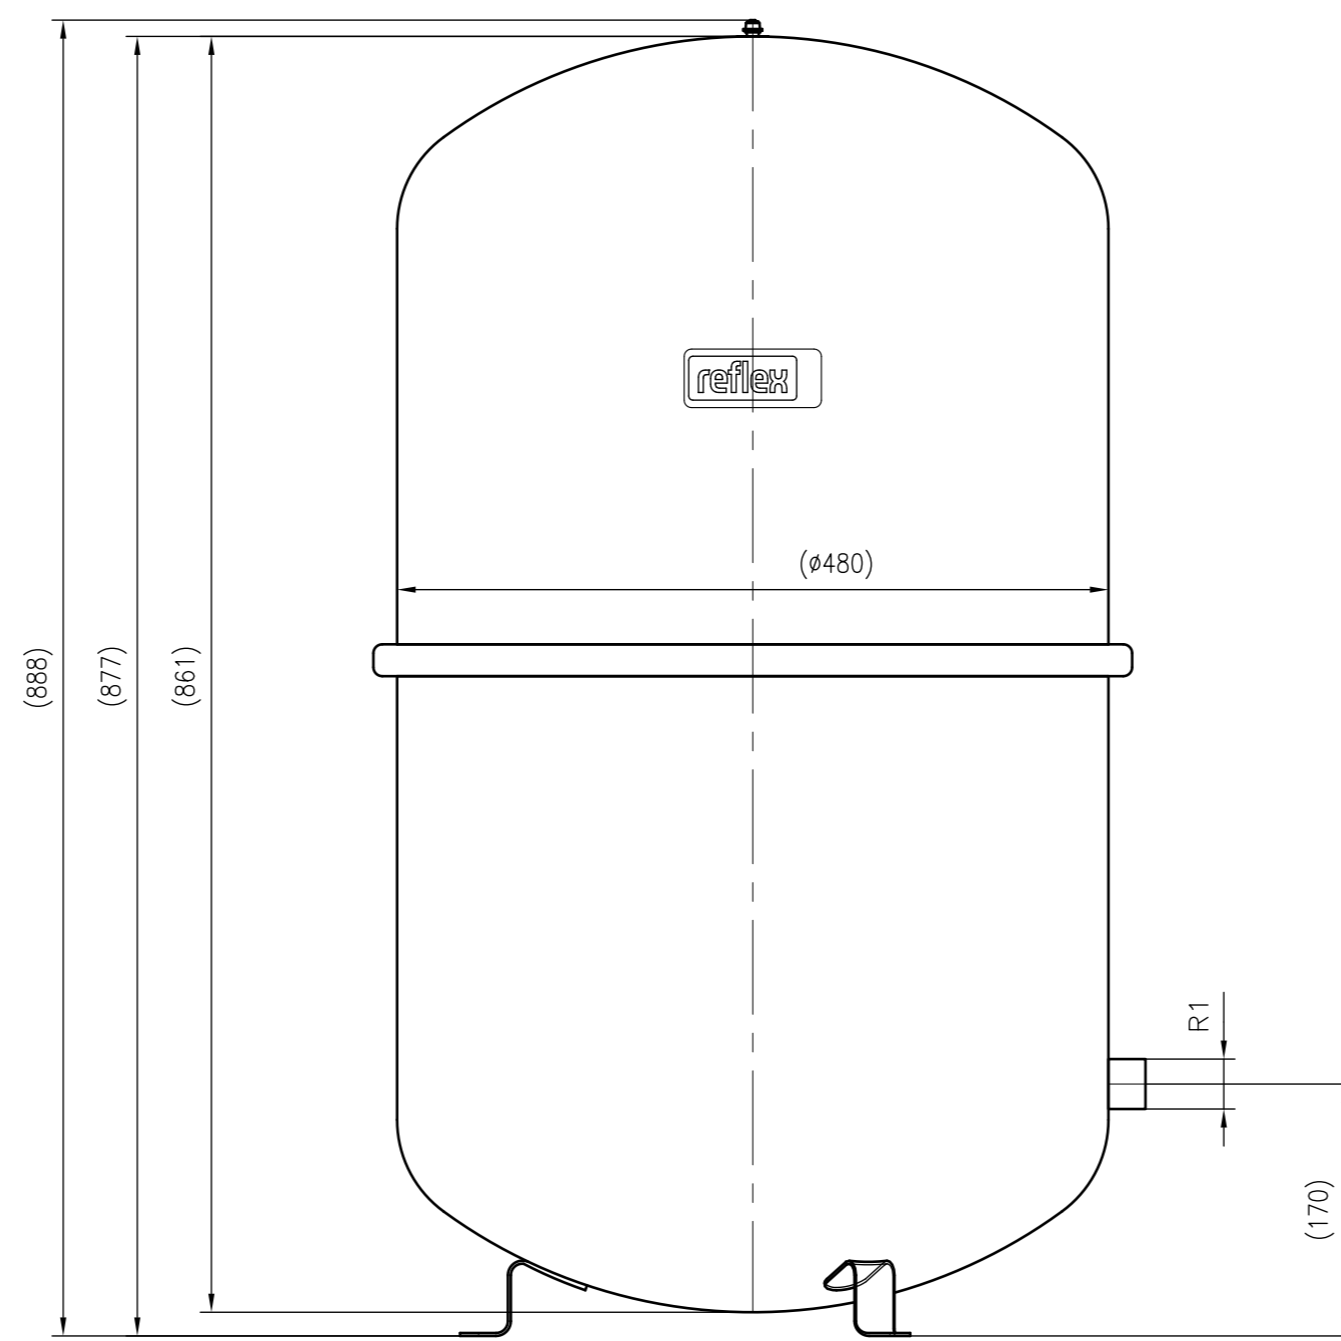

Side view

Front view

Isometric view

Top view

Unterliegt nicht dem Änderungsdienst/ Not subject to change management		Maßstab/ Scale: 1:5	Format/ Size: A1
Revision 13.06.2022	Reflex N140 6bar gray – 8211400		