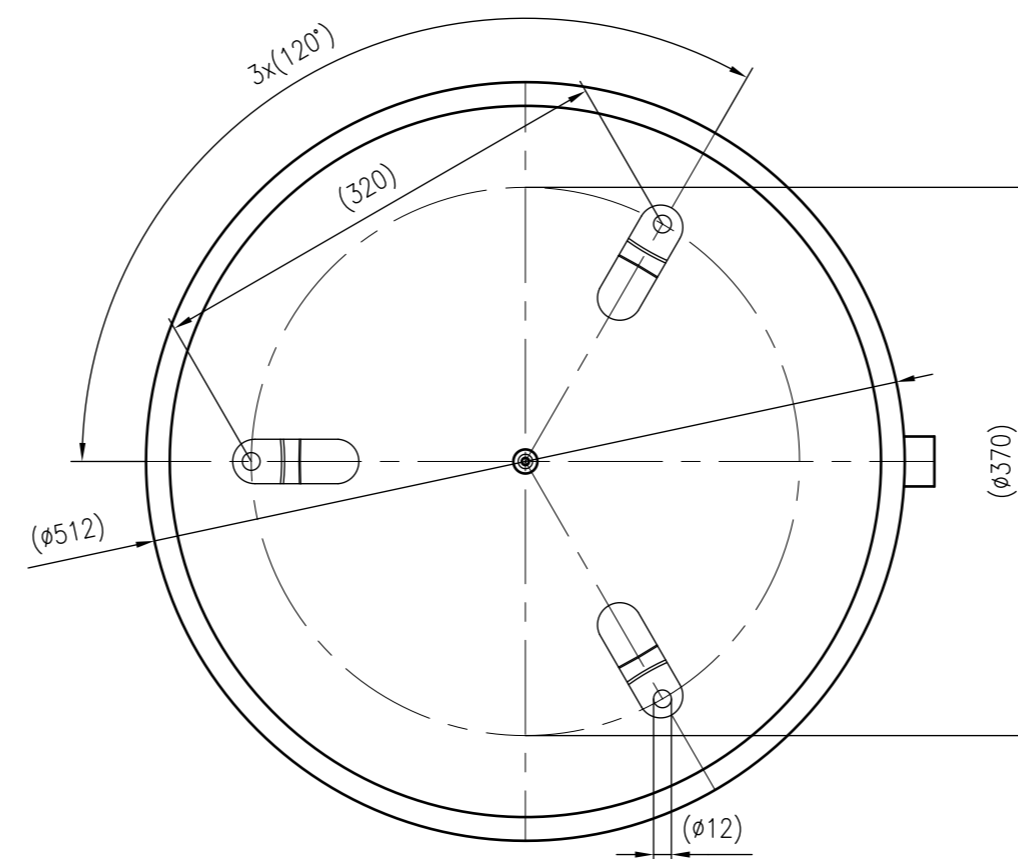

Side view

Front view

Isometric view

Top view

Unterliegt nicht dem Änderungsdienst/ Not subject to change management		Maßstab/ Scale: 1:5	Format/ Size: A1
Revision 13.06.2022	Reflex N140 6bar gray – 8211400		