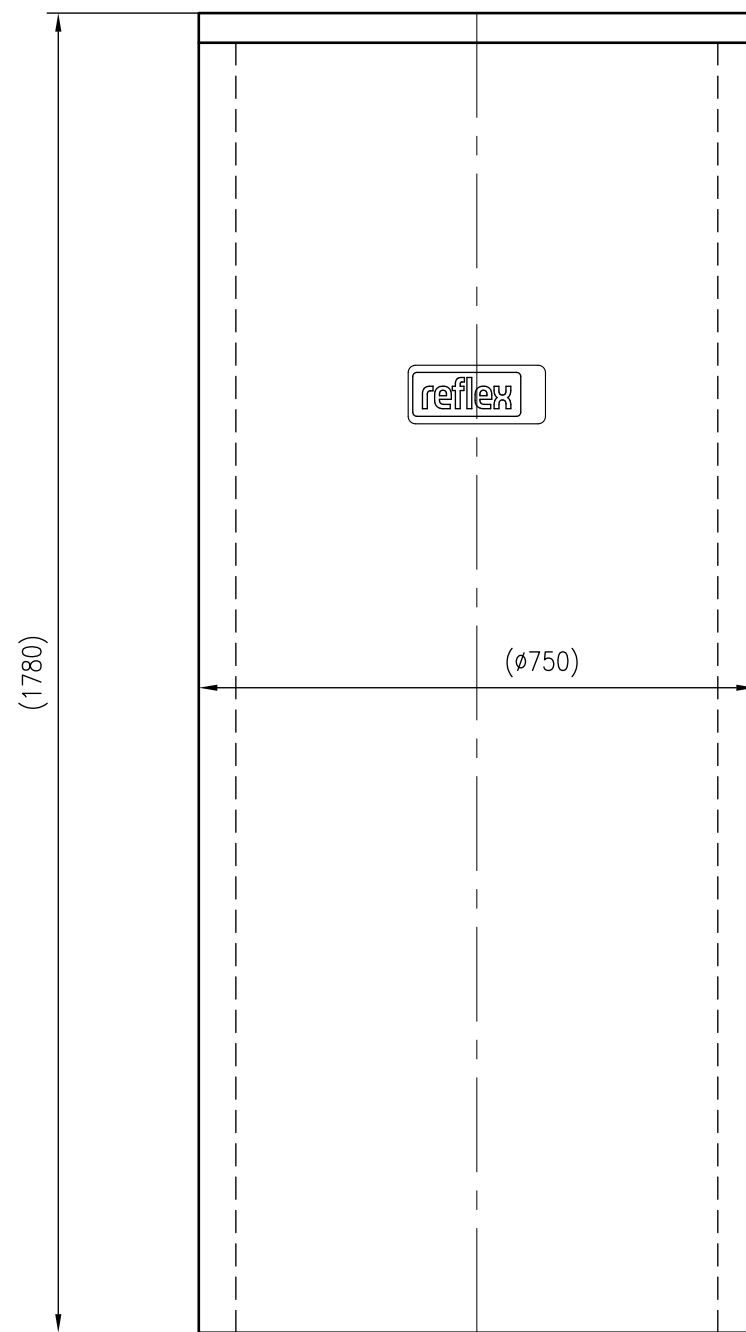

Side view

Front view

Isometric view

Top view

Unterliegt nicht dem Änderungsdienst/ Not subject to change management	Maßstab/ Scale: 1:10	Format/ Size: A2
Revision 31.03.2021	Variomat VW800 – 5990300	