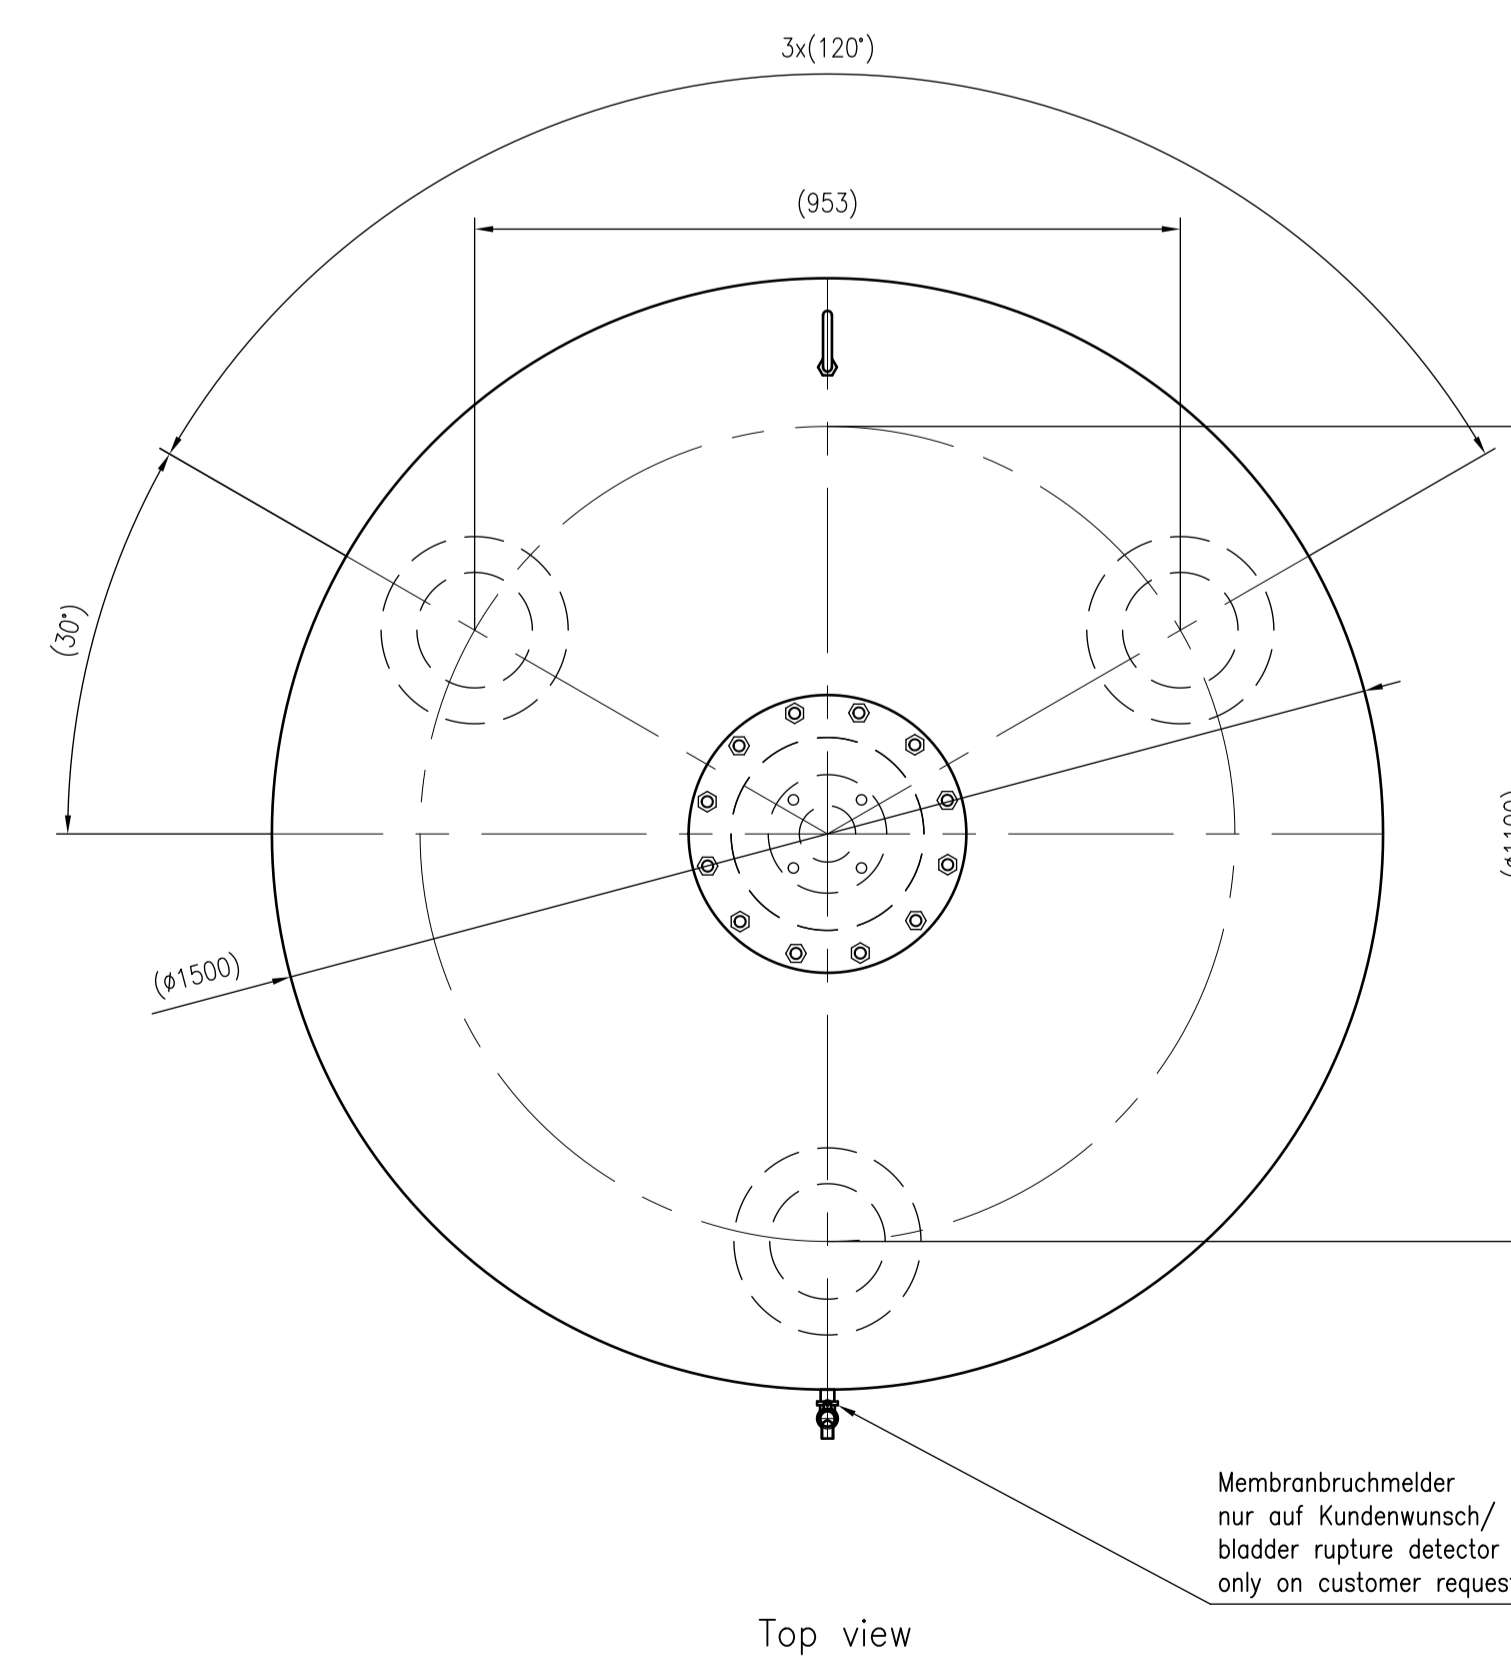

Side view

Front view

Isometric view

Top view

Unterliegt nicht dem Änderungsdienst/ Not subject to change management		Maßstab/ Scale: 1:10	Format/ Size: A0
Revision 05.04.2016	VariomatGiga GF5000 – 8930805		