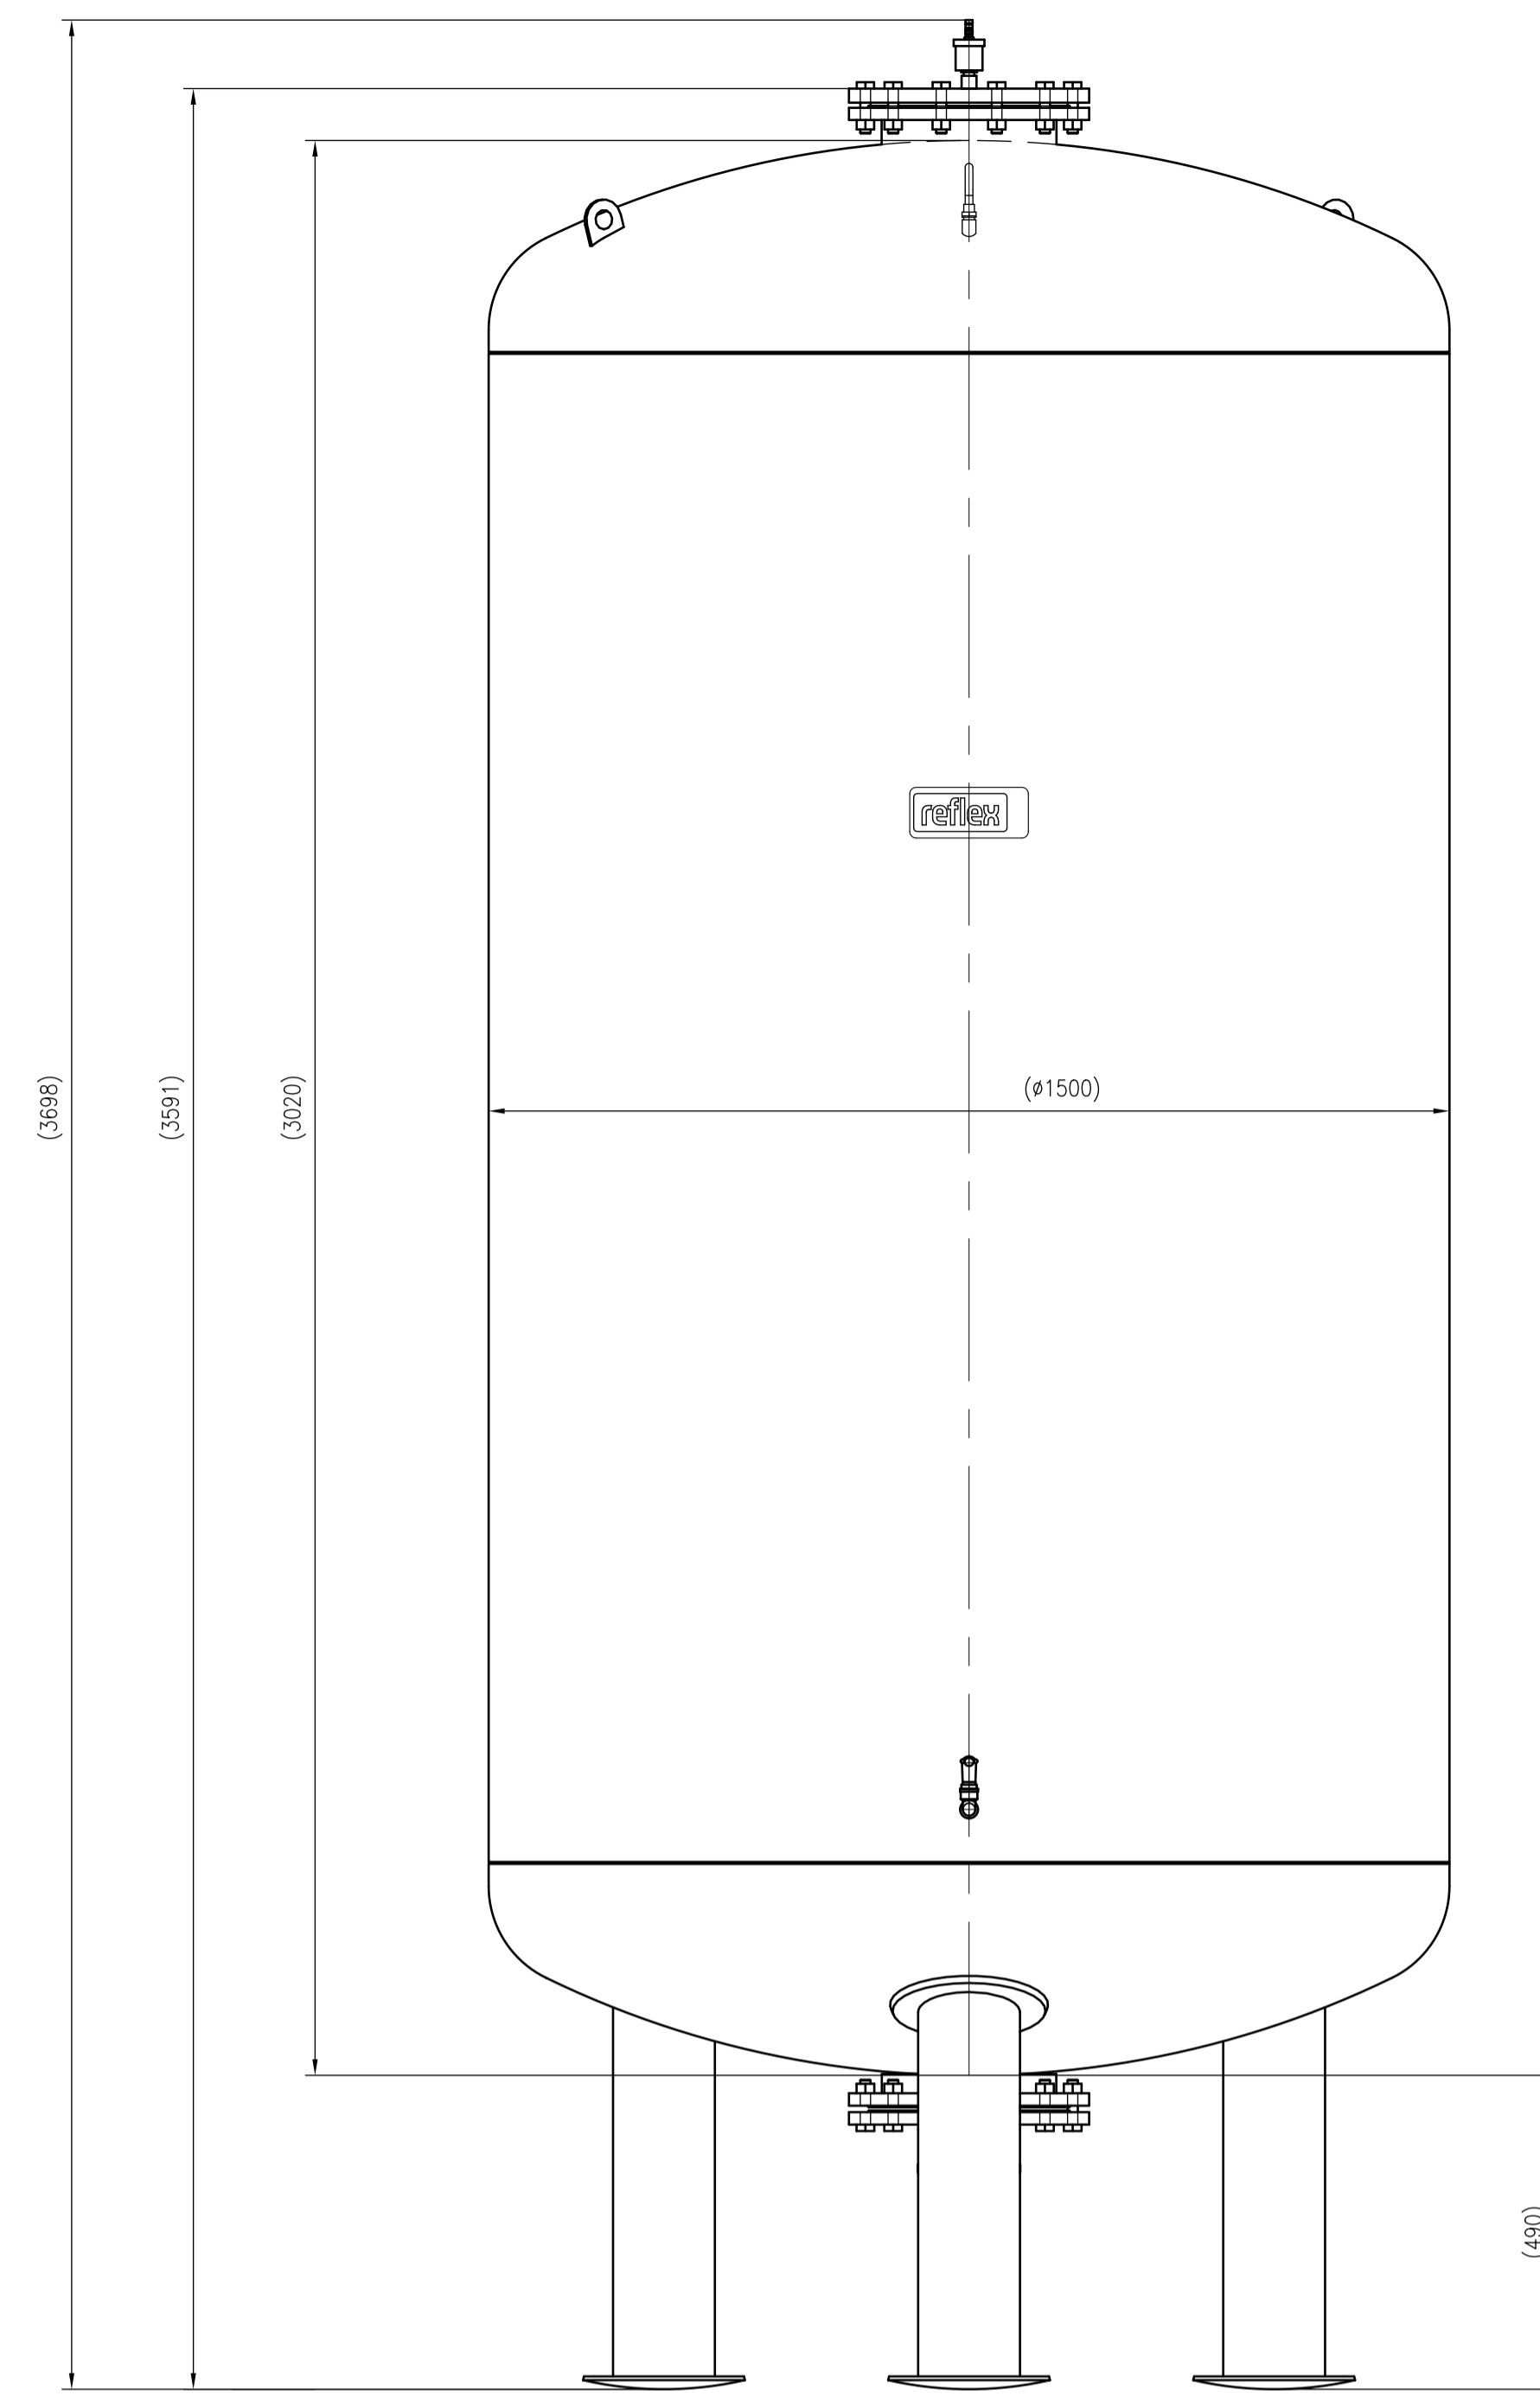

Side view

Front view

Isometric view

Top view

Unterliegt nicht dem Änderungsdienst/ Not subject to change management		Maßstab/ Scale: 1:10	Format/ Size: A0
Revision 05.04.2016	VariomatGiga GF5000 – 8930805		