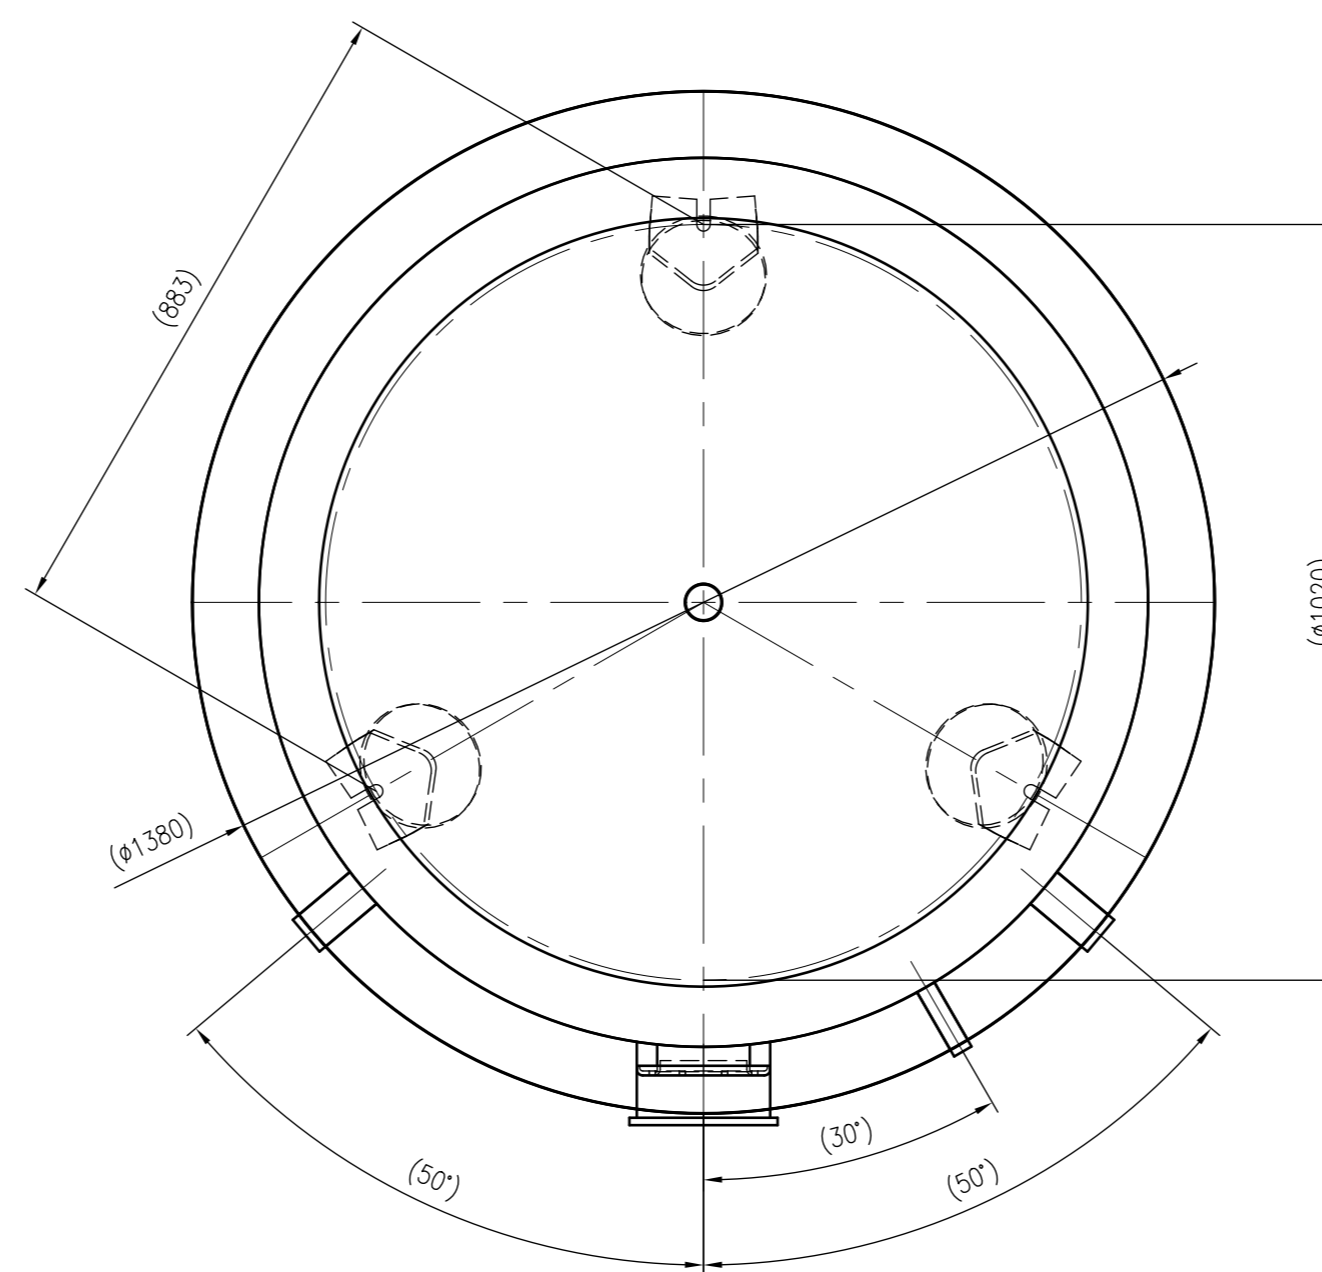

Side view

Front view

Isometric view

Top view

Unterliegt nicht dem Änderungsdienst/ Not subject to change management		Maßstab/ Scale: 1:10	Format/ Size: A1
Revision 23.08.2016	Storatherm Heat HF 2000 R_C white - 7843100		
			A1