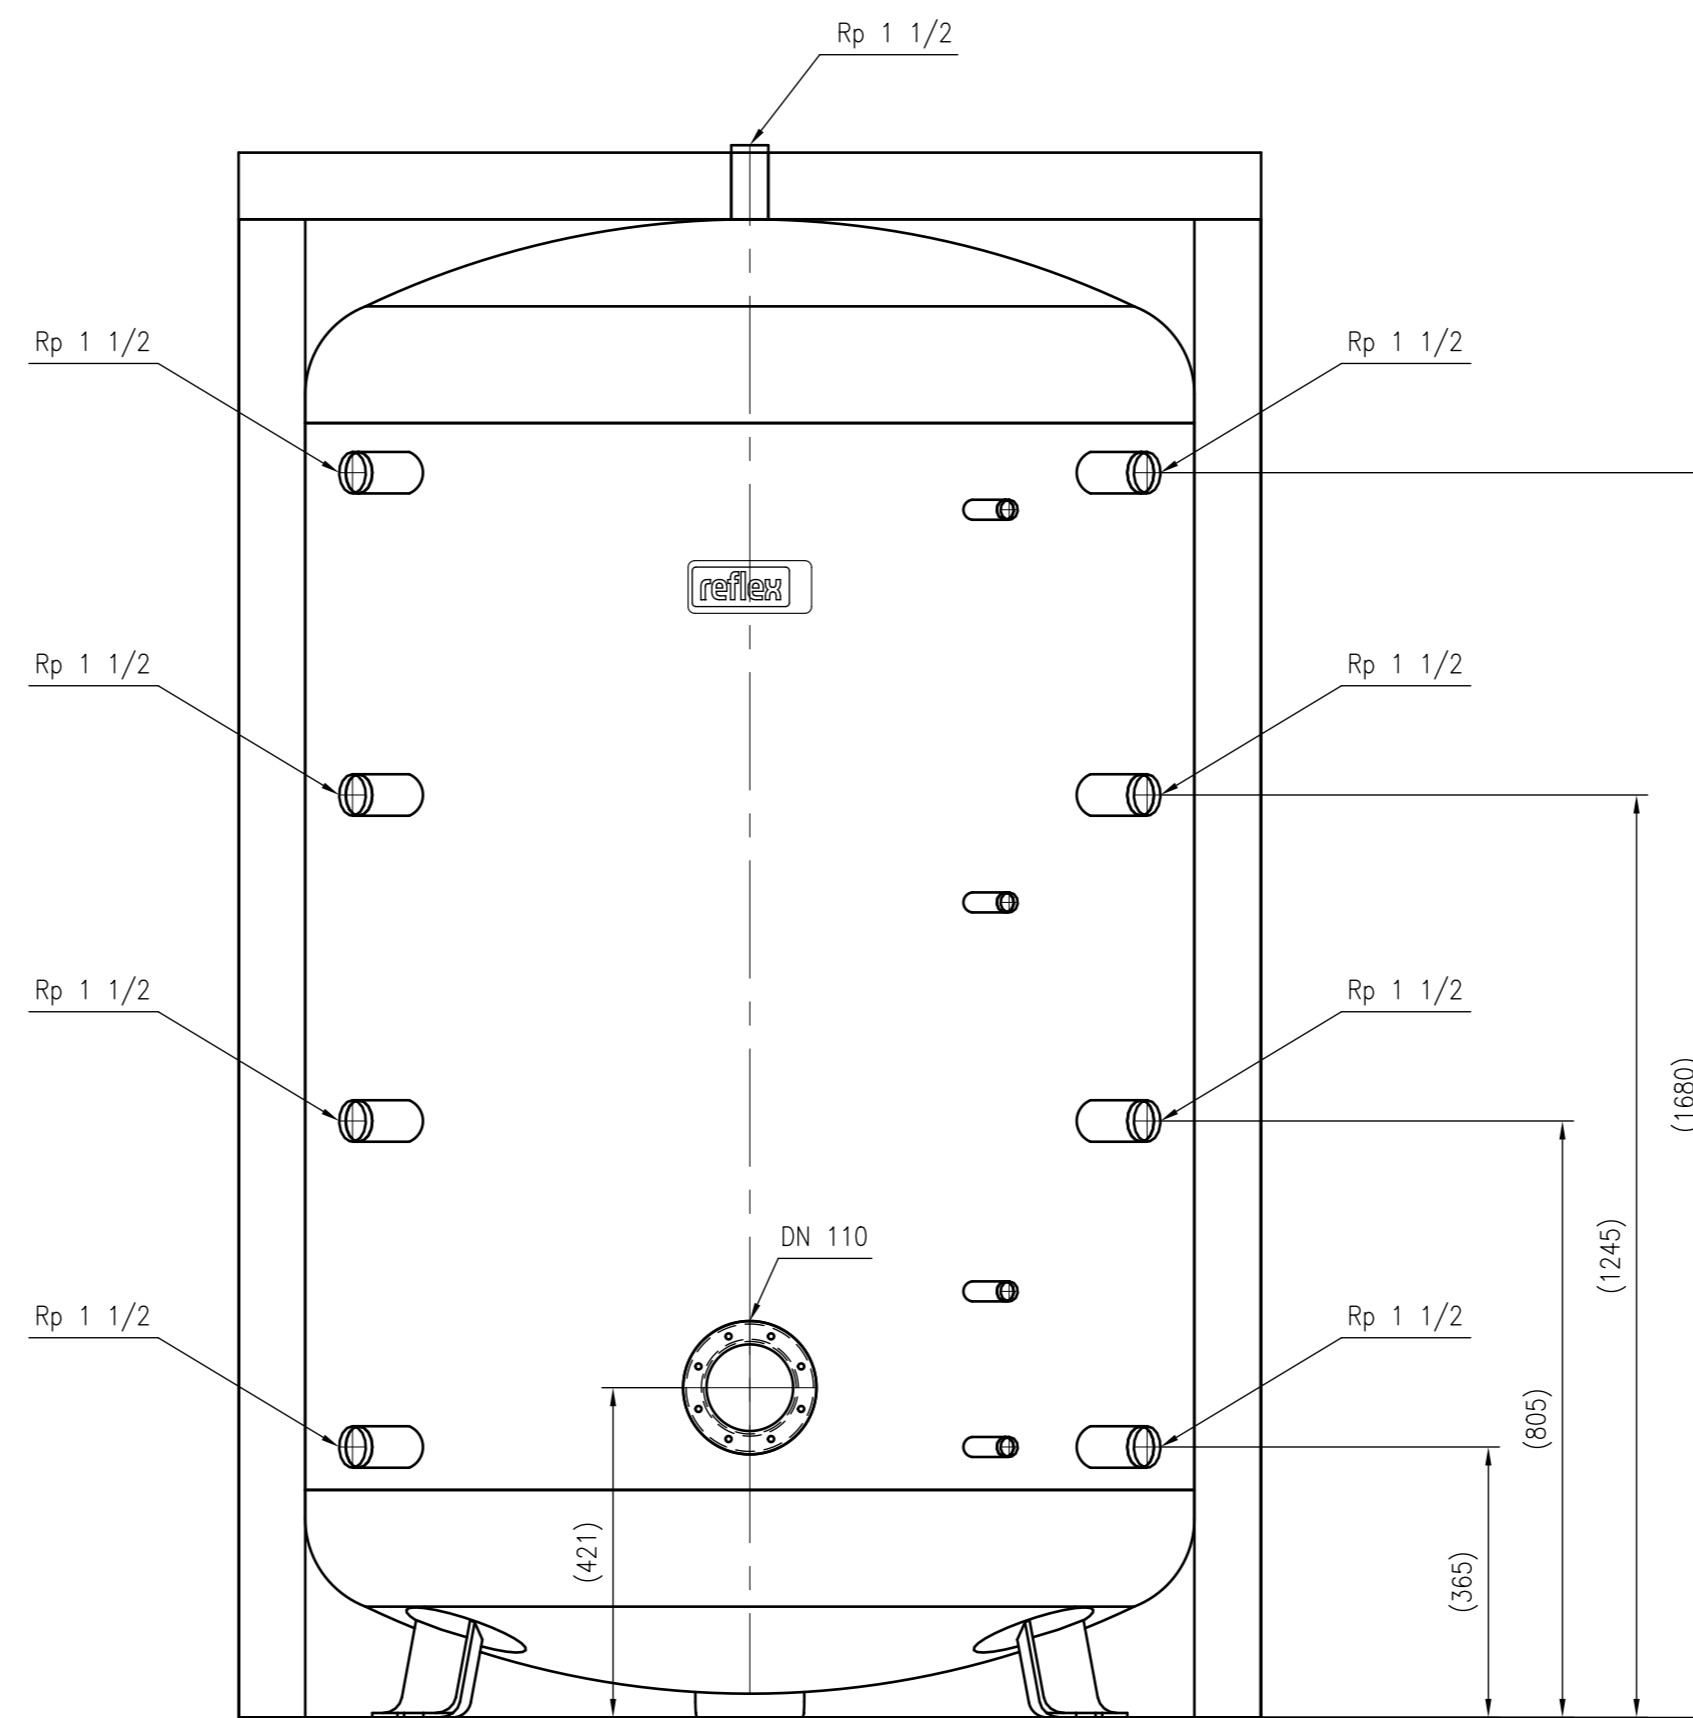

Side view

Front view

Isometric view

Top view

Unterliegt nicht dem Änderungsdienst/ Not subject to change management		Maßstab/ Scale: 1:10	Format/ Size: A1
Revision 23.08.2016	Storatherm Heat HF 2000 R_C white - 7843100		
			A1