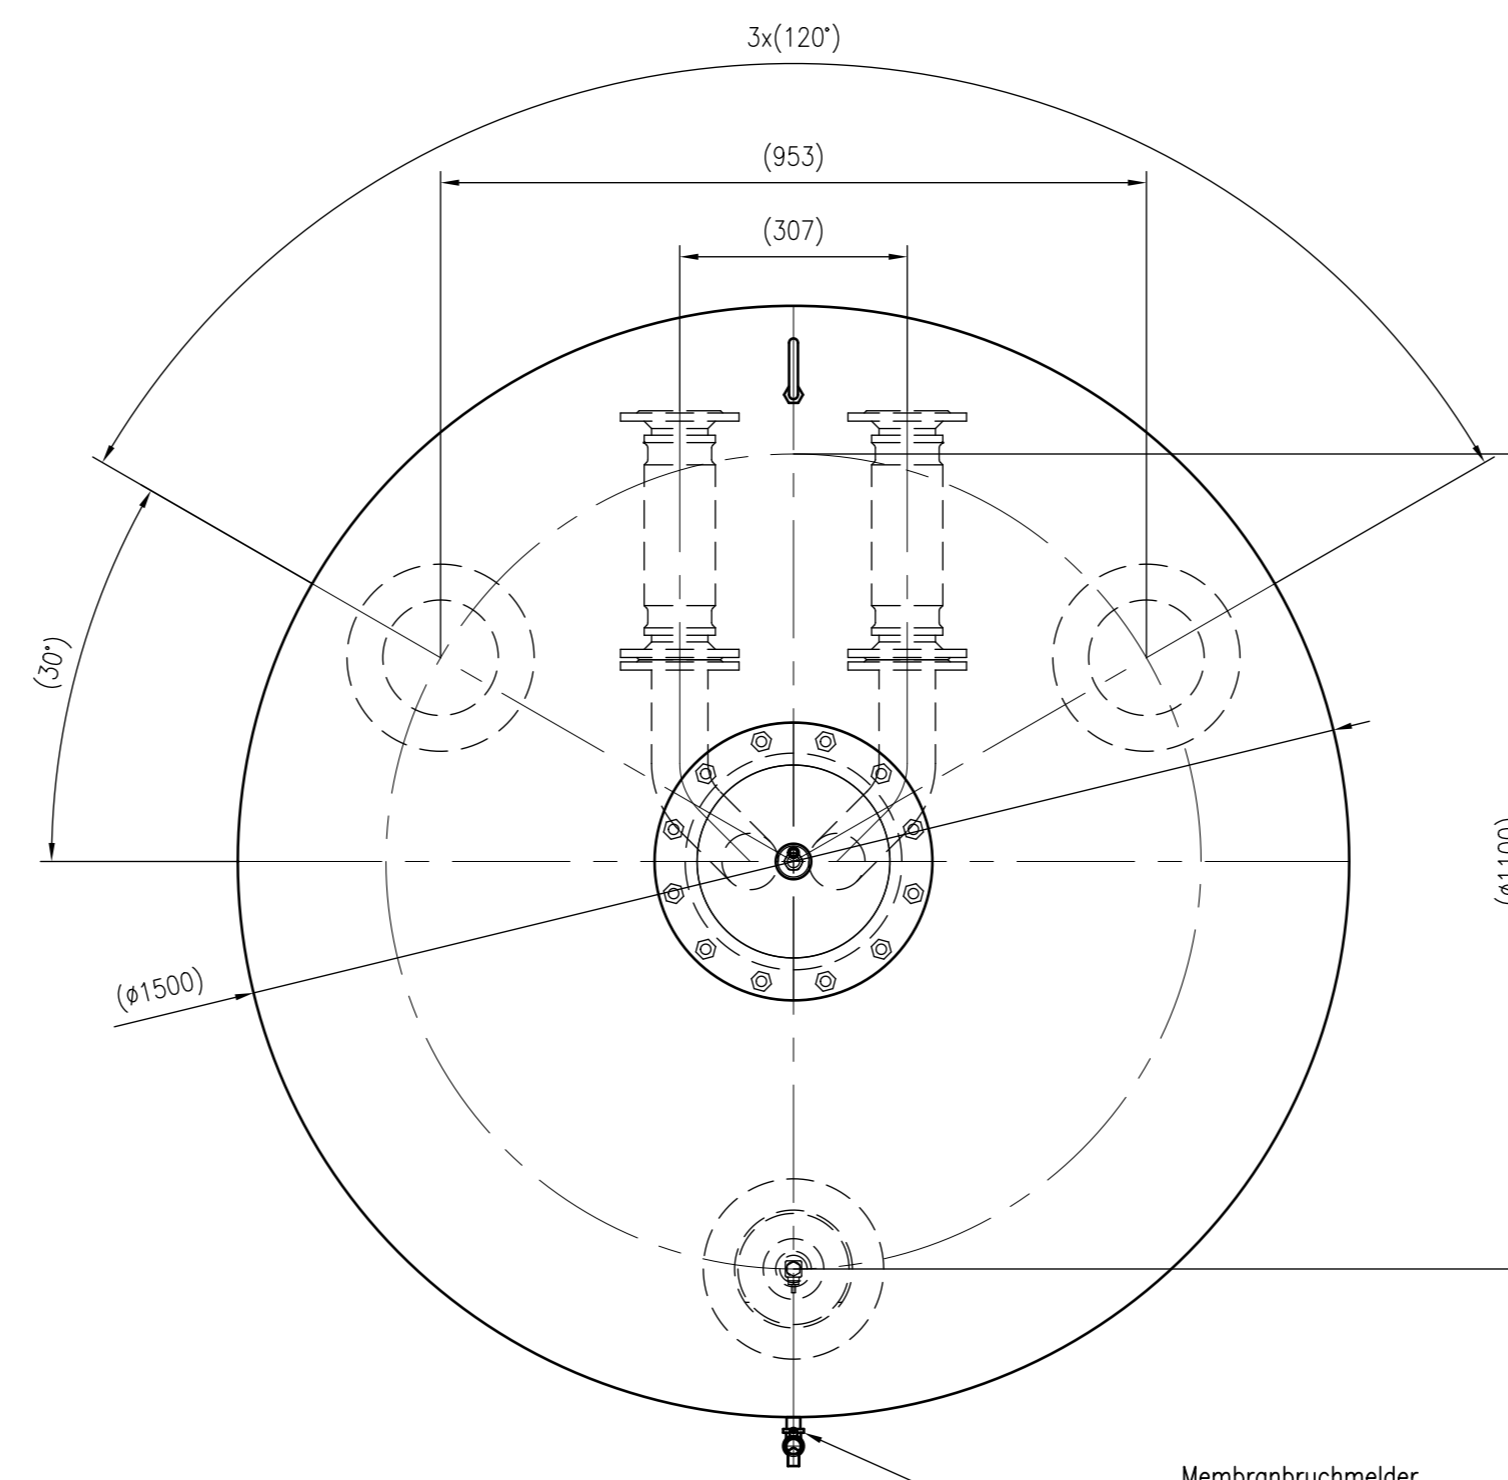

Side view

Front view

Isometric view

Top view

Membranbruchmelder
nur auf Kundenwunsch/
bladder rupture detector
only on customer request

Unterliegt nicht dem Änderungsdienst/ Not subject to change management		Maßstab/ Scale: 1:10	Format/ Size: A1
Revision 04.04.2016	VariomatGiga GG3000 – 8920605		
			A1