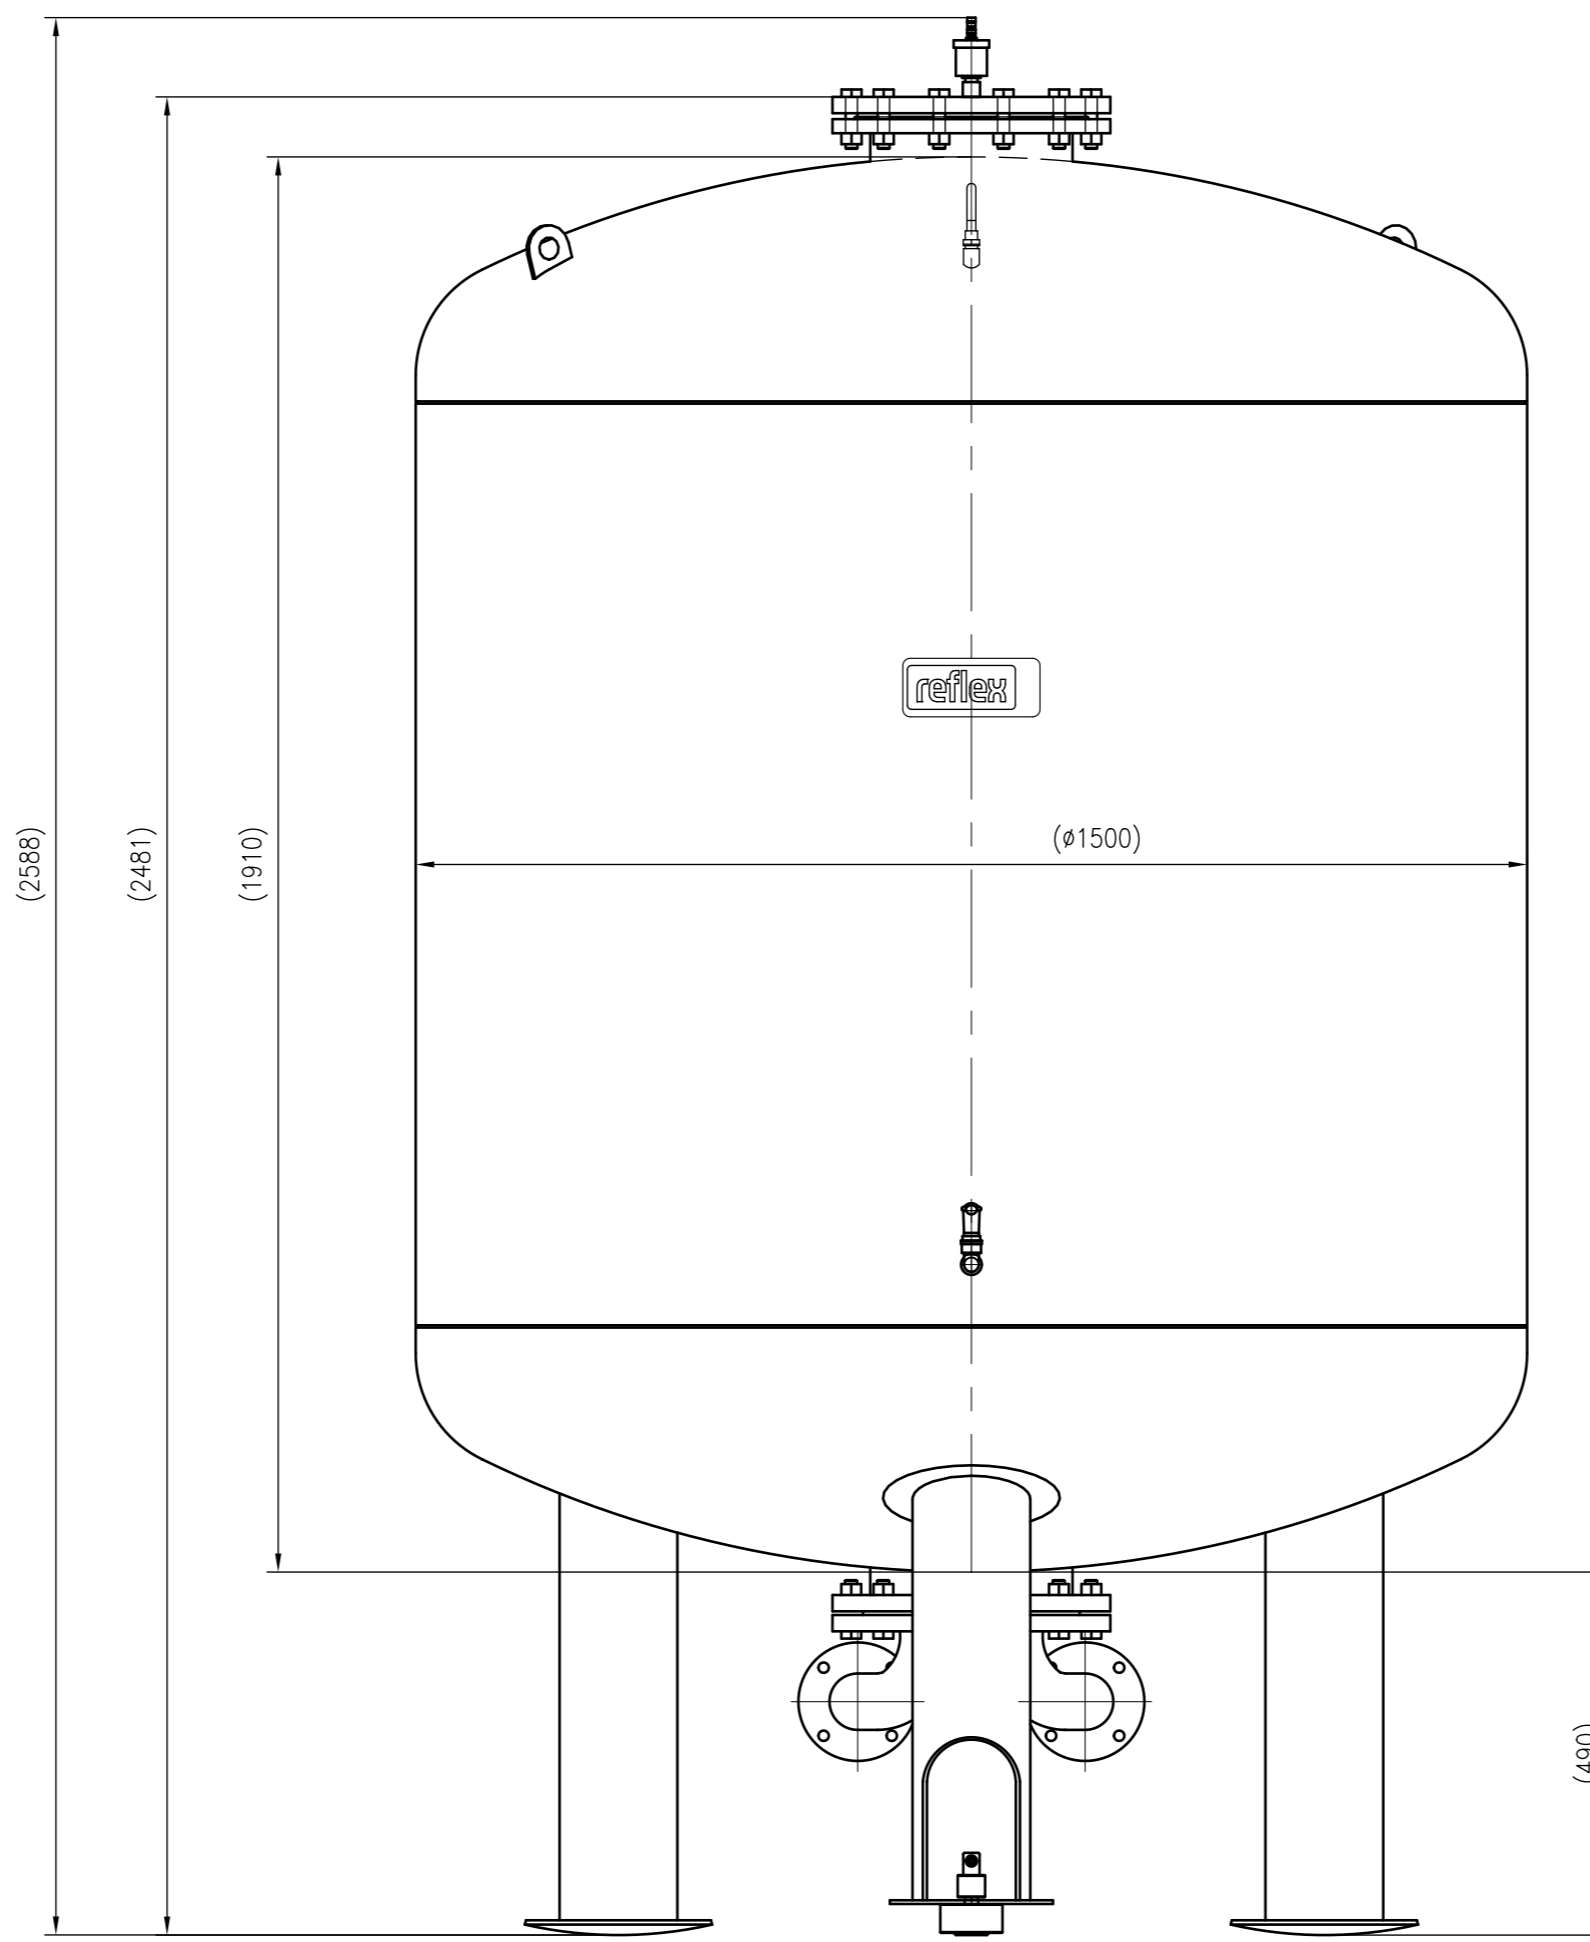

Side view

Front view

Isometric view

Top view

Membranbruchmelder
nur auf Kundenwunsch/
bladder rupture detector
only on customer request

Unterliegt nicht dem Änderungsdienst/ Not subject to change management		Maßstab/ Scale: 1:10	Format/ Size: A1
Revision 04.04.2016	VariomatGiga GG3000 – 8920605		
			A1