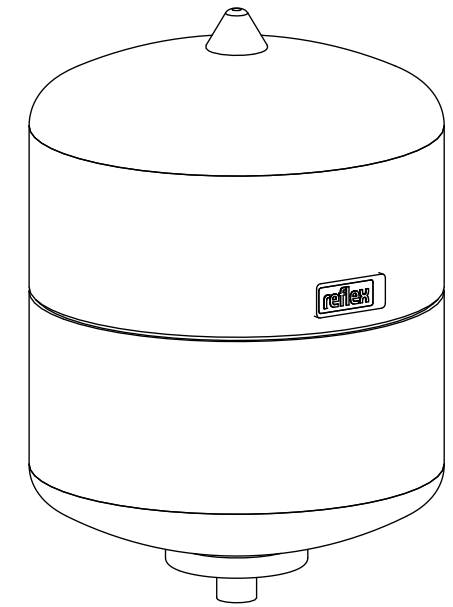

Side view

Front view

Isometric view

Top view

Unterliegt nicht dem Änderungsdienst/ Not subject to change management		Maßstab/ Scale: 1:5	Format/ Size: A3
Revision 18.08.2017	Reflex S18 10bar white – 9702800		