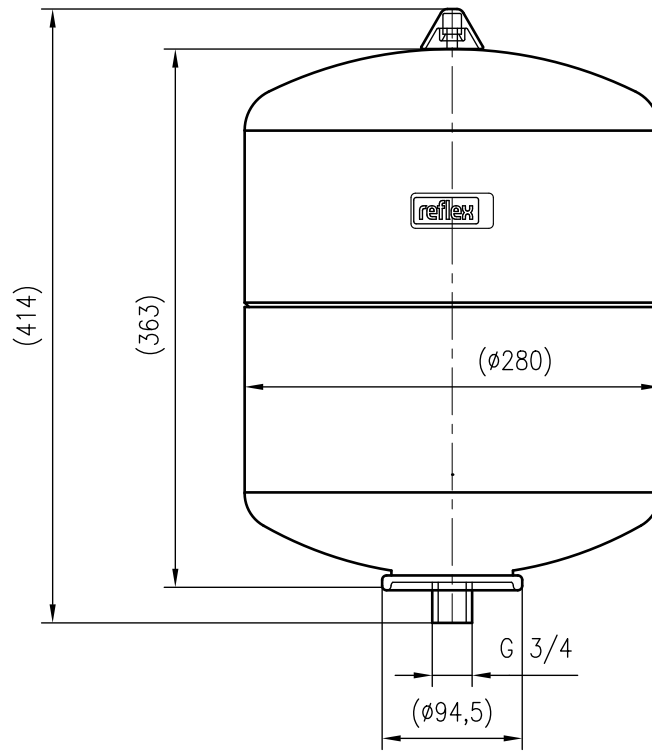

Side view

Front view

Isometric view

Top view

Unterliegt nicht dem Änderungsdienst/ Not subject to change management		Maßstab/ Scale: 1:5	Format/ Size: A3
Revision 18.08.2017	Reflex S18 10bar white – 9702800		