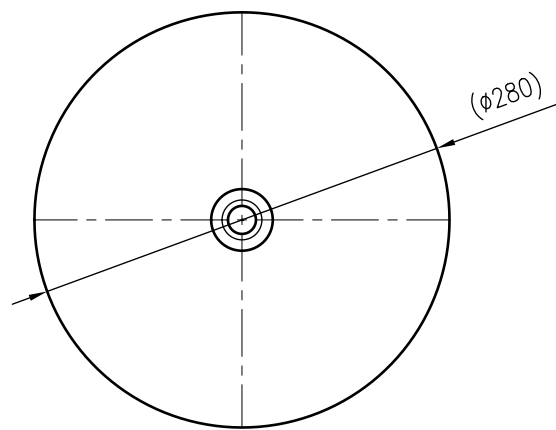

Side view

Front view

Isometric view

Top view

Unterliegt nicht dem Änderungsdienst/ Not subject to change management		Maßstab/ Scale: 1:5	Format/ Size: A3
Revision 18.08.2017	Reflex S18 10bar white – 9702800		