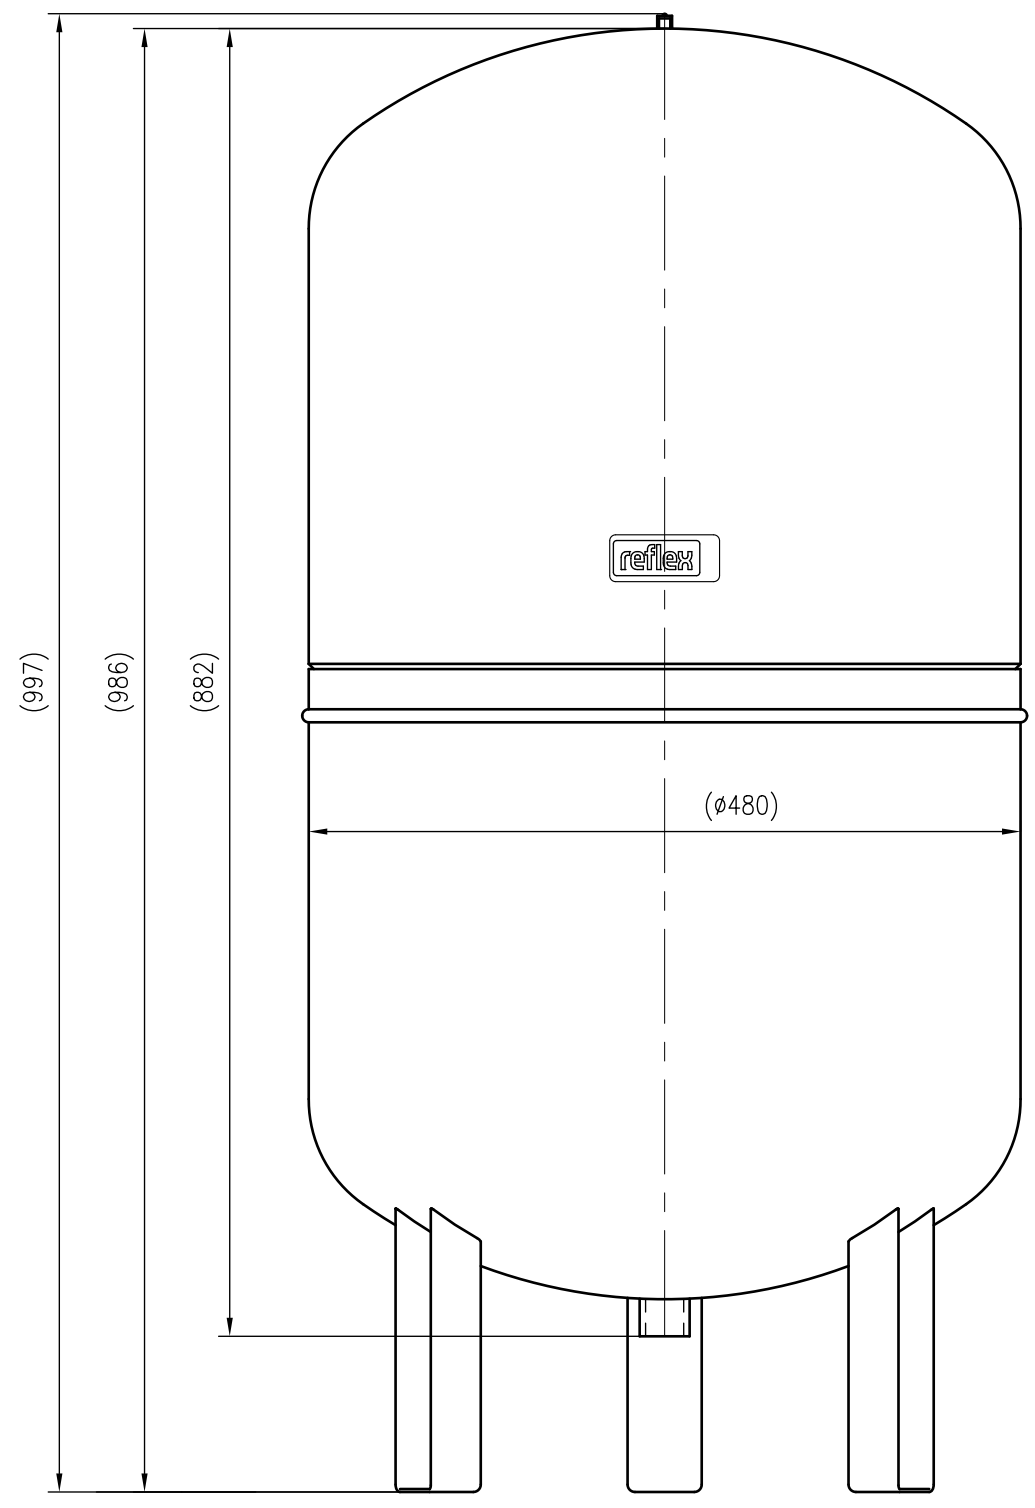

Side view

Front view

Isometric view

Top view

Unterliegt nicht dem Änderungsdienst/ Not subject to change management		Maßstab/ Scale: 1:5	Format/ Size: A2
Revision 29.04.2016	Reflex DC 140 10bar – 7309900		