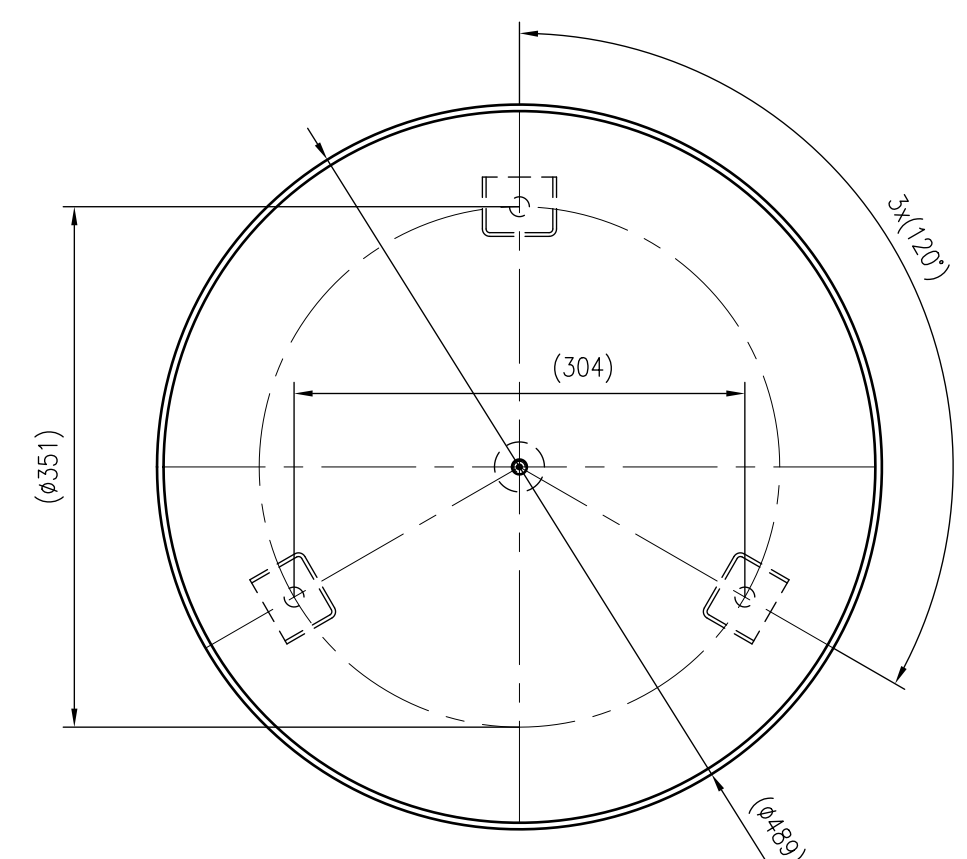

Side view

Front view

Isometric view

Top view

Unterliegt nicht dem Änderungsdienst/ Not subject to change management		Maßstab/ Scale: 1:5	Format/ Size: A2
Revision 29.04.2016	Reflex DC 140 10bar – 7309900		