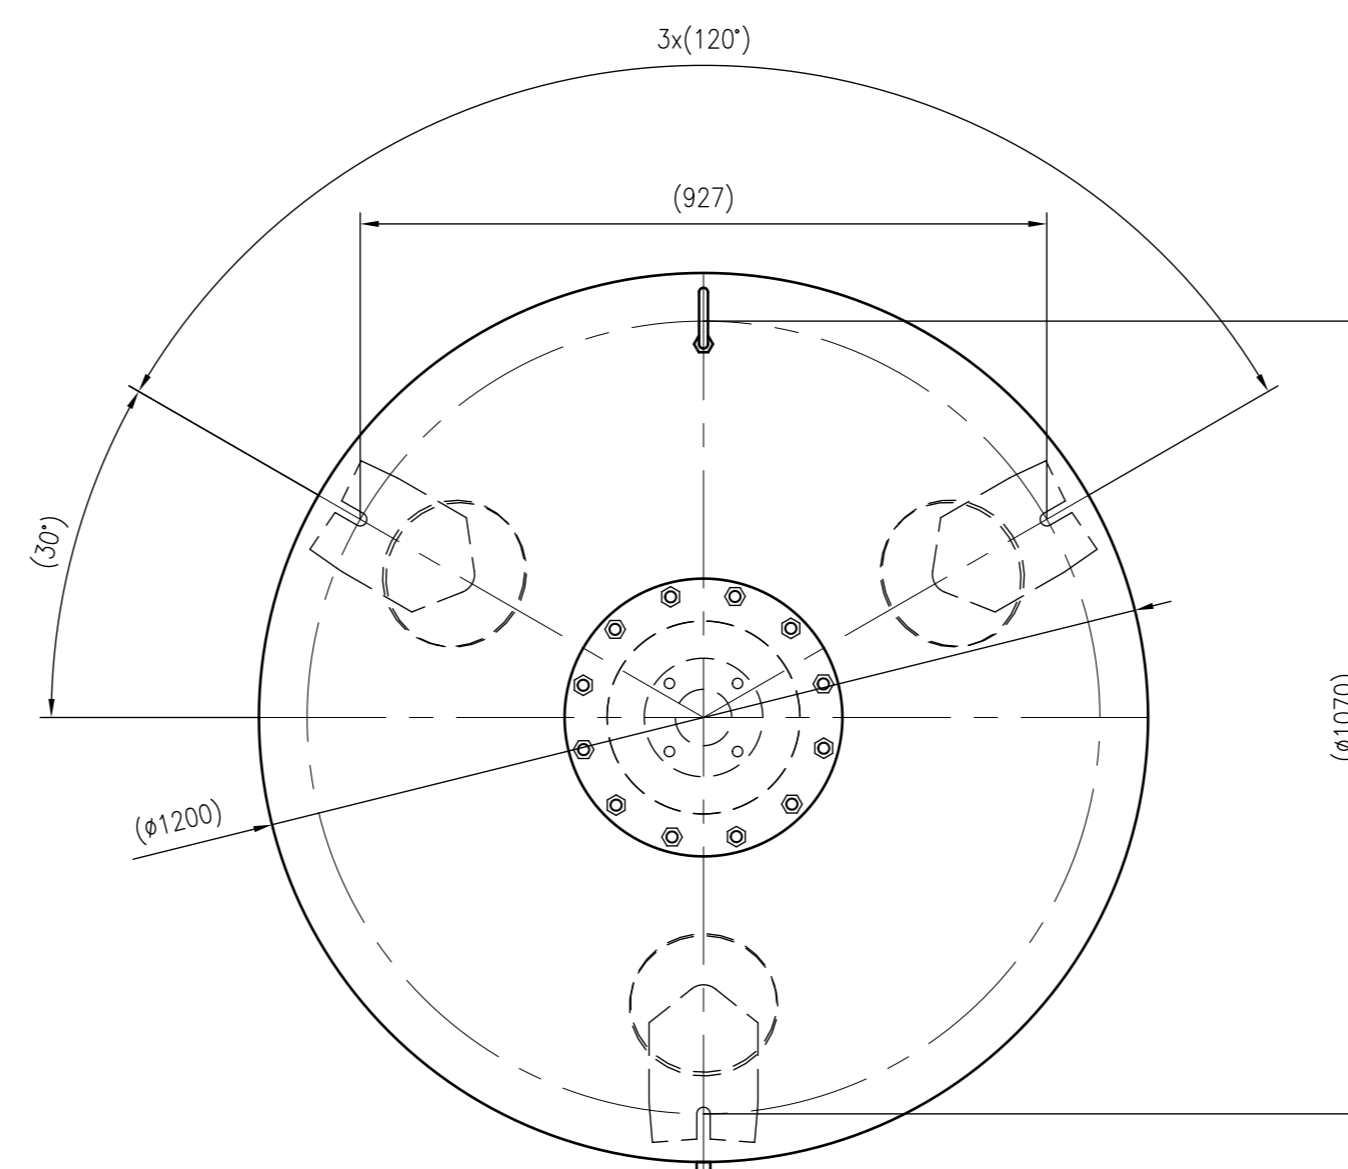

Side view

Front view

Isometric view

Top view

Membranbruchmelder
nur auf Kundenwunsch/
bladder rupture detector
only on customer request

Unterliegt nicht dem Änderungsdienst/ Not subject to change management		Maßstab/ Scale: 1:10	Format/ Size: A1
Revision 05.04.2016	VariomatGiga GF1500 – 8930305		