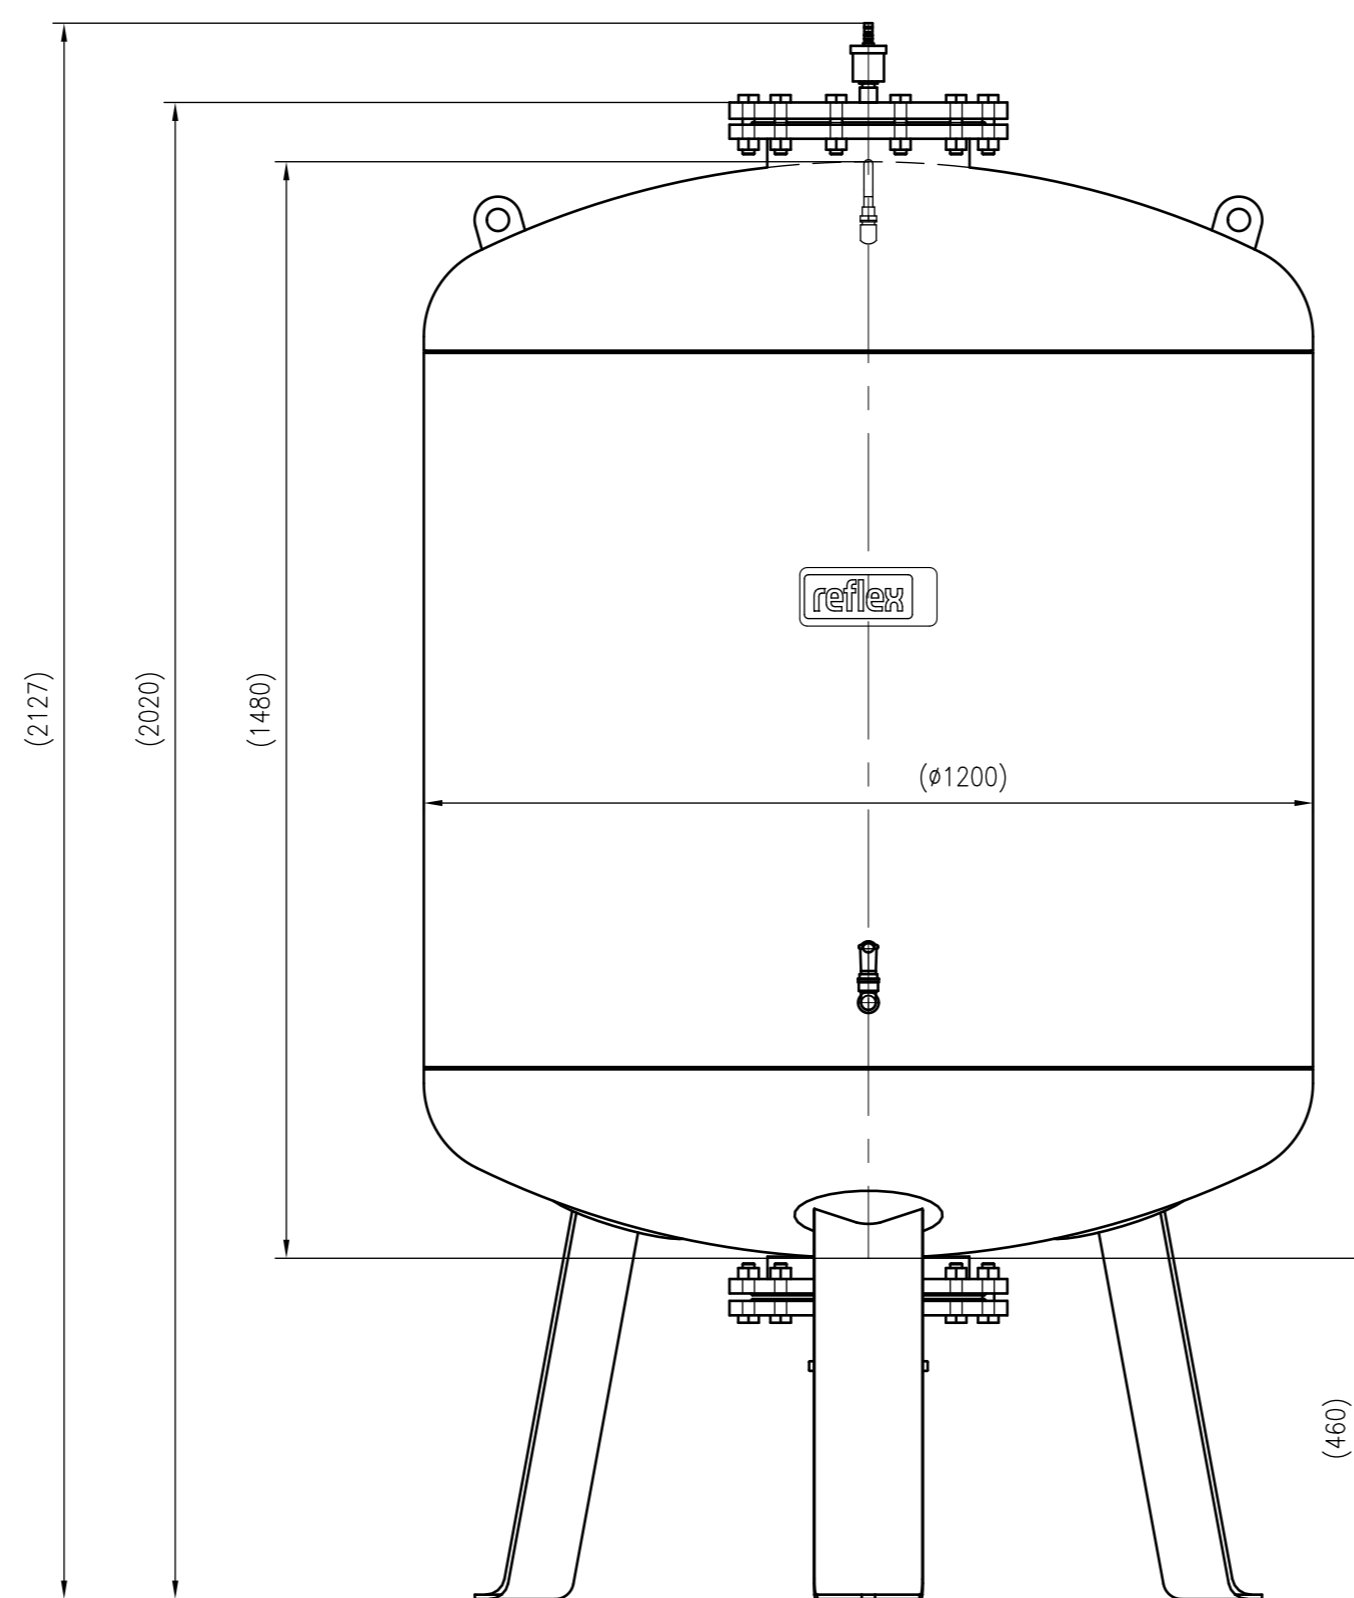

Side view

Front view

Isometric view

Top view

Membranbruchmelder
nur auf Kundenwunsch/
bladder rupture detector
only on customer request

Unterliegt nicht dem Änderungsdienst/ Not subject to change management		Maßstab/ Scale: 1:10	Format/ Size: A1
Revision 05.04.2016	VariomatGiga GF1500 – 8930305		