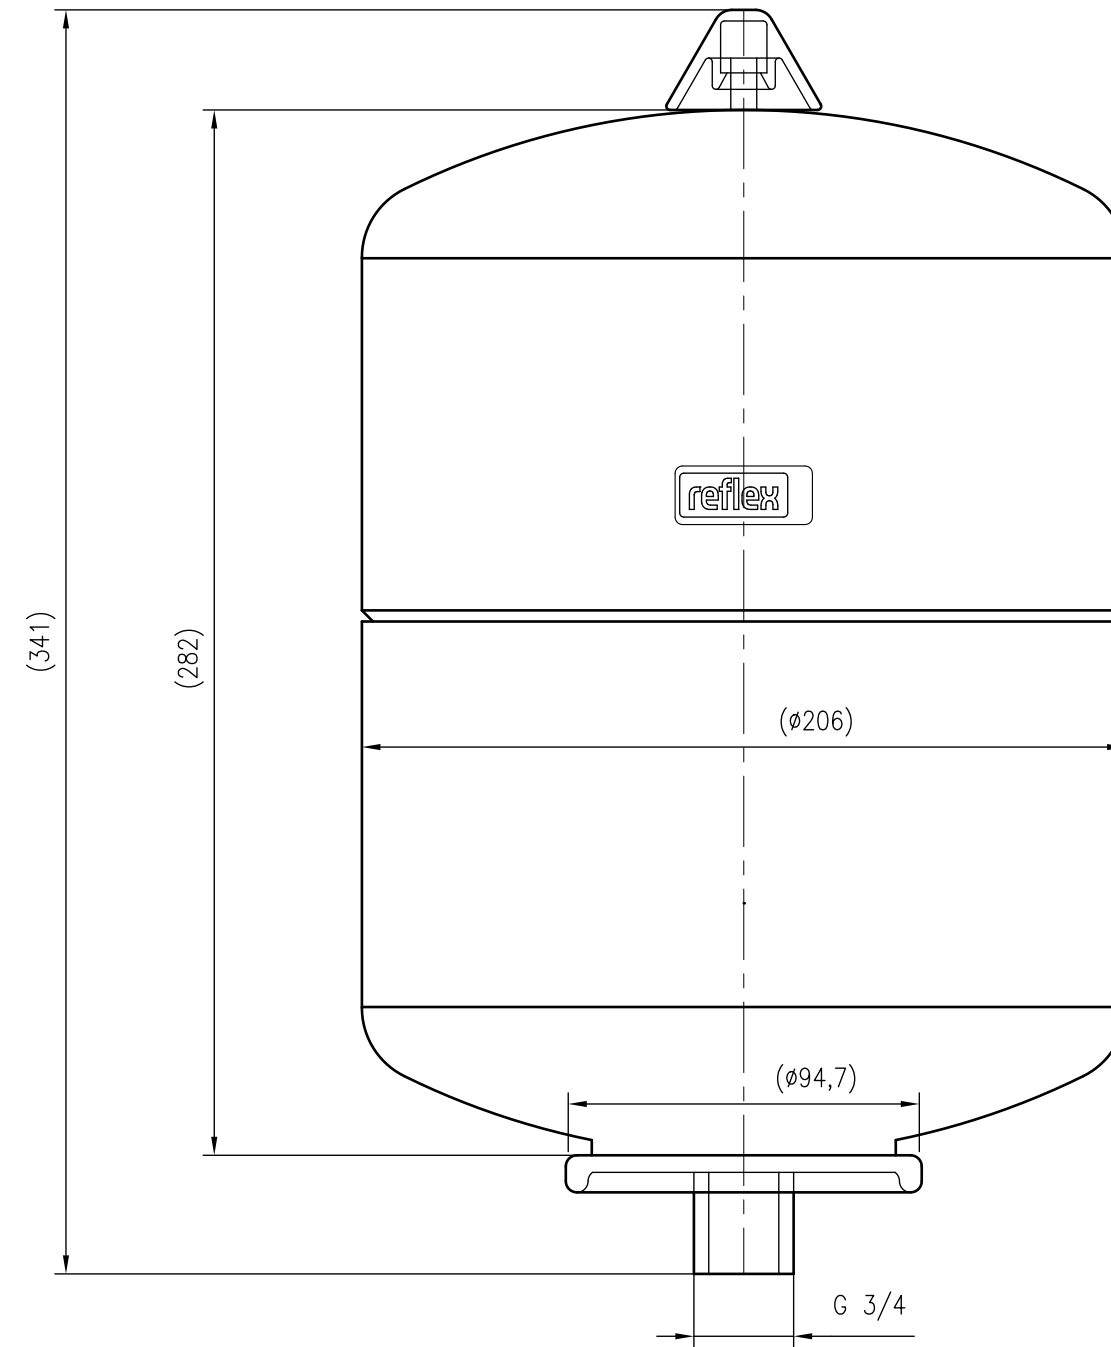

Side view

Front view

Isometric view

Top view

Unterliegt nicht dem Änderungsdienst/ Not subject to change management	Maßstab/ Scale: 1:2	Format/ Size: A2
Revision 18.08.2017	Reflex S8 10bar white – 9702600	