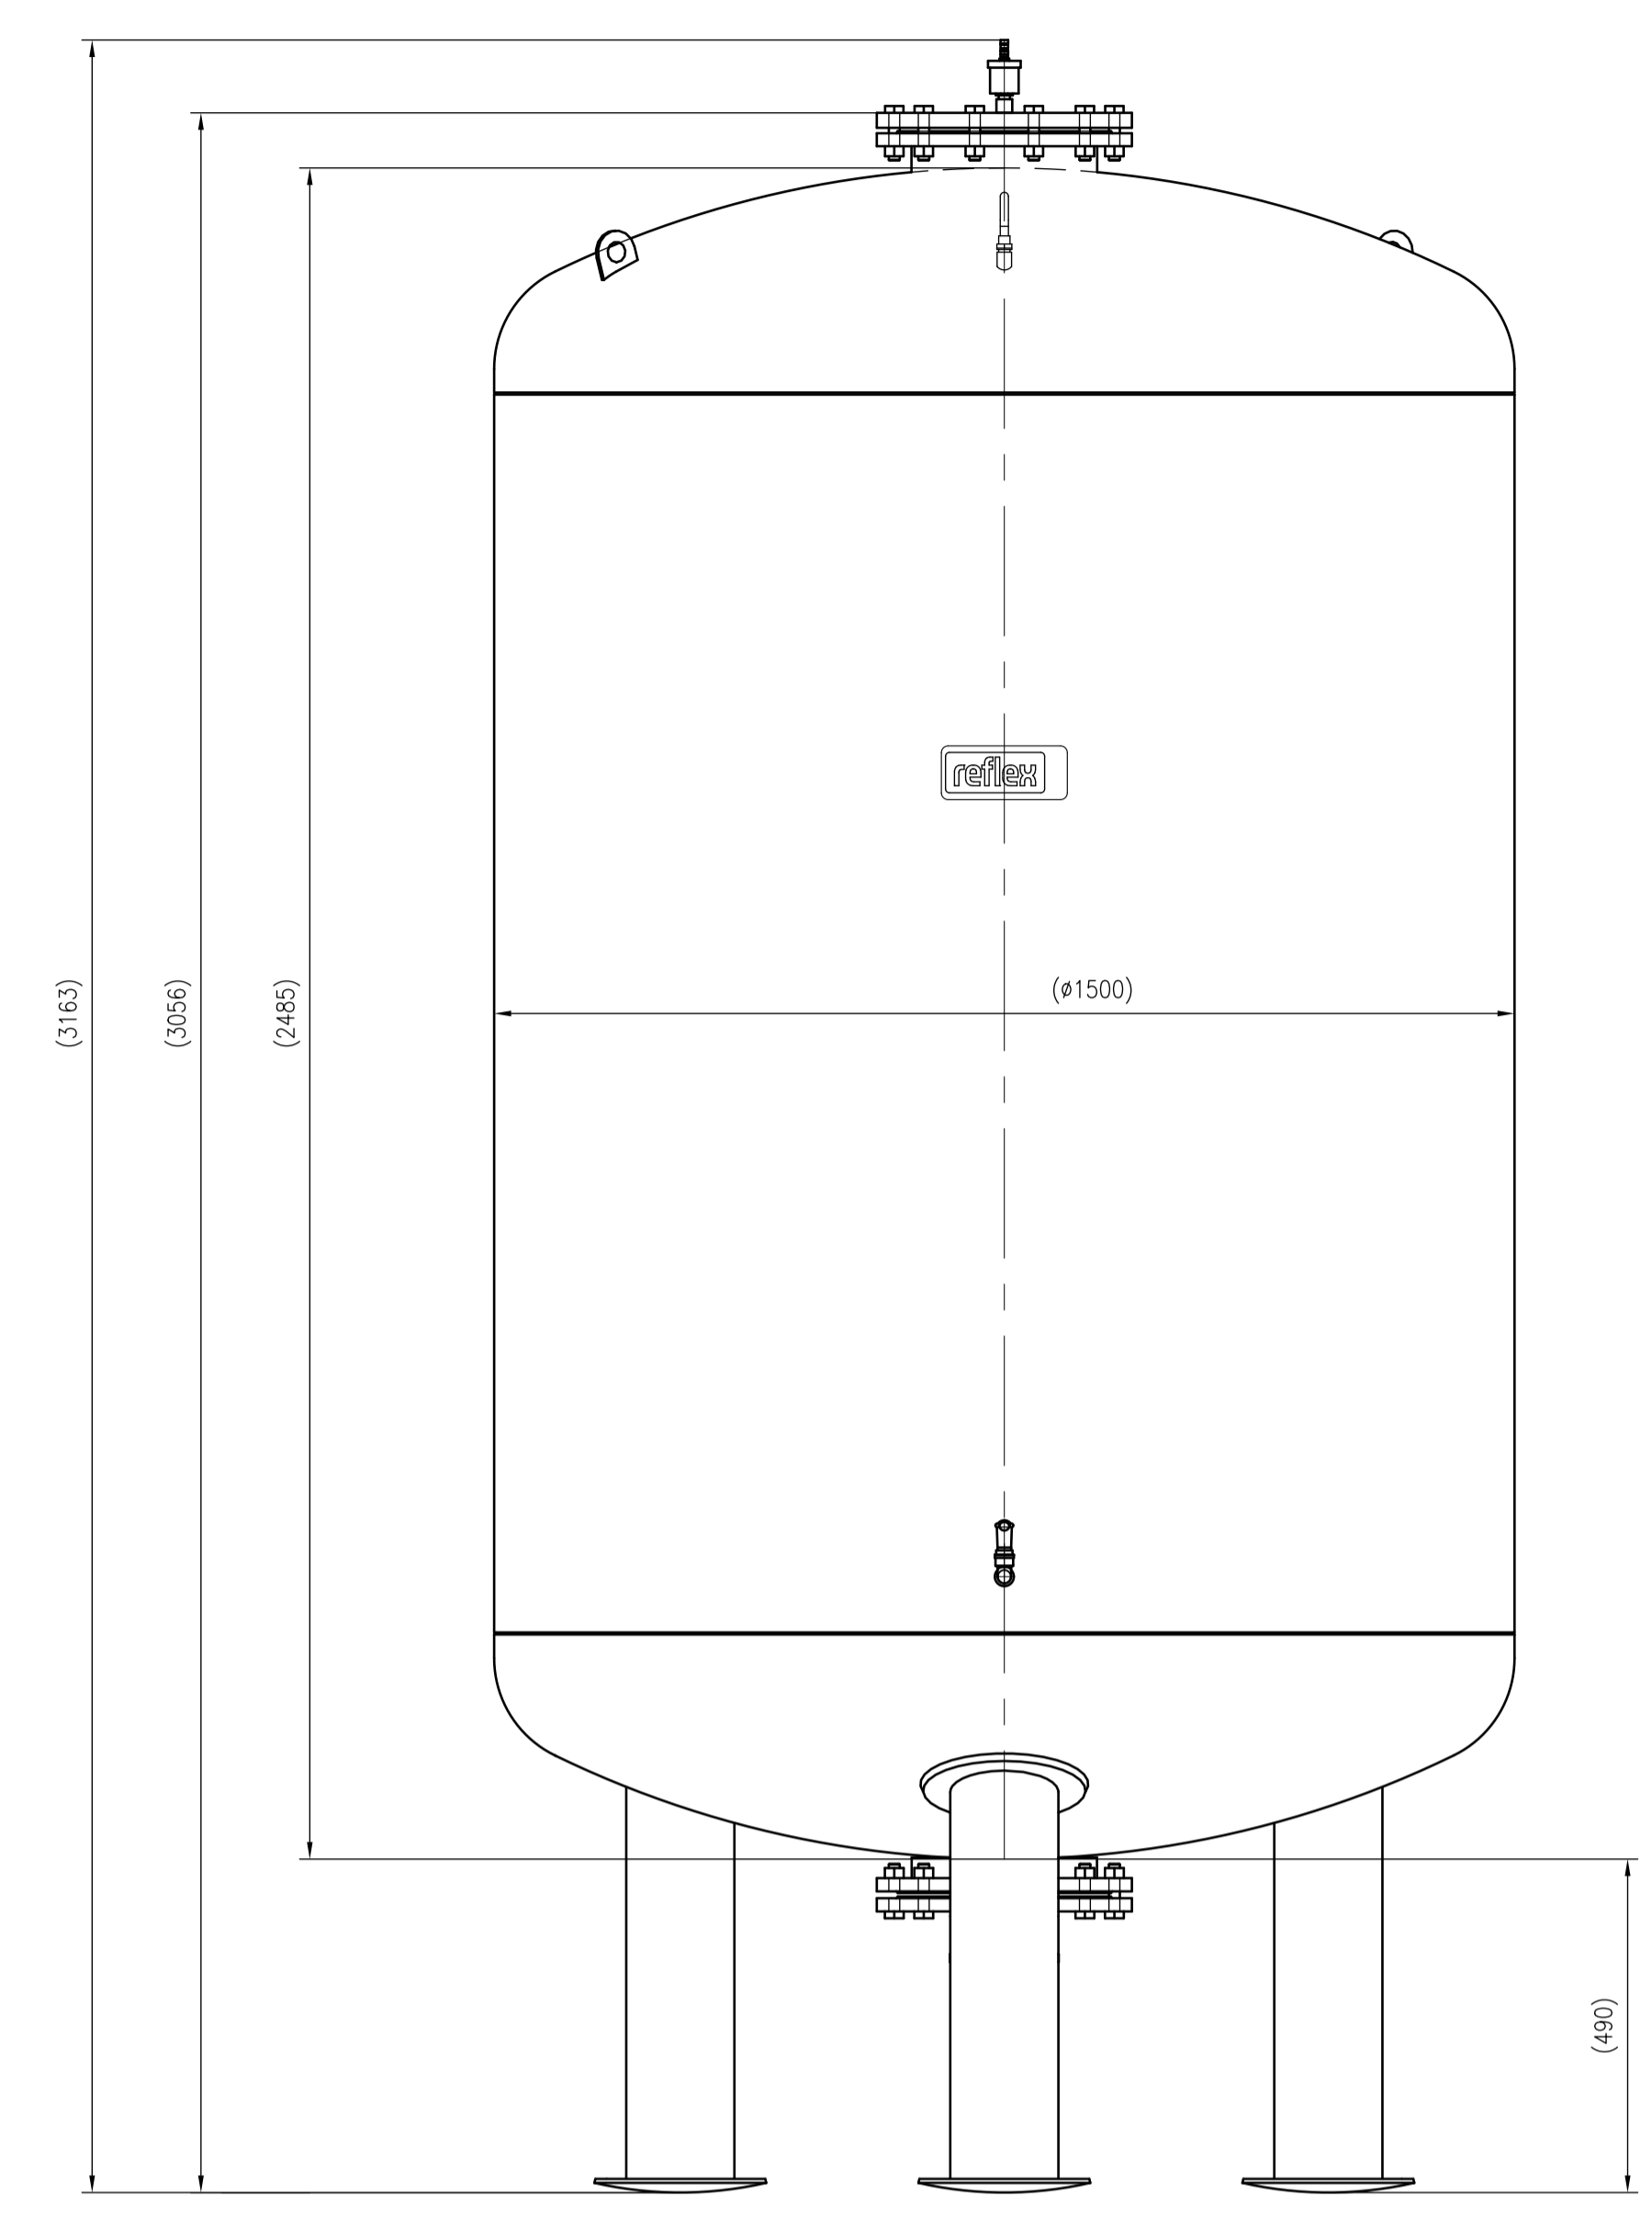

Front view

Top view

Unterliegt nicht dem Änderungsdienst/ Not subject to change management		Maßstab/ Scale: 1:10	Format/ Size: AO
Revision 05.04.2016	VariomatGiga GF4000 – 8930705