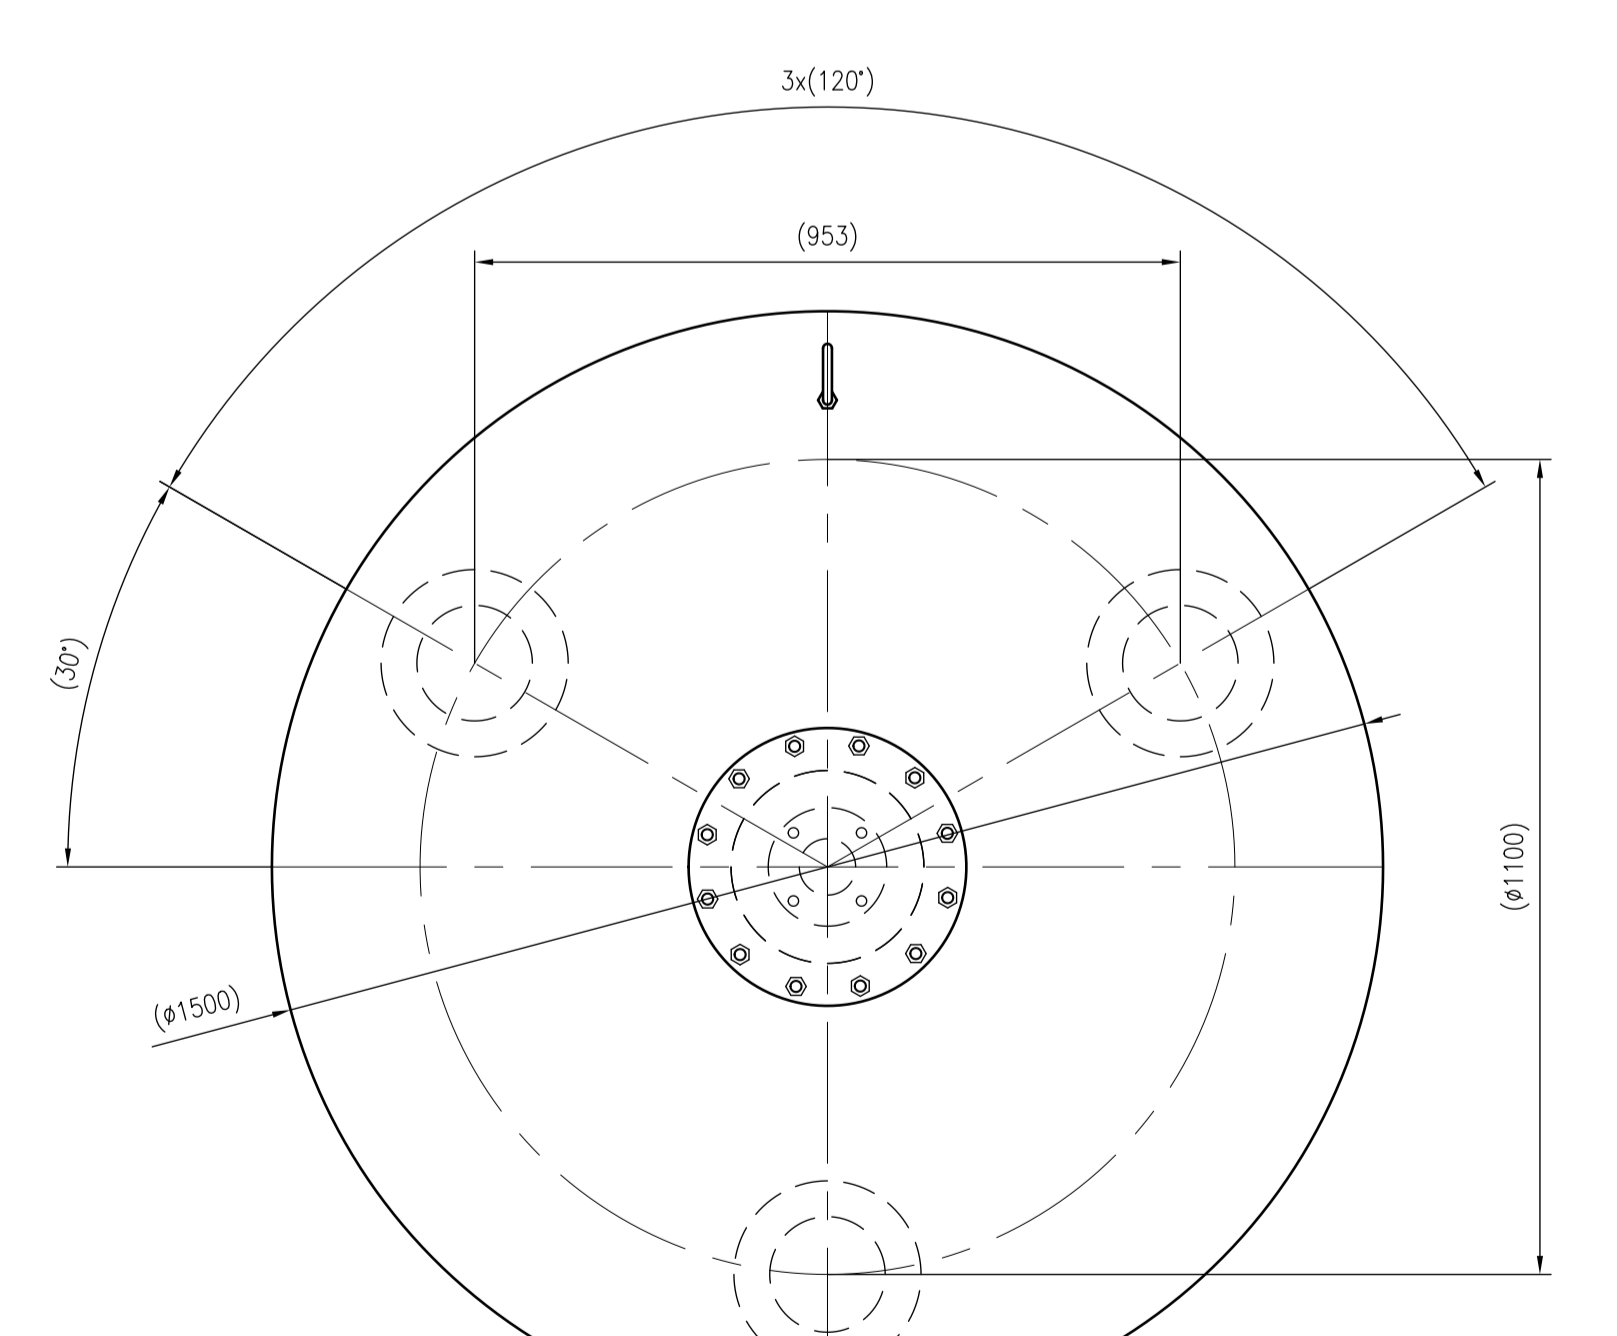

Top view

Unterliegt nicht dem Änderungsdienst/ Not subject to change management		Maßstab/ Scale: 1:10	Format/ Size: AO
Revision 05.04.2016	VariomatGiga GF4000 – 8930705