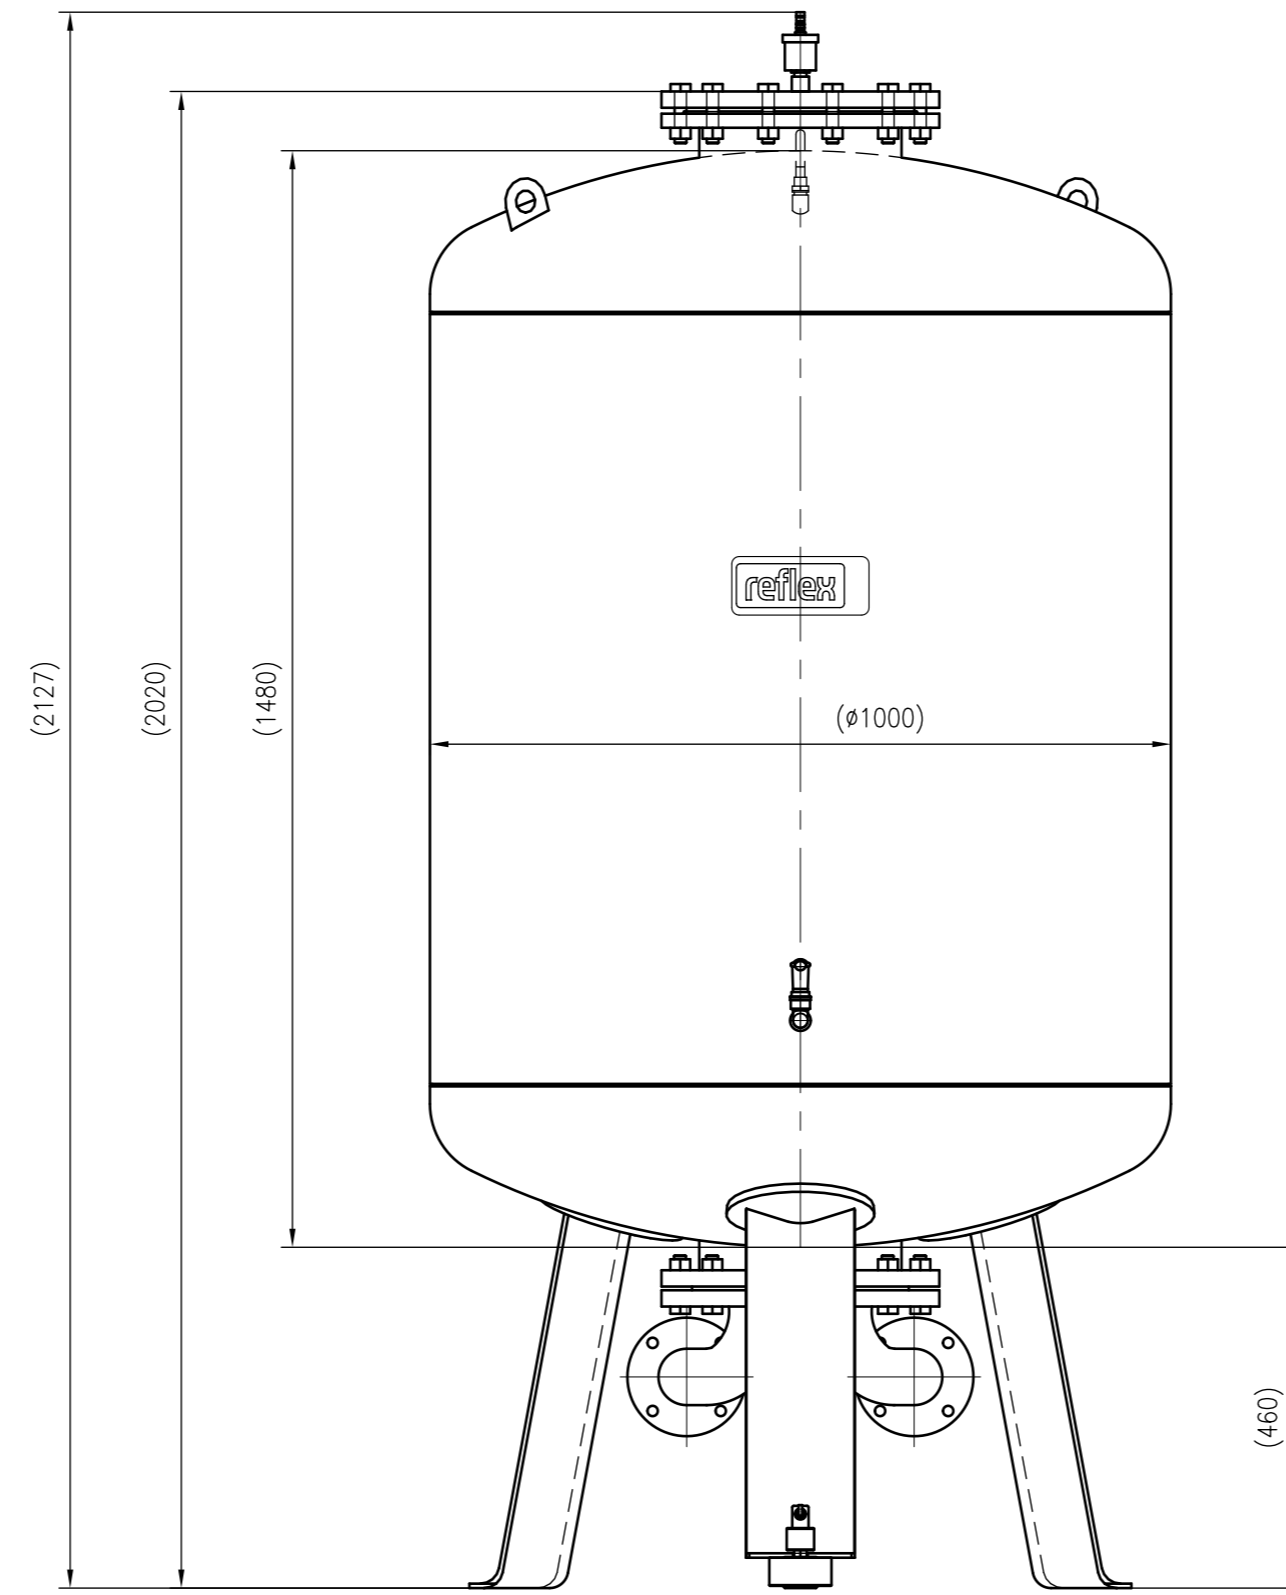

Side view

Front view

Isometric view

Top view

Membranbruchmelder
nur auf Kundenwunsch/
bladder rupture detector
only on customer request

Unterliegt nicht dem Änderungsdienst/
Not subject to change management

Maßstab/
Scale: 1:10

Format/
Size: A1

Revision
04.04.2016

VariomatGiga GG1000 – 8920105

A1