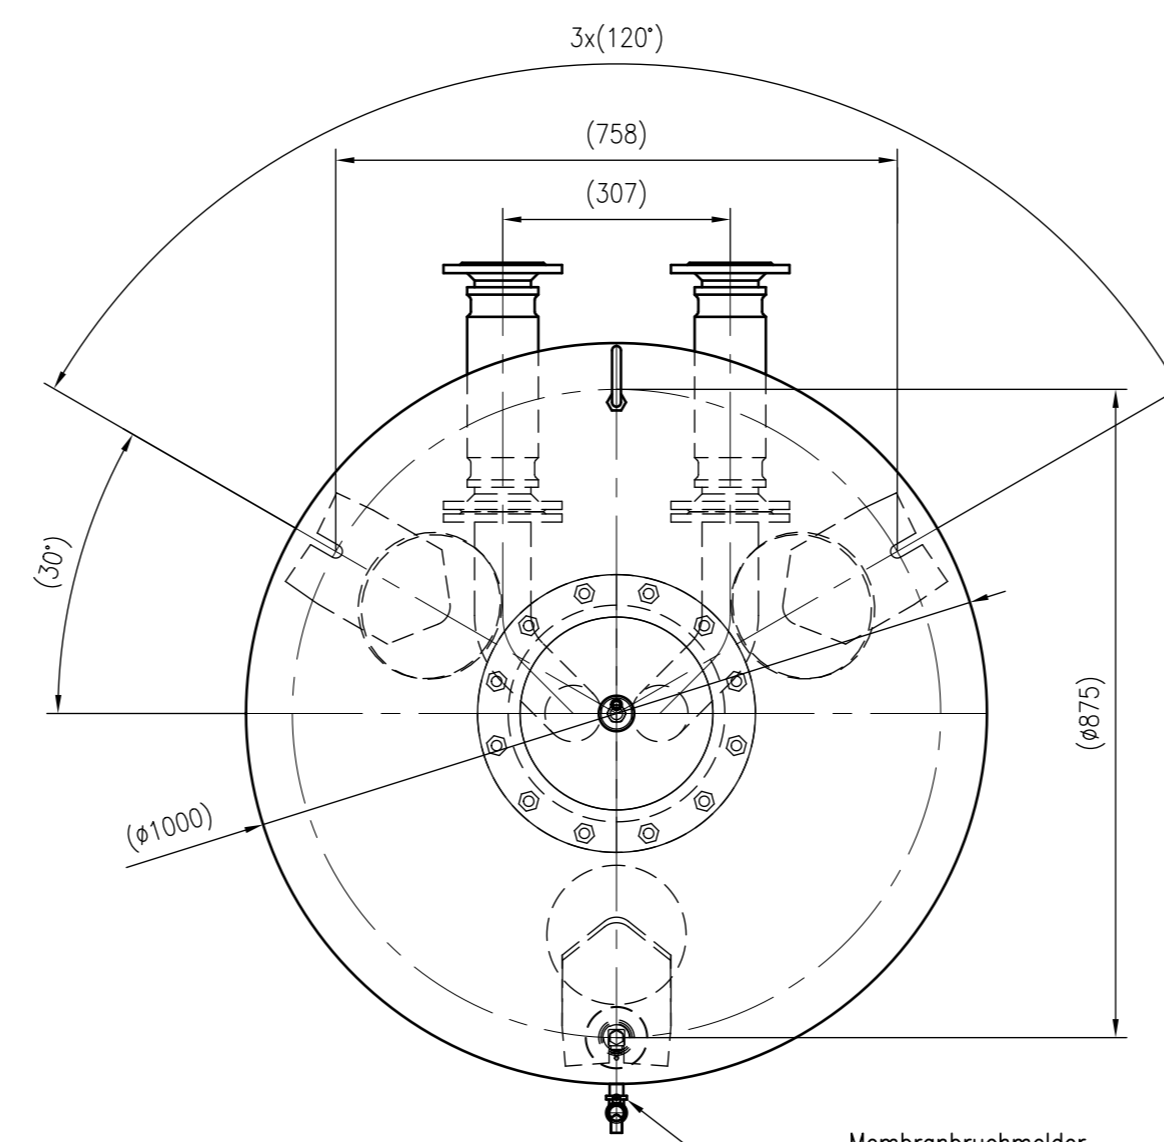

Side view

Front view

Isometric view

Top view

Membranbruchmelder
nur auf Kundenwunsch/
bladder rupture detector
only on customer request

Unterliegt nicht dem Änderungsdienst/
Not subject to change management

Maßstab/
Scale: 1:10

Format/
Size: A1

Revision
04.04.2016

VariomatGiga GG1000 – 8920105

A1