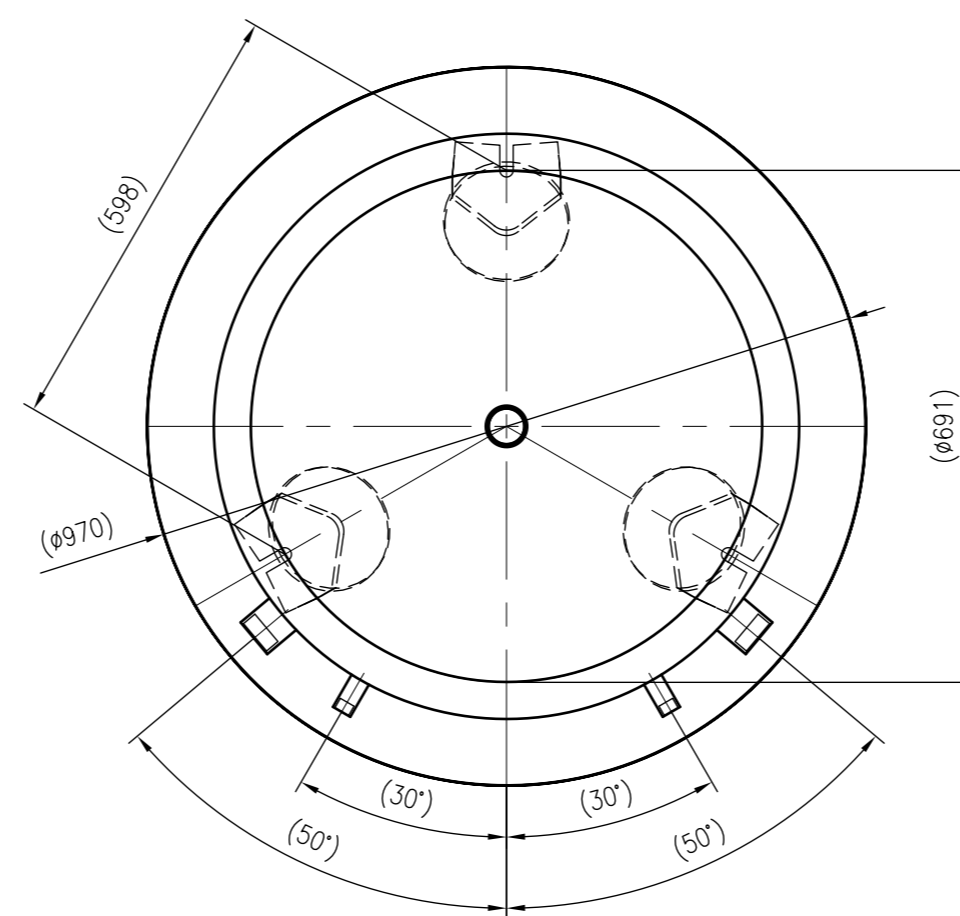

Side view

Front view

Isometric view

Top view

Unterliegt nicht dem Änderungsdienst/ Not subject to change management		Maßstab/ Scale: 1:10	Format/ Size: A1
Revision 03.06.2020	Storothers Heat HF 1000 1_C silver - 7843500		