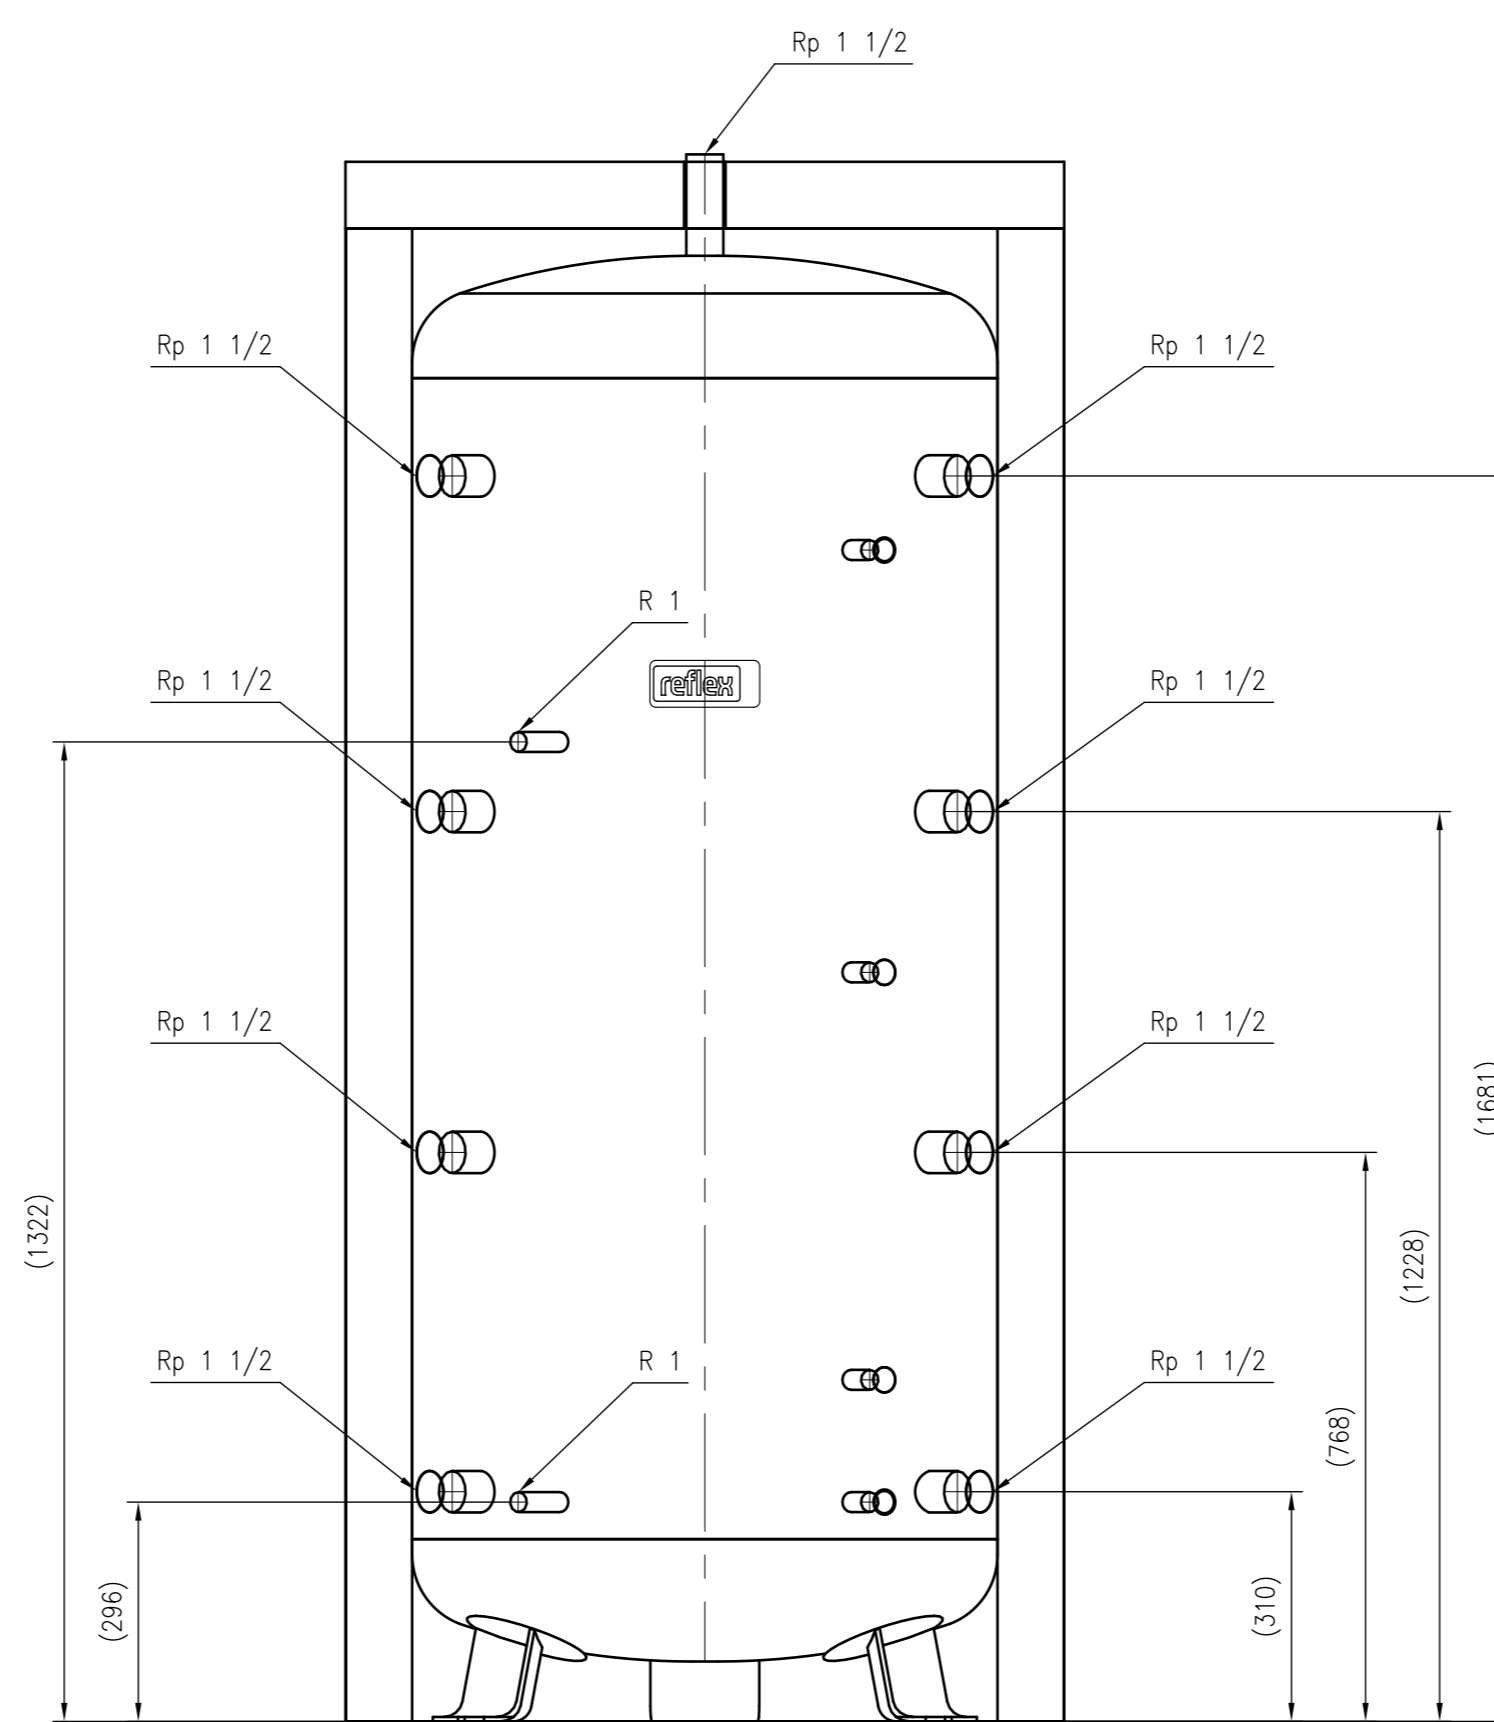

Side view

Front view

Isometric view

Top view

Unterliegt nicht dem Änderungsdienst/ Not subject to change management		Maßstab/ Scale: 1:10	Format/ Size: A1
Revision 03.06.2020	Storothers Heat HF 1000 1_C silver - 7843500		