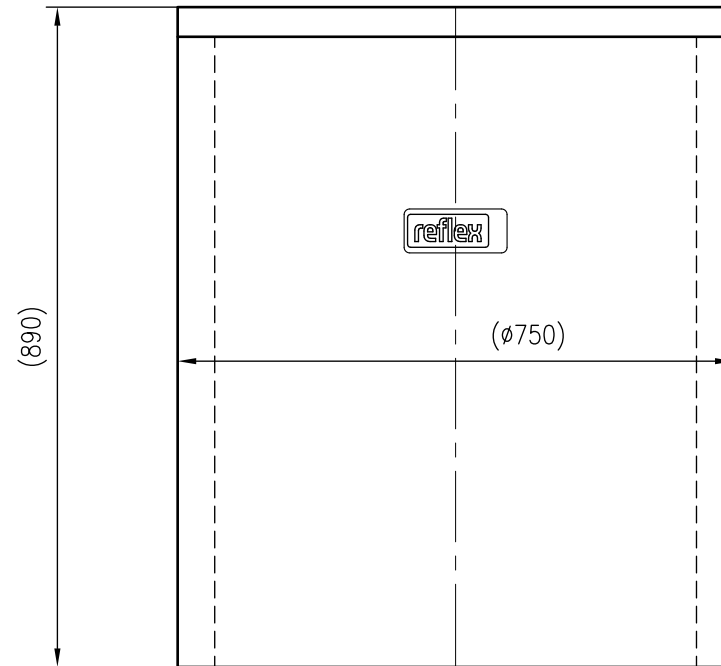

Side view

Front view

Isometric view

Top view

Unterliegt nicht dem Änderungsdienst/  
Not subject to change management

Maßstab/  
Scale: 1:10

Format/  
Size: A3

Revision  
31.03.2021

Variomat VW400 – 5991300

A3